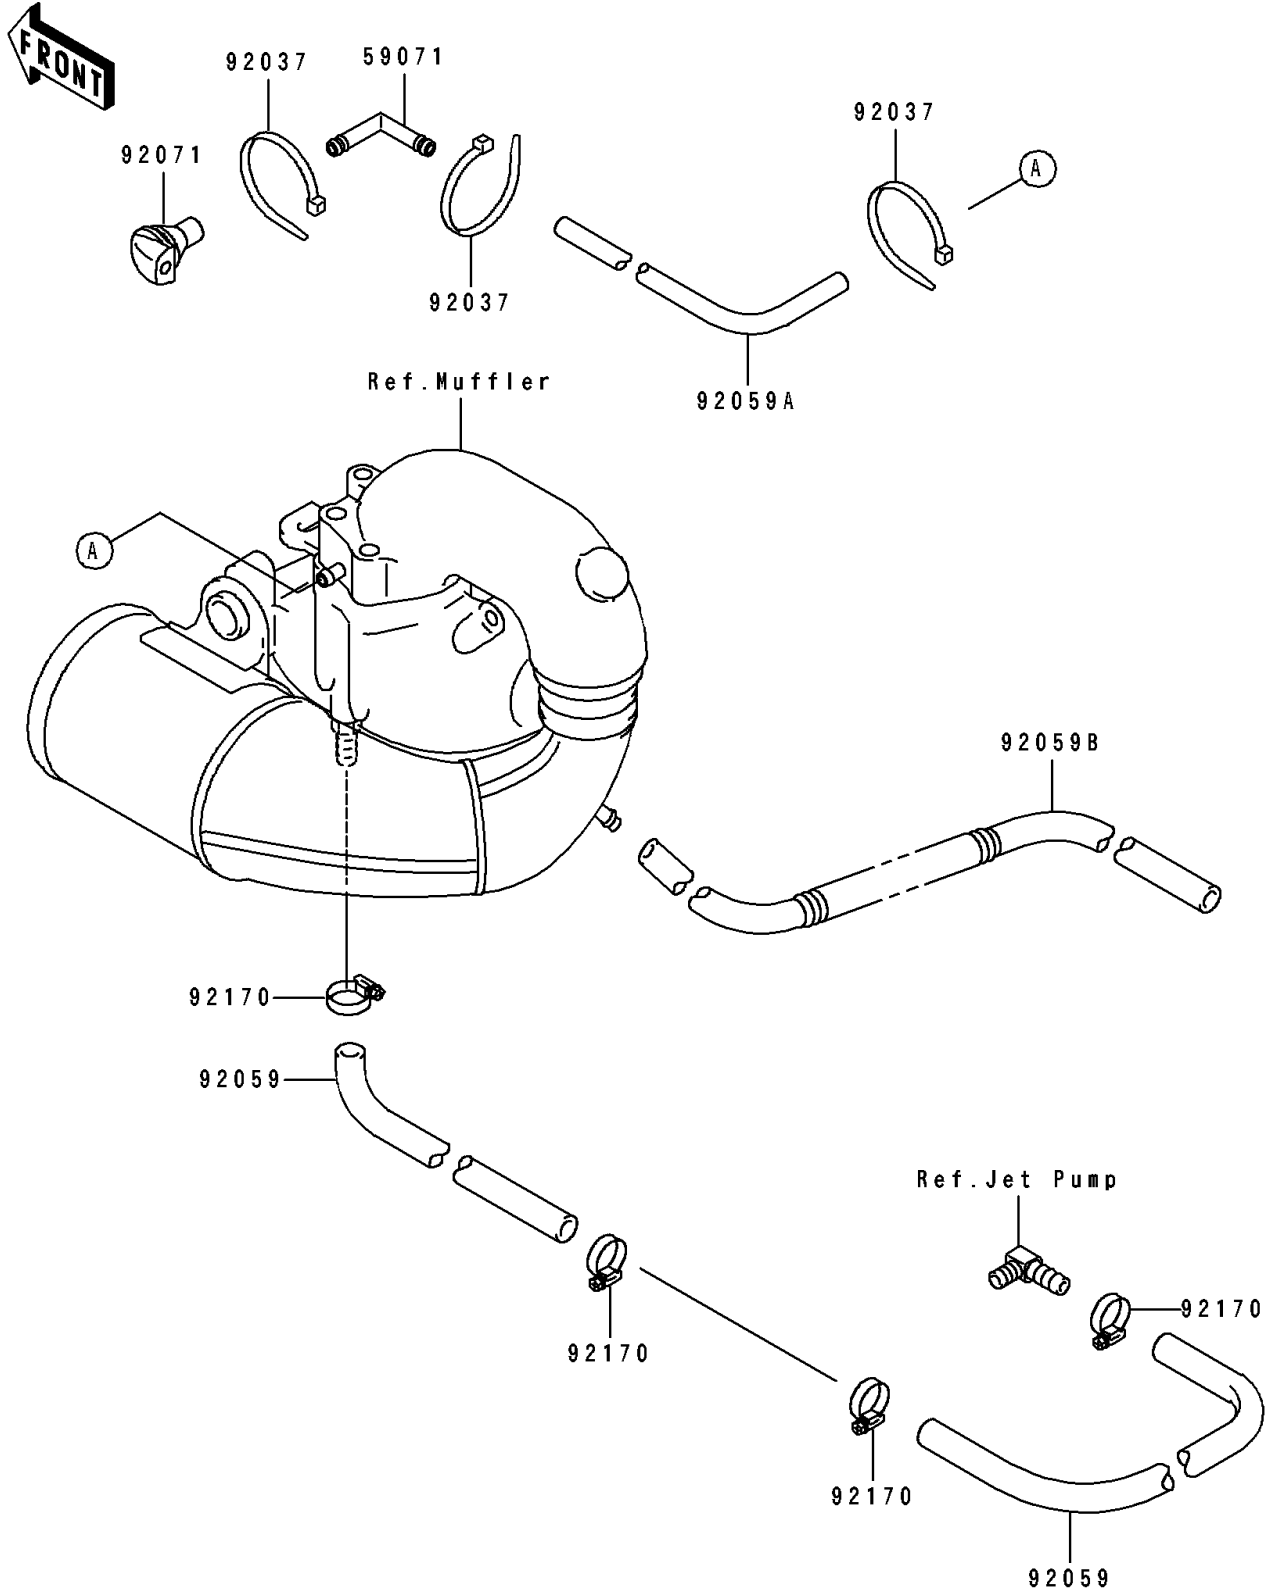

# 1991 650 SX PARTS DIAGRAM

Cooling

E3035

# 1991 650 SX PARTS LIST

## Cooling

ITEM NAME	PART NUMBER	QUANTITY
JOINT (Ref # 59071)	59071-3706	1
CLAMP (Ref # 92037)	92037-1173	3
TUBE,9X16X400 (Ref # 92059)	92059-3793	2
TUBE (Ref # 92059A)	92059-3813	1
TUBE,L=490 (Ref # 92059B)	92059-3862	1
GROMMET (Ref # 92071)	92071-3736	1
CLAMP (Ref # 92170)	92170-3718	4