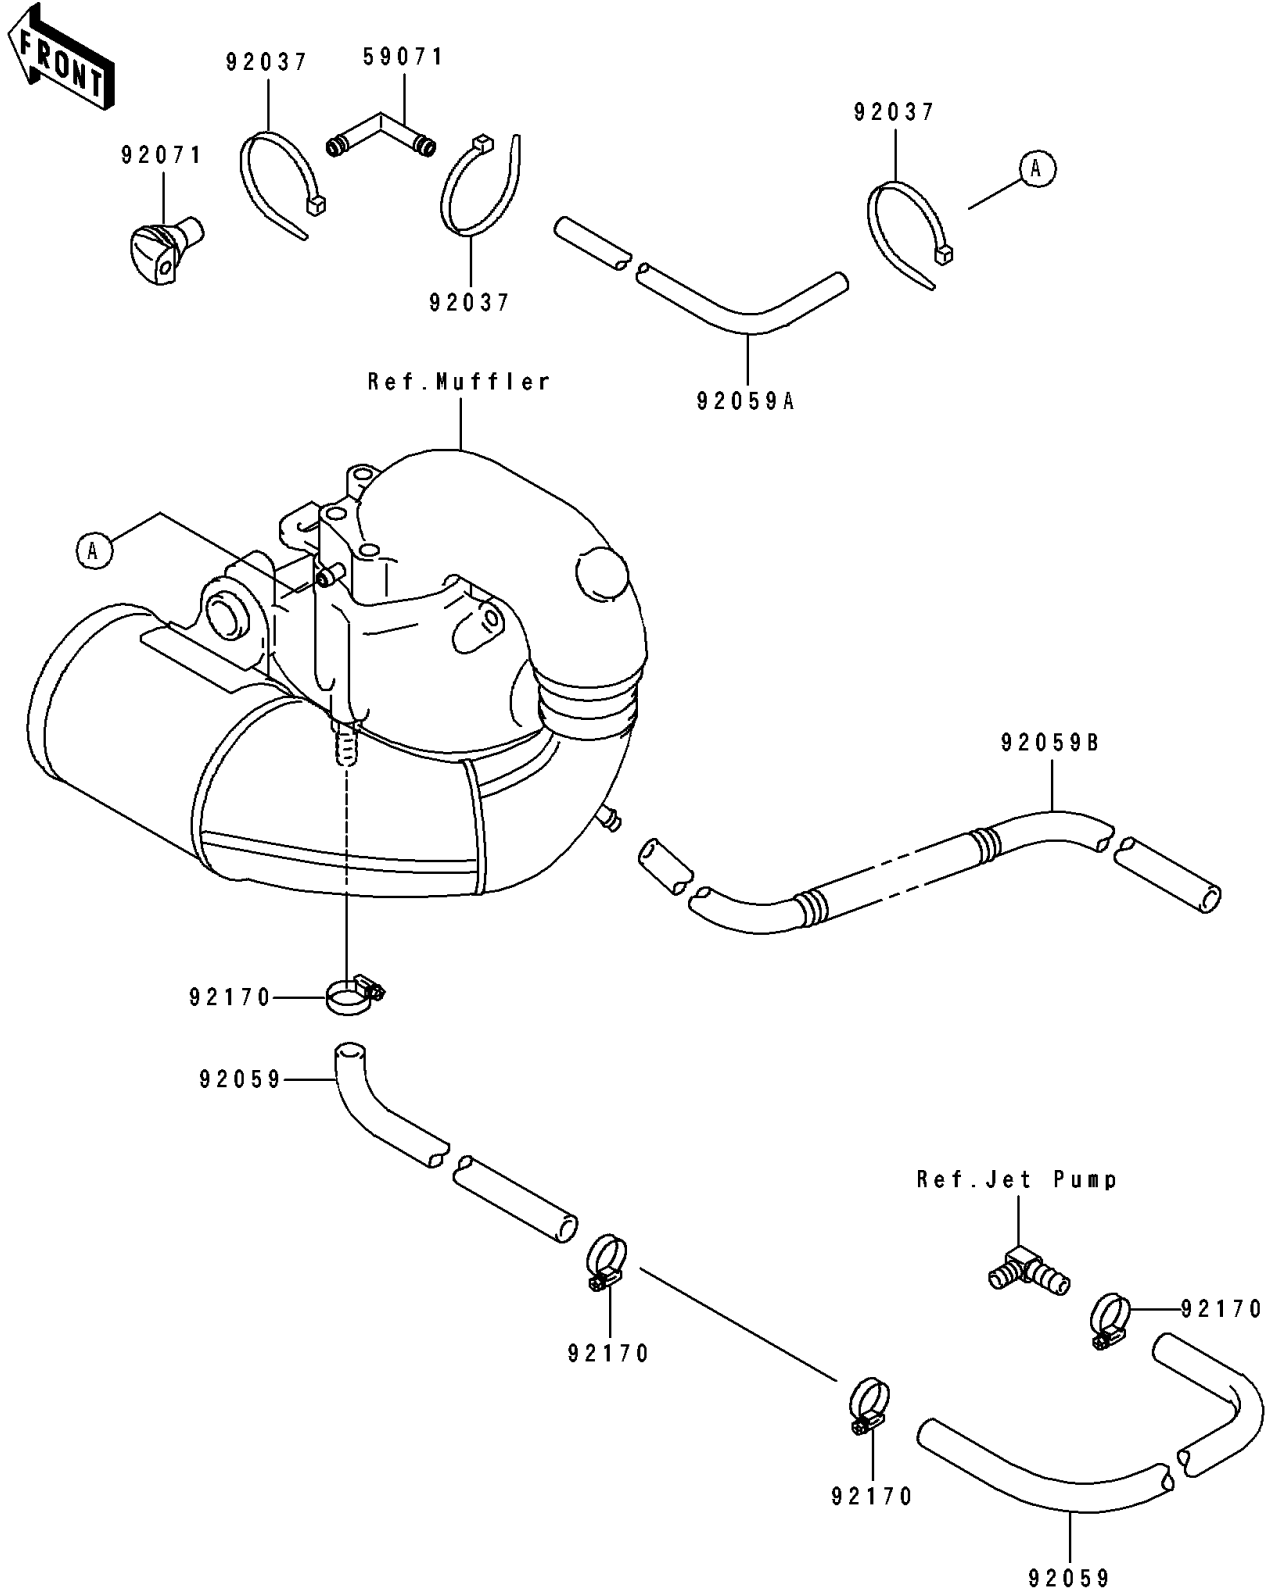

1993 650 SX PARTS DIAGRAM

Cooling

E3035

1993 650 SX PARTS LIST

Cooling

ITEM NAME	PART NUMBER	QUANTITY
JOINT (Ref # 59071)	59071-3706	1
CLAMP (Ref # 92037)	92037-1173	3
TUBE,9X16X400 (Ref # 92059)	92059-3793	2
TUBE (Ref # 92059A)	92059-3813	1
TUBE,L=490 (Ref # 92059B)	92059-3862	1
GROMMET (Ref # 92071)	92071-3736	1
CLAMP (Ref # 92170)	92170-3718	4