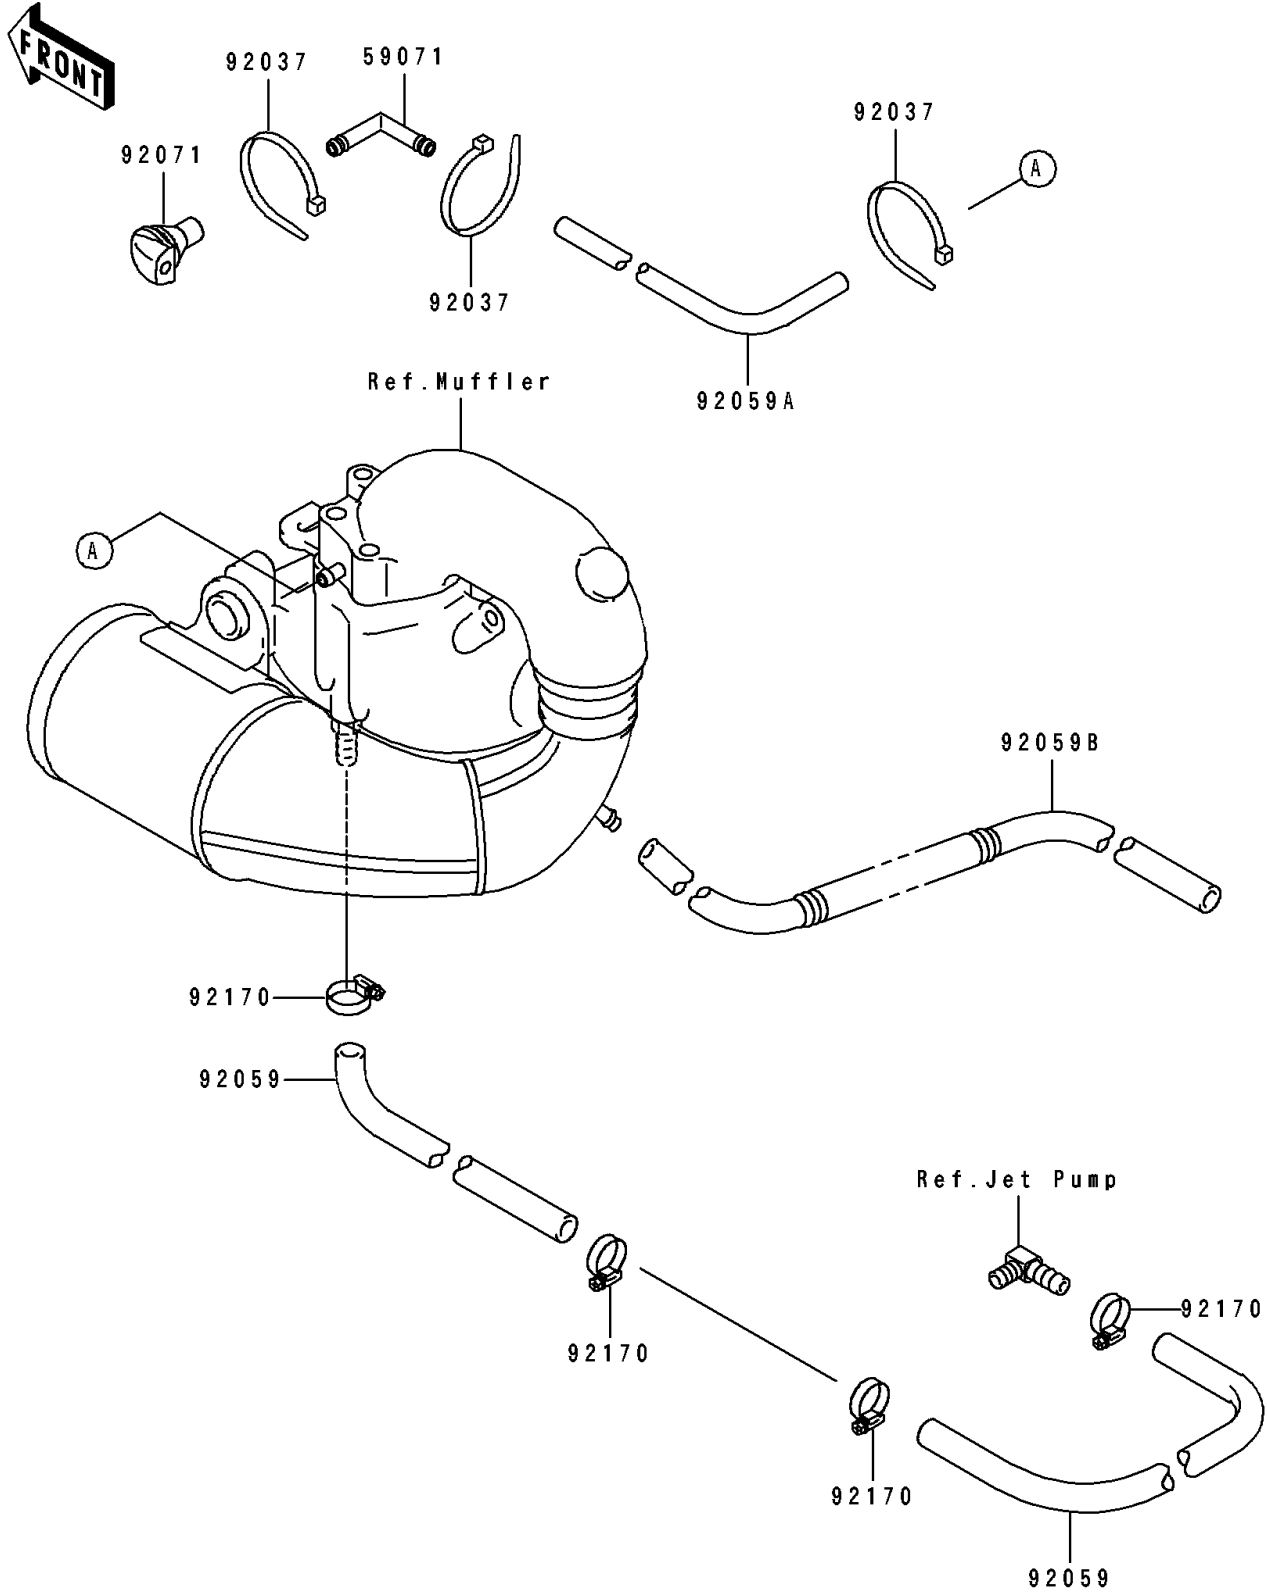

# 1993 650 SX PARTS DIAGRAM

Cooling

E3035

# 1993 650 SX PARTS LIST

## Cooling

ITEM NAME	PART NUMBER	QUANTITY
JOINT (Ref # 59071)	59071-3706	1
CLAMP (Ref # 92037)	92037-1173	3
TUBE,9X16X400 (Ref # 92059)	92059-3793	2
TUBE (Ref # 92059A)	92059-3813	1
TUBE,L=490 (Ref # 92059B)	92059-3862	1
GROMMET (Ref # 92071)	92071-3736	1
CLAMP (Ref # 92170)	92170-3718	4