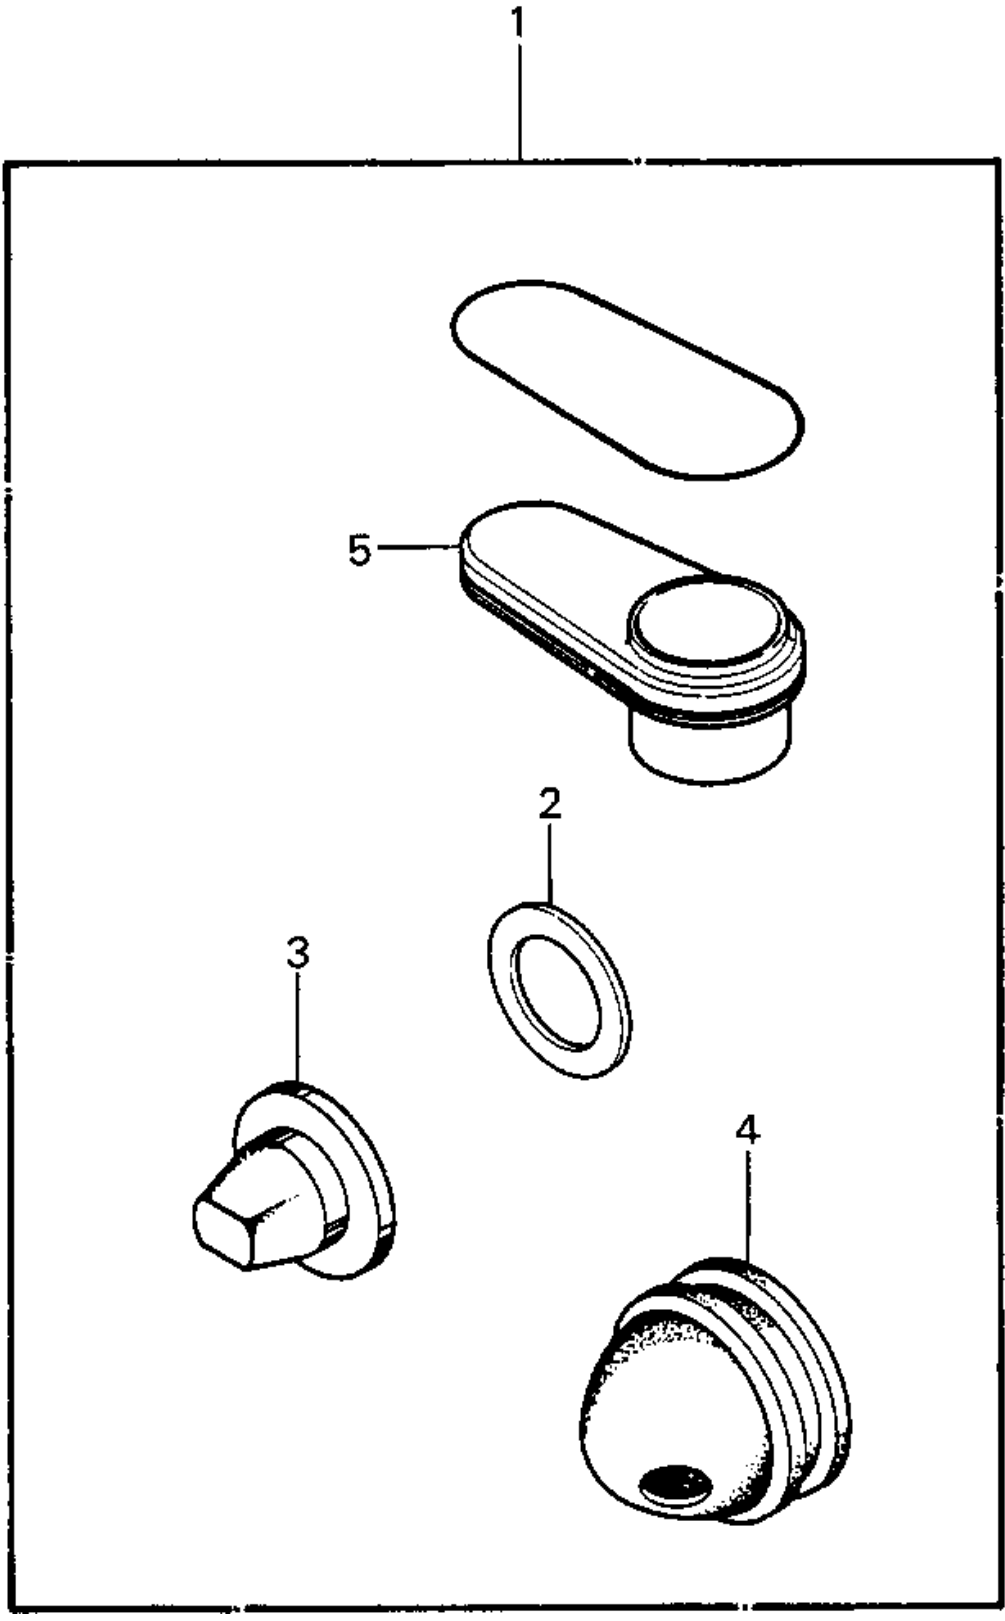

# 1980 KDX250 PARTS DIAGRAM

OPTIONAL PARTS

# 1980 KDX250 PARTS LIST

## OPTIONAL PARTS

ITEM NAME	PART NUMBER	QUANTITY
SILENCER KIT (Ref # 1)	99916-1003	1
CHOKE PLATE (Ref # 2)	13169-4008	1
PIPE,EX (Ref # 3)	32032-1434	1
SILENCER CAP (Ref # 4)	11012-4002	1
CAP (Ref # 5)	11012-1112	1