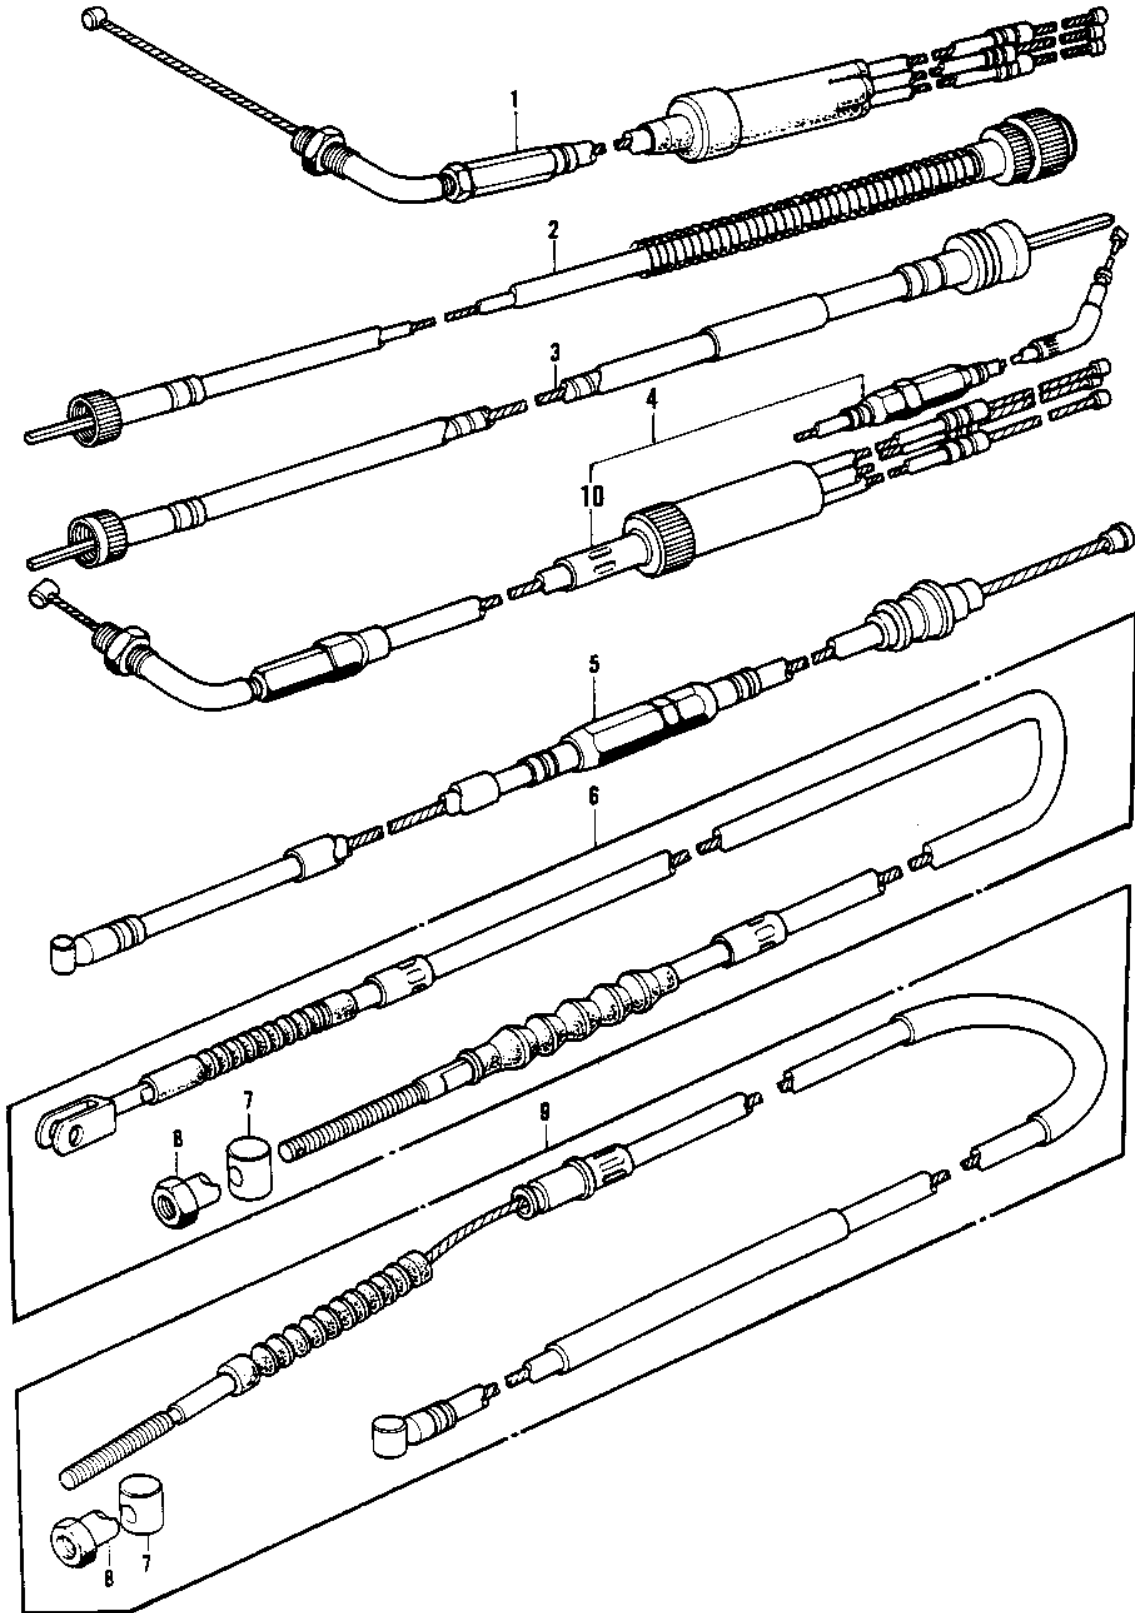

1973 Mach I PARTS DIAGRAM

CABLES

1973 Mach I PARTS LIST

CABLES

ITEM NAME	PART NUMBER	QUANTITY
CABLE-STARTER (Ref # 1)	54017-051	1
CABLE,STARTER (Ref # 1)	54017-059	1
CABLE-TACHOMETER (Ref # 2)	54018-016	1
CABLE,SPEEDOMETER (Ref # 3)	54001-035	1
CABLE-COMBINATION (Ref # 4)	54012-083	1
CABLE,COMBINATION (Ref # 4)	54012-097	1
CABLE,CLUTCH (Ref # 5)	54011-053	1
CABLE-REAR BRAKE (Ref # 6)	54022-021	1
CABLE,REAR BRAKE (Ref # 6)	54022-026	1
PIN BRAKE ROD (Ref # 7)	92043-053	2
NUT-BRAKE CABLE ADJST (Ref # 8)	92015-041	2
CABLE-FRONT BRAKE (Ref # 9)	54005-061	1
CABLE,FRONT BRAKE (Ref # 9)	54005-083	1
CABLE,TROTTLE UPPER (Ref # 10)	54012-084-SP	1
CABLE,TROTTLE UPPER (Ref # 10)	54012-097-SP	1