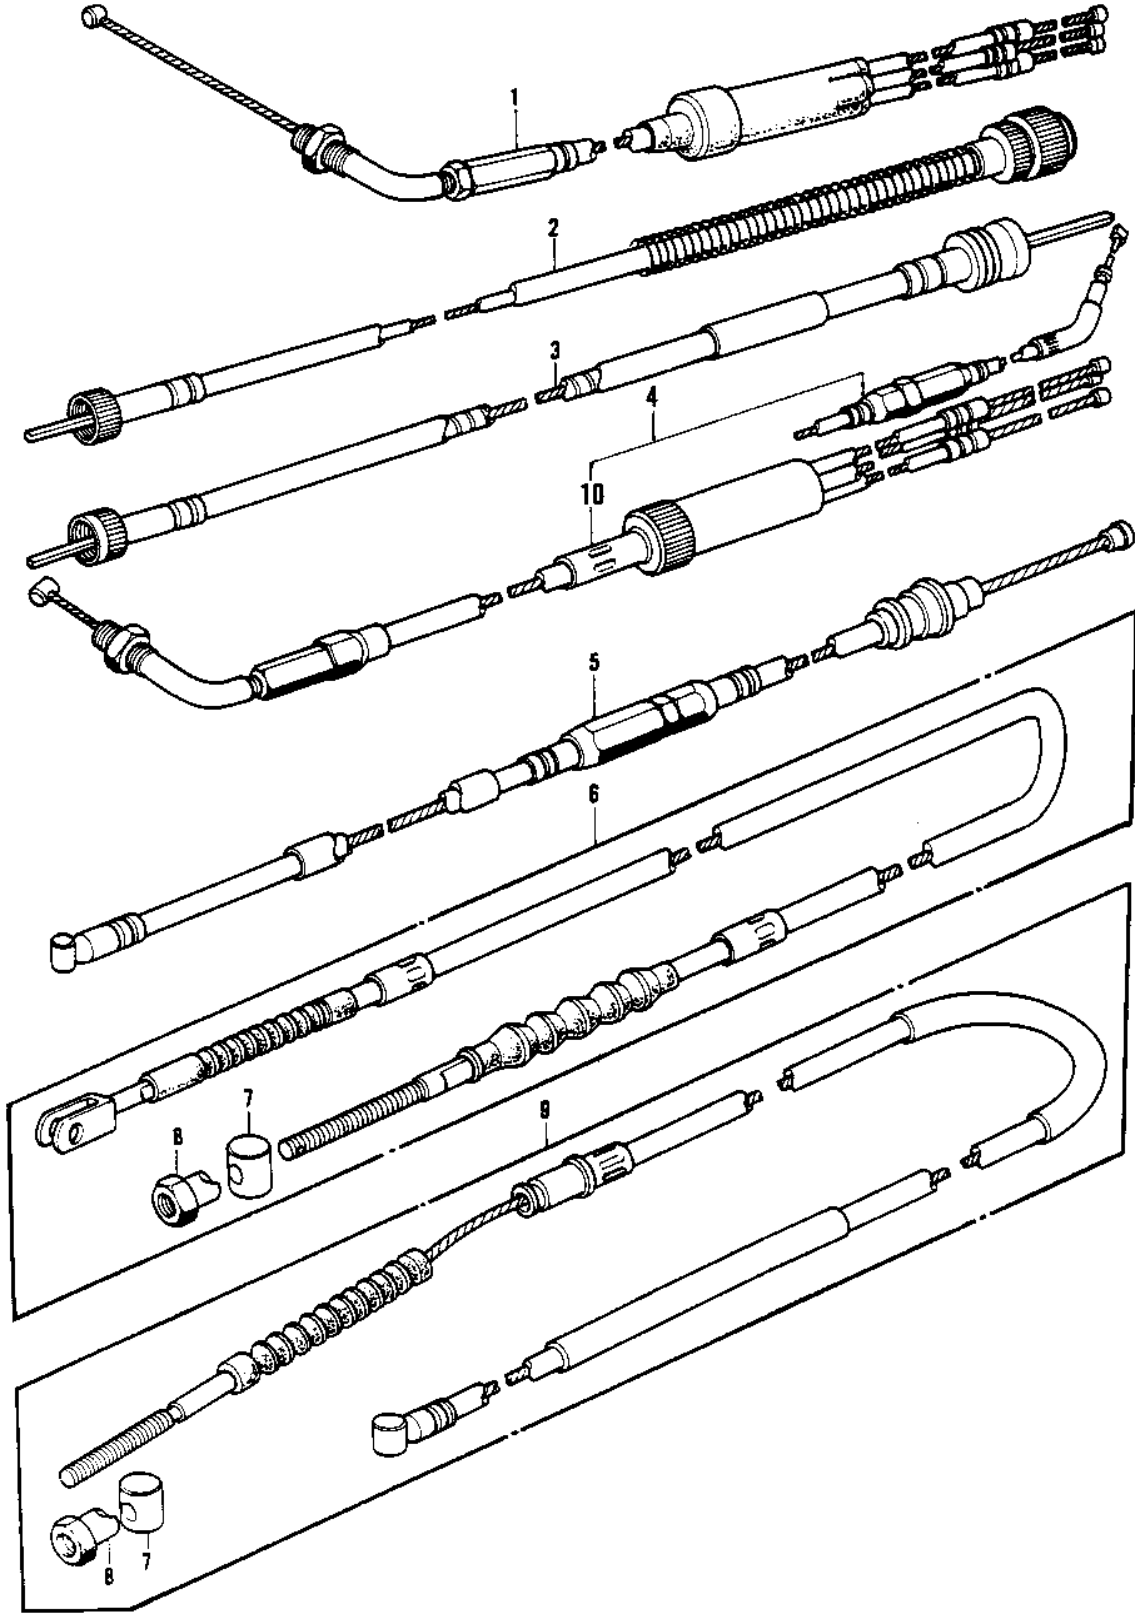

# 1974 Mach I PARTS DIAGRAM

## CABLES

# 1974 Mach I PARTS LIST

## CABLES

ITEM NAME	PART NUMBER	QUANTITY
CABLE-STARTER (Ref # 1)	54017-051	
CABLE,STARTER (Ref # 1)	54017-059	
CABLE-TACHOMETER (Ref # 2)	54018-016	
CABLE,SPEEDOMETER (Ref # 3)	54001-035	
CABLE-COMBINATION (Ref # 4)	54012-083	
CABLE,COMBINATION (Ref # 4)	54012-097	
CABLE,CLUTCH (Ref # 5)	54011-053	
CABLE-REAR BRAKE (Ref # 6)	54022-021	
CABLE,REAR BRAKE (Ref # 6)	54022-026	
PIN BRAKE ROD (Ref # 7)	92043-053	
NUT-BRAKE CABLE ADJST (Ref # 8)	92015-041	
CABLE-FRONT BRAKE (Ref # 9)	54005-061	
CABLE,FRONT BRAKE (Ref # 9)	54005-083	
CABLE,TROTTLE UPPER (Ref # 10)	54012-084-SP	
CABLE,TROTTLE UPPER (Ref # 10)	54012-097-SP	