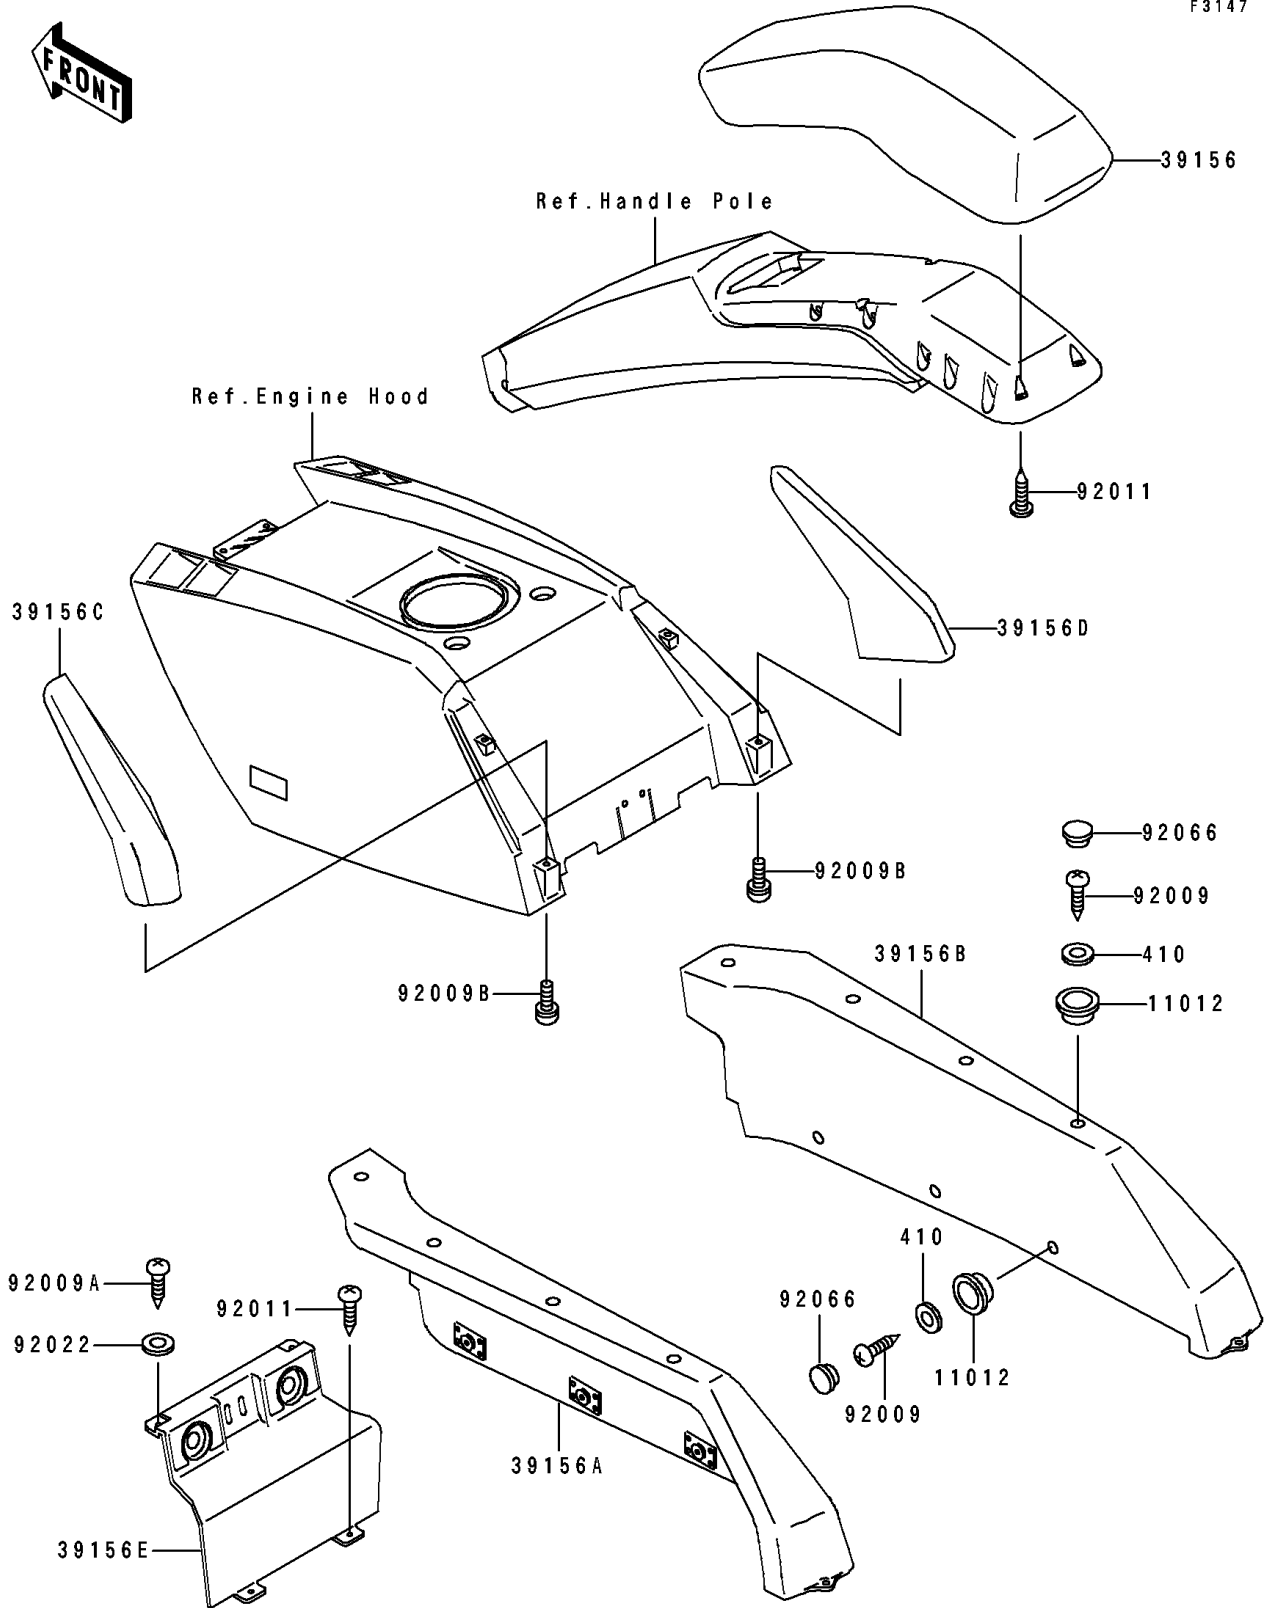

1991 650 SX PARTS DIAGRAM

Pad

F3147

1991 650 SX PARTS LIST

Pad

ITEM NAME	PART NUMBER	QUANTITY
CAP (Ref # 11012)	11012-3725	14
PAD,HANDLE POLE (Ref # 39156)	39156-3714	1
PAD,HULL DECK,LH (Ref # 39156A)	39156-3717	1
PAD,HULL DECK,RH (Ref # 39156B)	39156-3718	1
PAD,ENGINE HOOD,LH (Ref # 39156C)	39156-3728	1
PAD,ENGINE HOOD,RH (Ref # 39156D)	39156-3729	1
PAD,METER (Ref # 39156E)	39156-3744	1
SCREW,TAPPING,5X20 (Ref # 92009)	92009-3716	14
SCREW (Ref # 92009A)	92009-3728	2
SCREW,5X12 (Ref # 92009B)	92009-3740	2
SCREW,TAPPING (Ref # 92011)	92011-561	6
WASHER,6MM (Ref # 92022)	92022-3747	2
PLUG (Ref # 92066)	92066-3716	14
WASHER-PLAIN-SMALL,6MM (Ref # 410)	410S0600	14