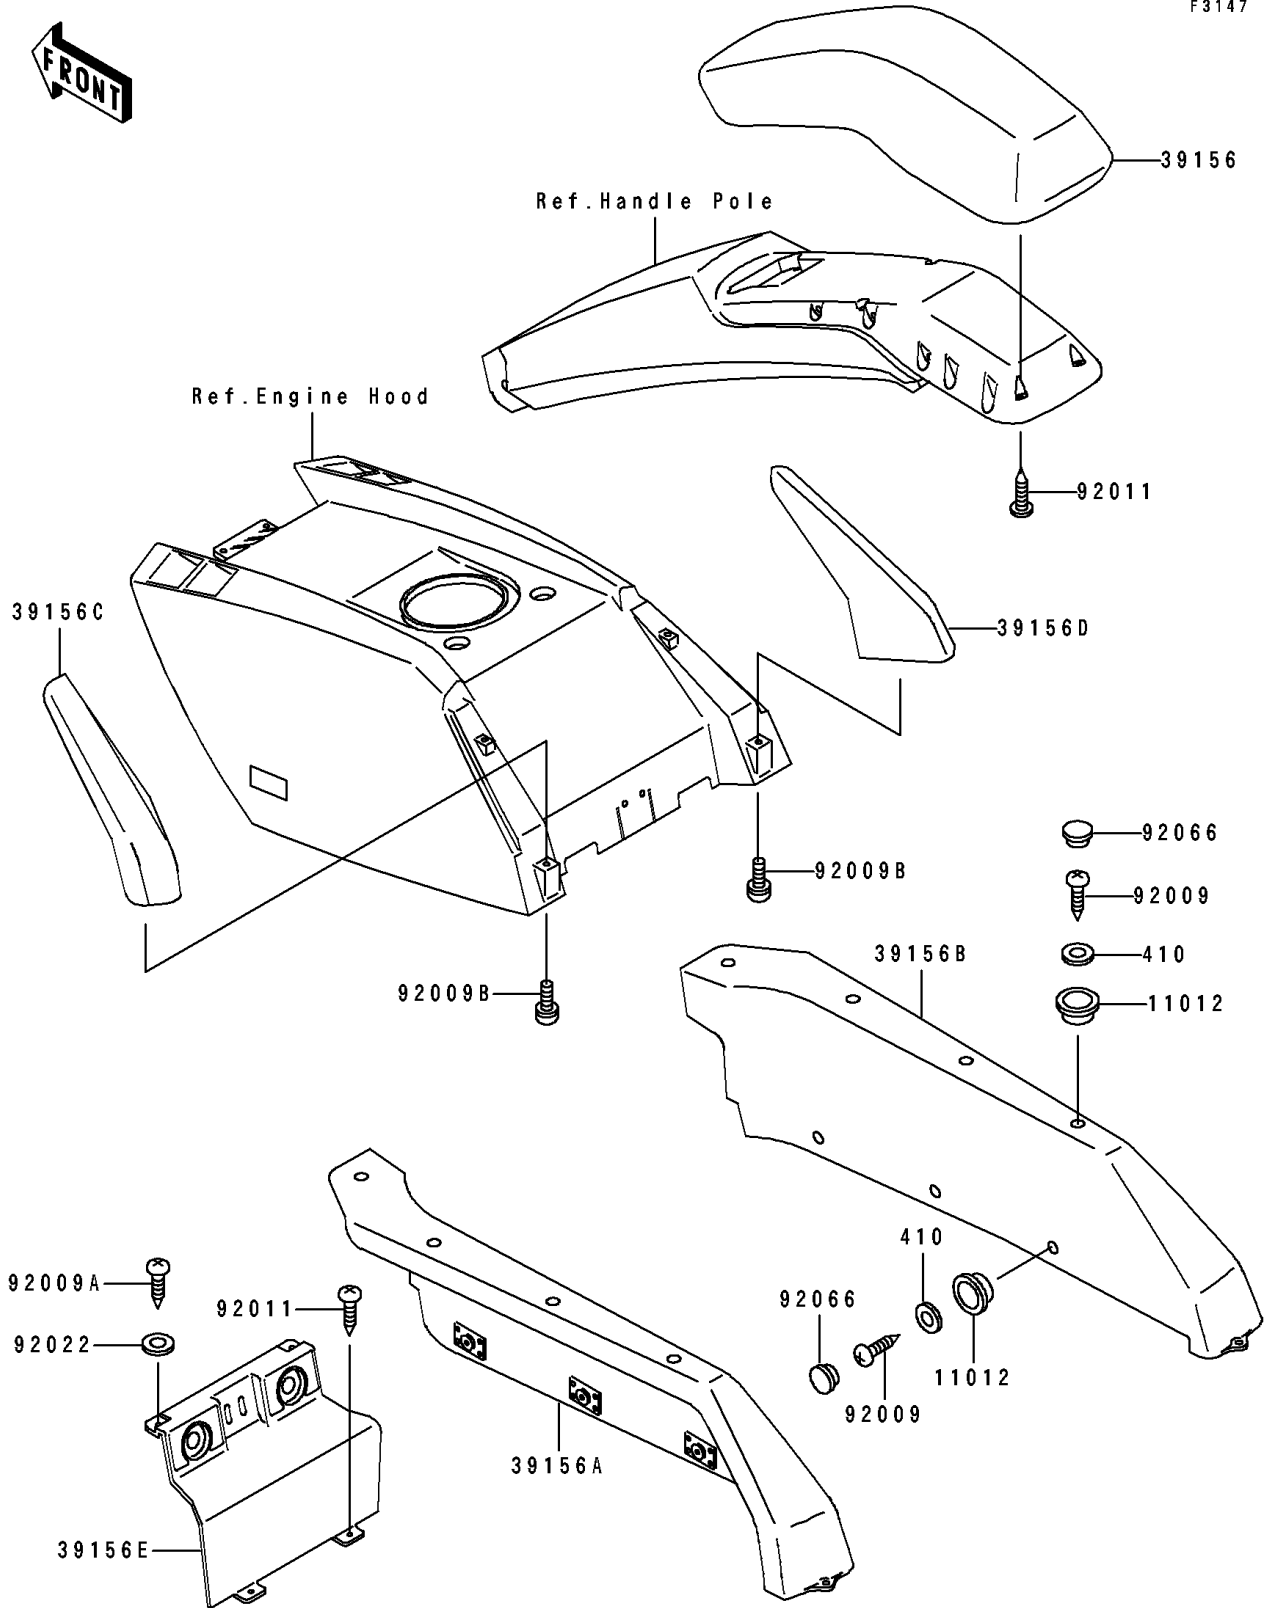

1993 650 SX PARTS DIAGRAM

Pad

F3147

1993 650 SX PARTS LIST

Pad

ITEM NAME	PART NUMBER	QUANTITY
CAP (Ref # 11012)	11012-3725	14
PAD,HANDLE POLE (Ref # 39156)	39156-3714	1
PAD,HULL DECK,LH (Ref # 39156A)	39156-3717	1
PAD,HULL DECK,RH (Ref # 39156B)	39156-3718	1
PAD,ENGINE HOOD,LH (Ref # 39156C)	39156-3728	1
PAD,ENGINE HOOD,RH (Ref # 39156D)	39156-3729	1
PAD,METER (Ref # 39156E)	39156-3744	1
SCREW,TAPPING,5X20 (Ref # 92009)	92009-3716	14
SCREW (Ref # 92009A)	92009-3728	2
SCREW,5X12 (Ref # 92009B)	92009-3740	2
SCREW,TAPPING (Ref # 92011)	92011-561	6
WASHER,6MM (Ref # 92022)	92022-3747	2
PLUG (Ref # 92066)	92066-3716	14
WASHER-PLAIN-SMALL,6MM (Ref # 410)	410S0600	14