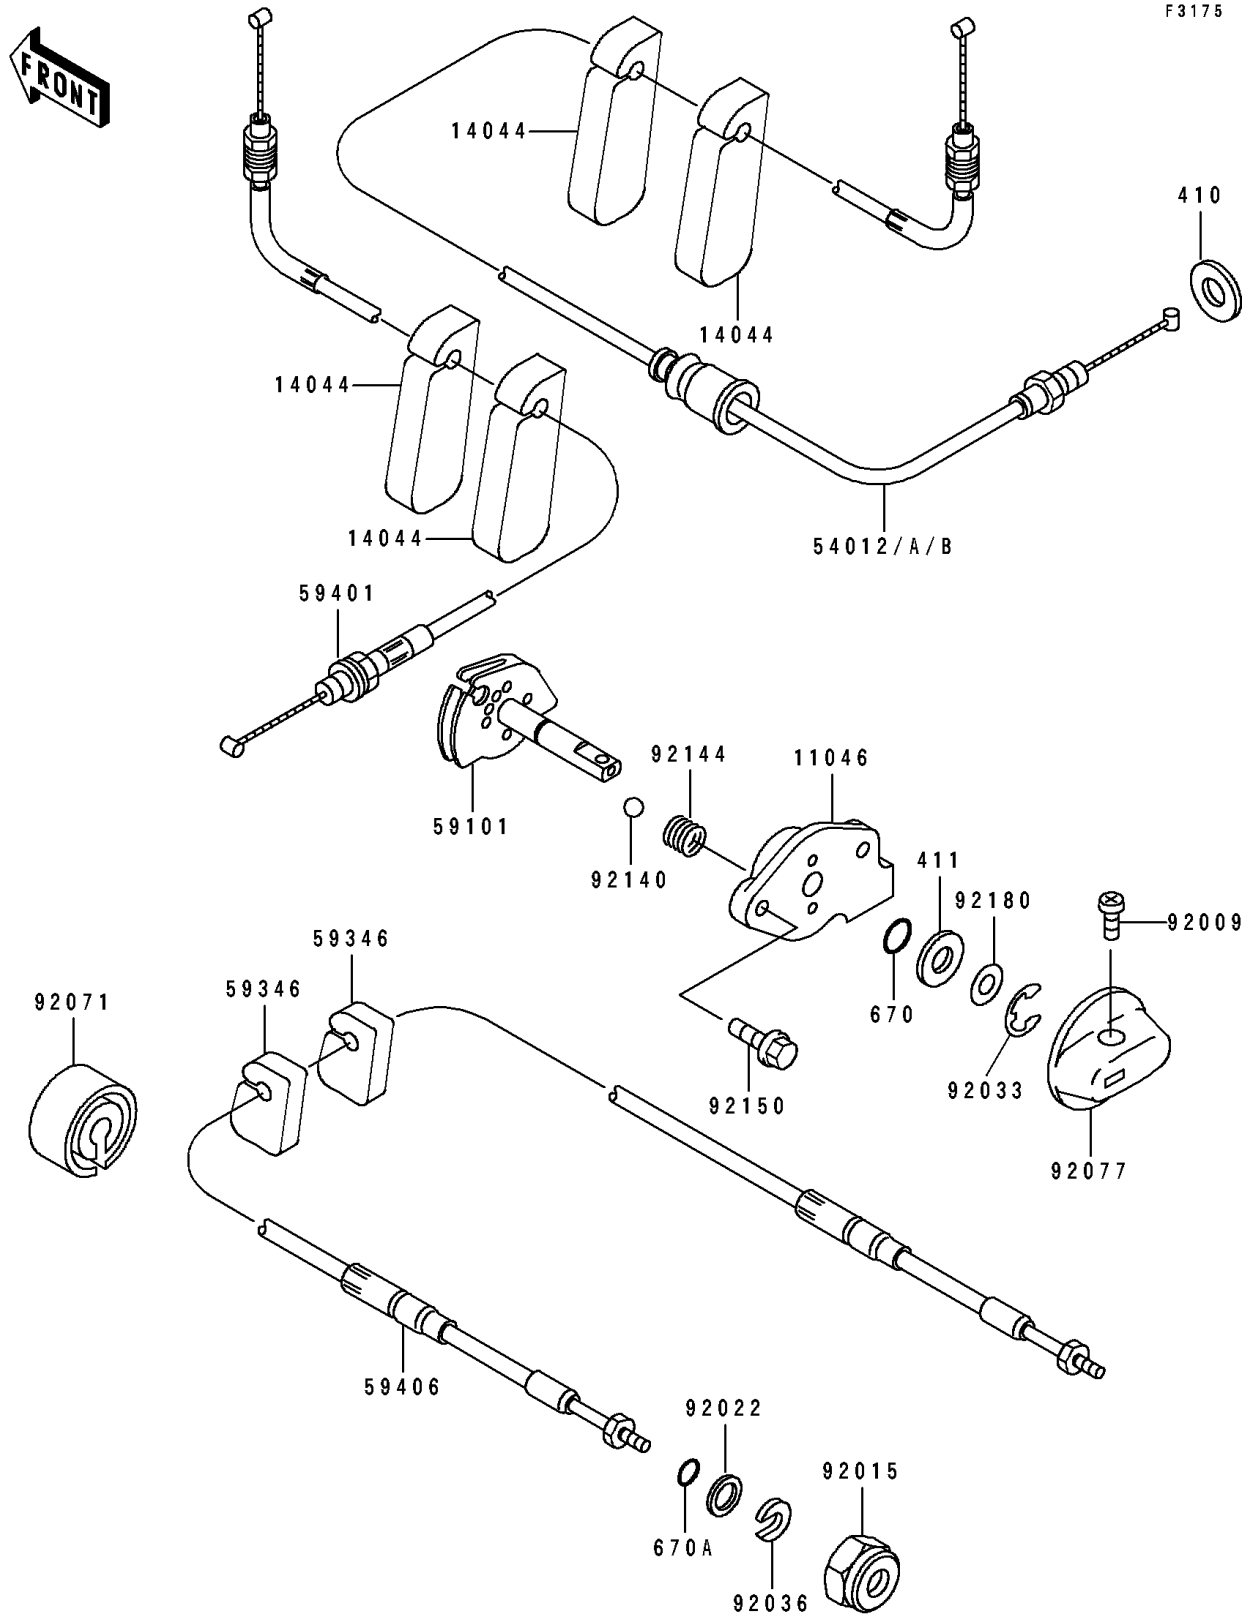

# 1993 650 SX PARTS DIAGRAM

Cable

# 1993 650 SX PARTS LIST

## Cable

ITEM NAME	PART NUMBER	QUANTITY
BRACKET,STARTER CABLE (Ref # 11046)	11046-3712	1
HOLDER-CABLE (Ref # 14044)	14044-3706	4
CABLE-THROTTLE (Ref # 54012A)	54012-3731	1
REEL (Ref # 59101)	59101-3703	1
DETENT (Ref # 59346)	59346-504	2
CABLE-CHOKE (Ref # 59401)	59401-3708	1
CABLE-STRG (Ref # 59406)	59406-3720	1
SCREW,4X8 (Ref # 92009)	92009-3729	1
NUT,20MM (Ref # 92015)	92015-526	1
WASHER (Ref # 92022)	92022-535	1
RING-SNAP,7MM (Ref # 92033)	92033-3704	1
RING-SNAP (Ref # 92036)	92036-501	1
GROMMET (Ref # 92071)	92071-3774	1
KNOB (Ref # 92077)	92077-3709	1
BALL,3MM (Ref # 92140)	92140-3702	2
SPRING (Ref # 92144)	92144-3712	2
BOLT,5X14 (Ref # 92150)	92150-3702	2
SHIM,8.5X18X0.15 (Ref # 92180)	92180-3702	AR
W-PLAIN-S,10MM (Ref # 410)	410S1000	1
WASHER-PLAIN,8MM (Ref # 411)	411S0800	1
O RING,8MM (Ref # 670)	670B1508	1
O RING,11MM (Ref # 670A)	670B2011	1