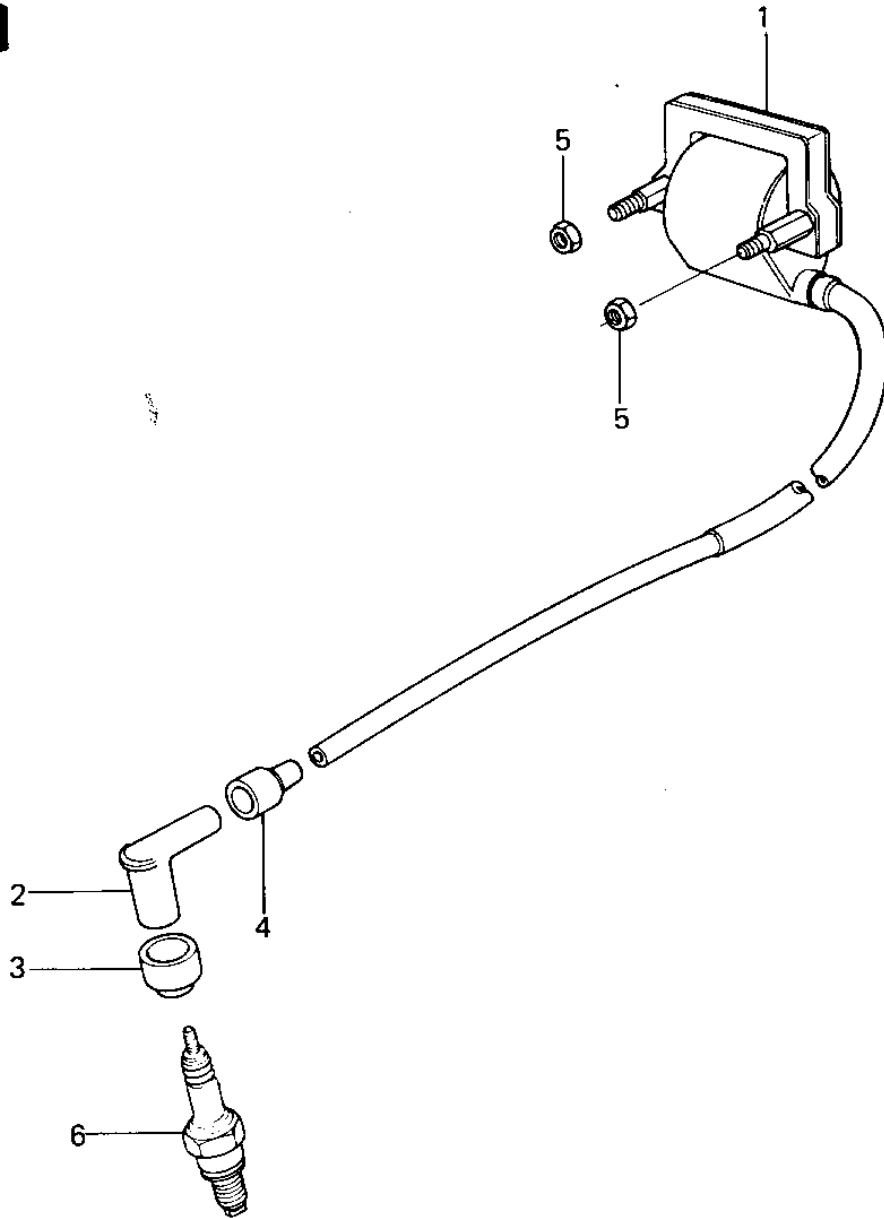

1979 KLX250 PARTS DIAGRAM

IGNITION COIL

1979 KLX250 PARTS LIST

IGNITION COIL

ITEM NAME	PART NUMBER	QUANTITY
COIL-IGNITION (Ref # 1)	21121-043	1
CAP-SPARK PLUG,RTFM20 (Ref # 2)	21130-1007	1
GROMMET-PLUG CAP,A (Ref # 3)	21131-004	1
GROMMET,SPARK PLG CAP (Ref # 4)	21132-005	1
NUT,6M/M (Ref # 5)	311G0600	2
SPARK PLUG B7ES (Ref # 6)	B7ES	1