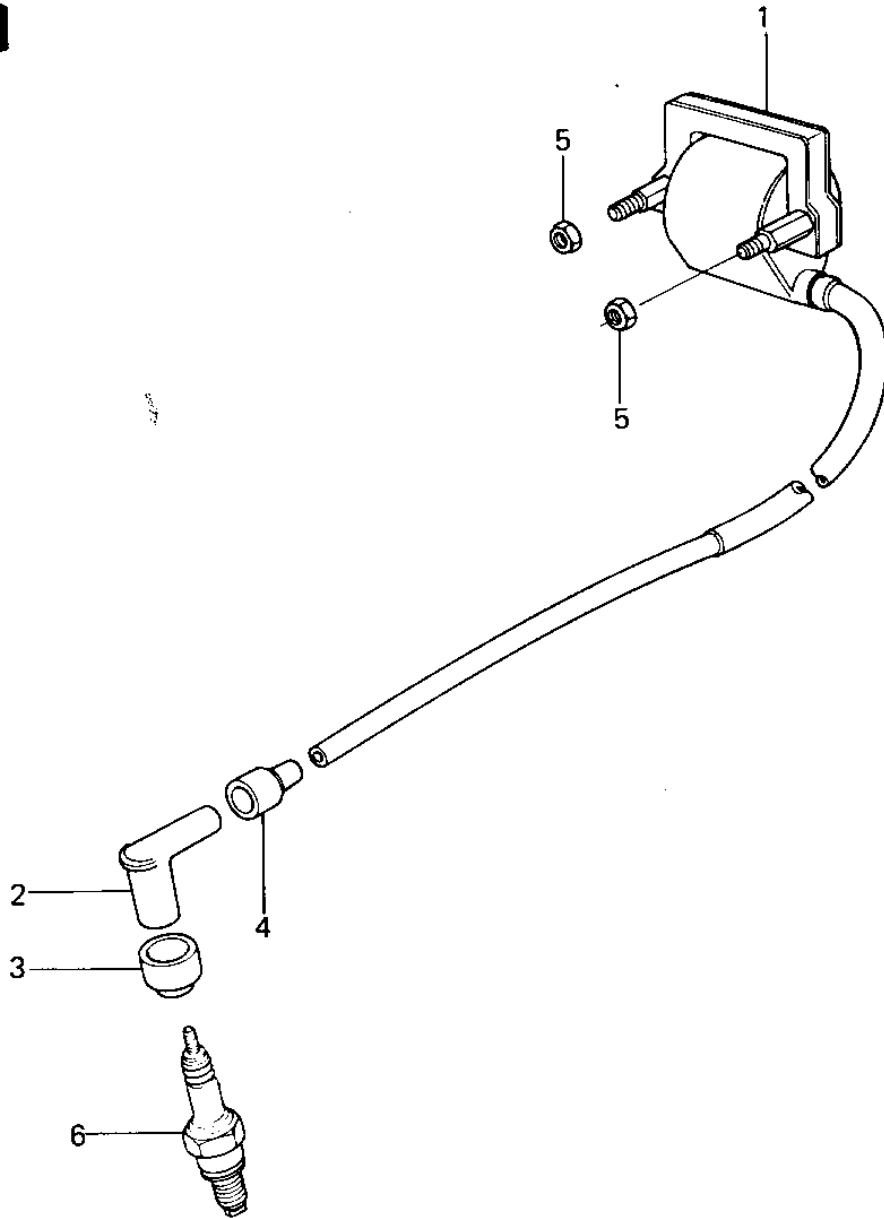

# 1979 KLX250 PARTS DIAGRAM

## IGNITION COIL

# 1979 KLX250 PARTS LIST

## IGNITION COIL

ITEM NAME	PART NUMBER	QUANTITY
COIL-IGNITION (Ref # 1)	21121-043	1
CAP-SPARK PLUG,RTFM20 (Ref # 2)	21130-1007	1
GROMMET-PLUG CAP,A (Ref # 3)	21131-004	1
GROMMET,SPARK PLG CAP (Ref # 4)	21132-005	1
NUT,6M/M (Ref # 5)	311G0600	2
SPARK PLUG B7ES (Ref # 6)	B7ES	1