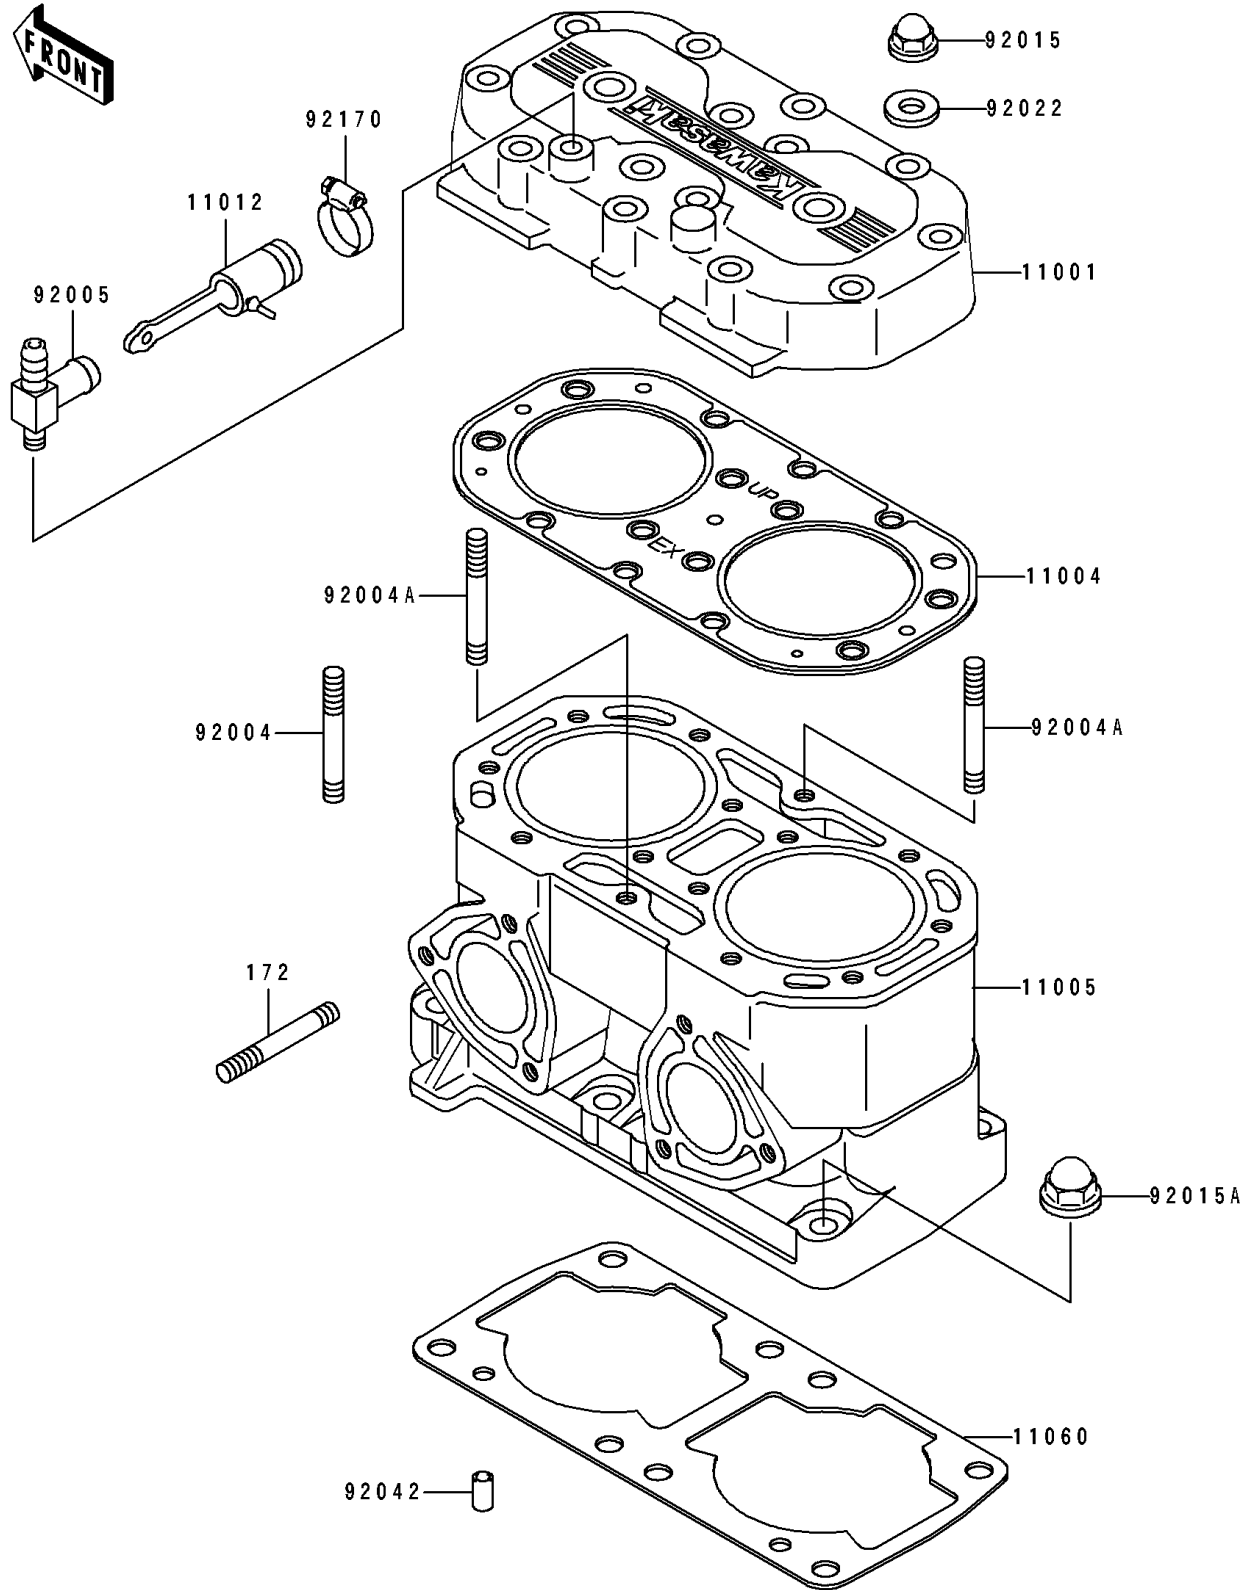

# 1993 750 SX PARTS DIAGRAM

Cylinder Head/Cylinder

E1110

## 1993 750 SX PARTS LIST

### Cylinder Head/Cylinder

ITEM NAME	PART NUMBER	QUANTITY
HEAD-CYLINDER (Ref # 11001)	11001-3717	1
GASKET-HEAD (Ref # 11004)	11004-3708	1
CYLINDER-ENGINE (Ref # 11005)	11005-3720	1
CAP (Ref # 11012)	11012-3757	1
GASKET,CYLINDER BASE (Ref # 11060)	11060-3711	1
STUD,8X43 (Ref # 92004)	92004-3715	12
STUD,8X43 (Ref # 92004A)	92004-3719	2
FITTING (Ref # 92005)	92005-3711	1
NUT,CAP,8MM (Ref # 92015)	92015-1371	14
NUT,10MM (Ref # 92015A)	92015-1649	8
WASHER,8.2X18X1.5 (Ref # 92022)	92022-1964	14
PIN,DOWEL,6.3X8X14 (Ref # 92042)	92042-007	2
CLAMP (Ref # 92170)	92170-3729	1
BOLT-STUD (Ref # 172)	172R0830	6