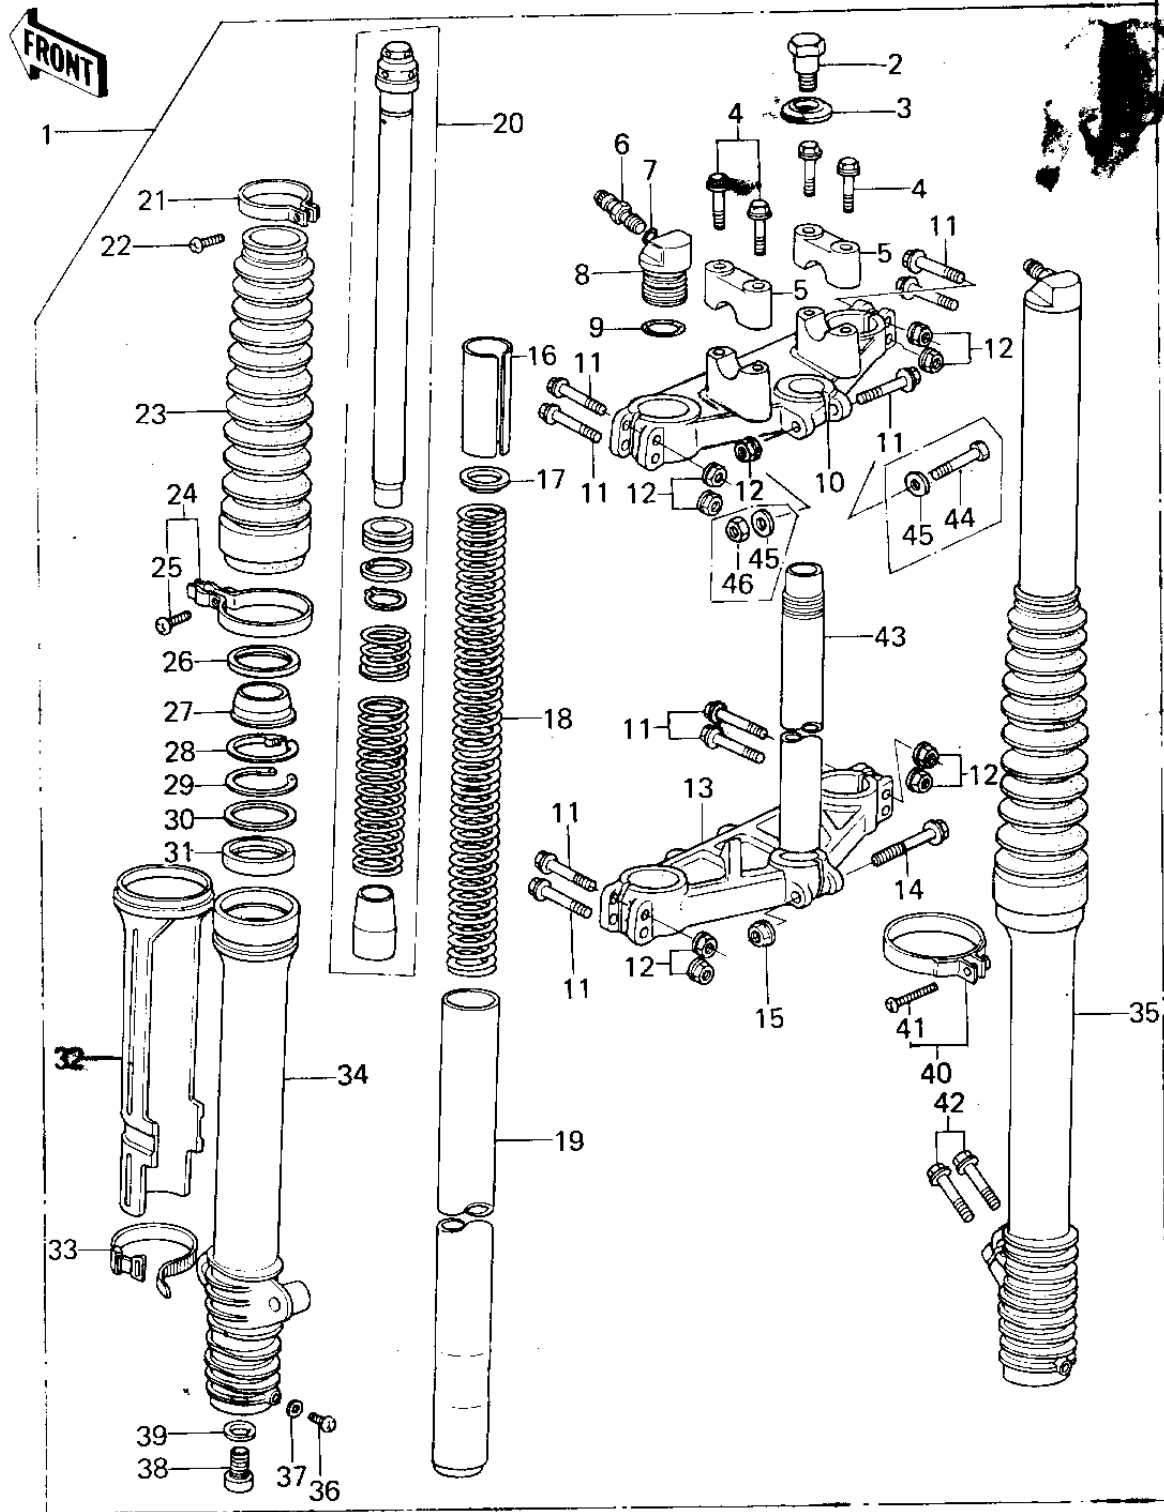

1978 KX250-A4 PARTS DIAGRAM

FRONT FORK (KX250-A4) (78-79)