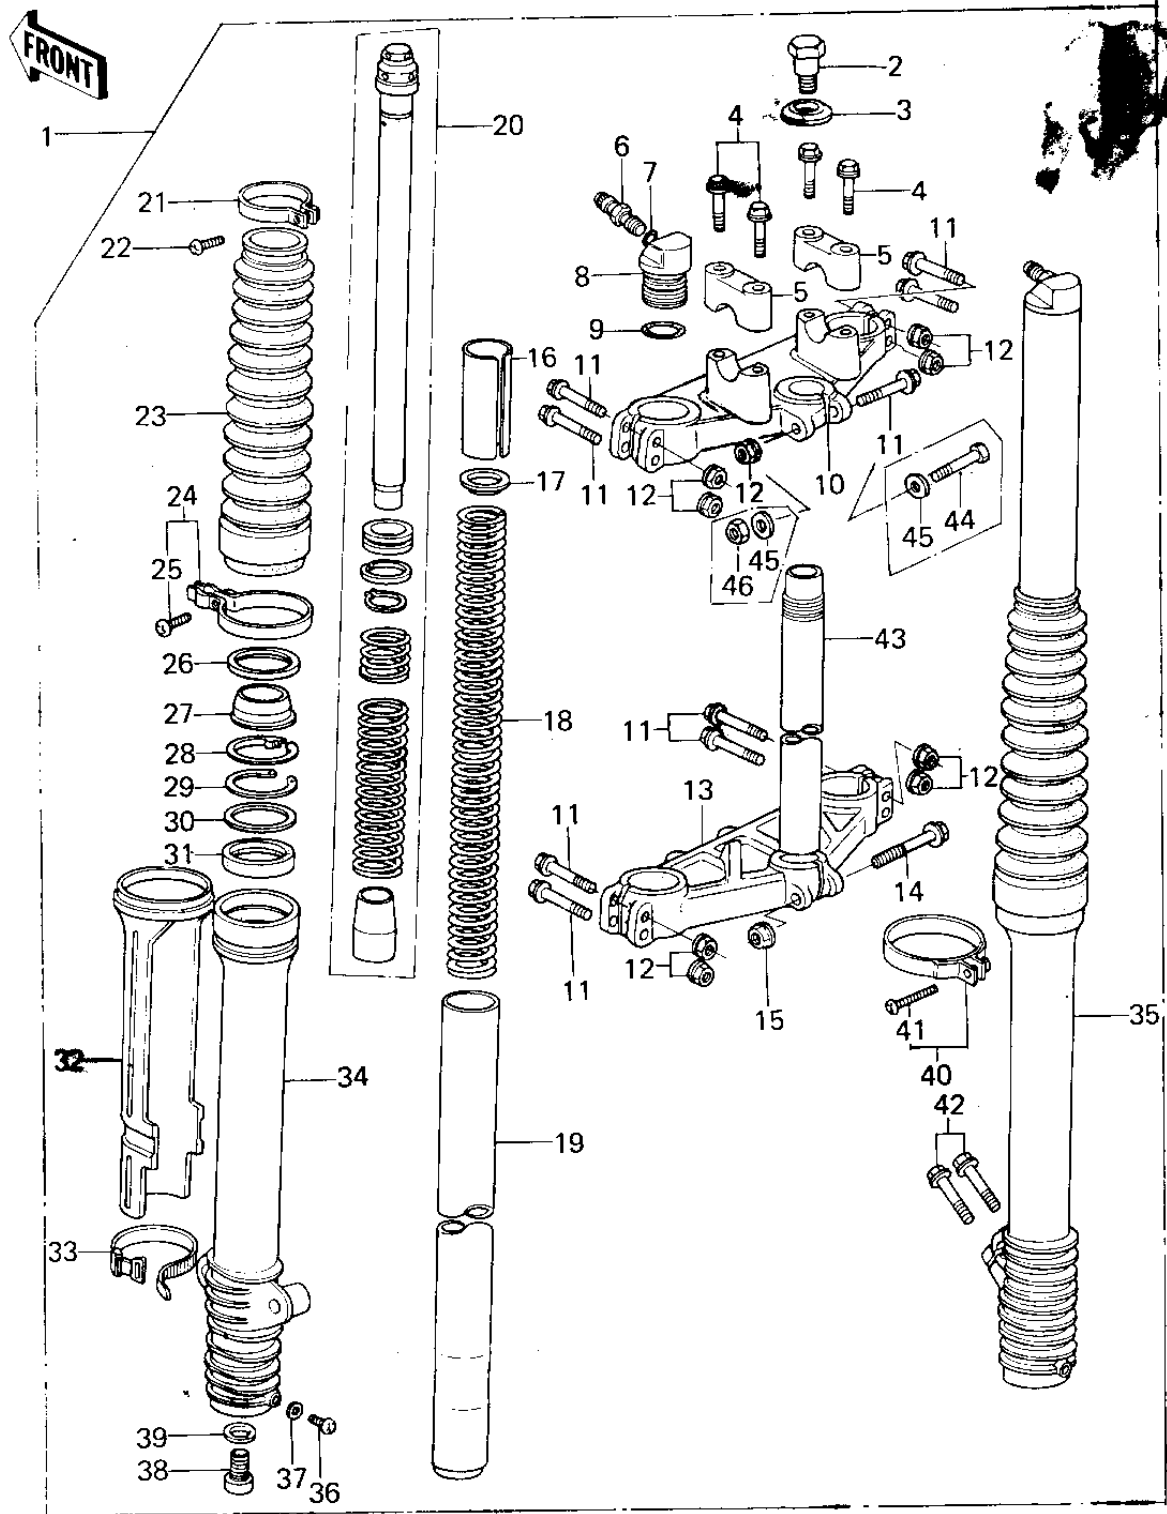

1979 KX250-A5 PARTS DIAGRAM

FRONT FORK (KX250-A4) (78-79)