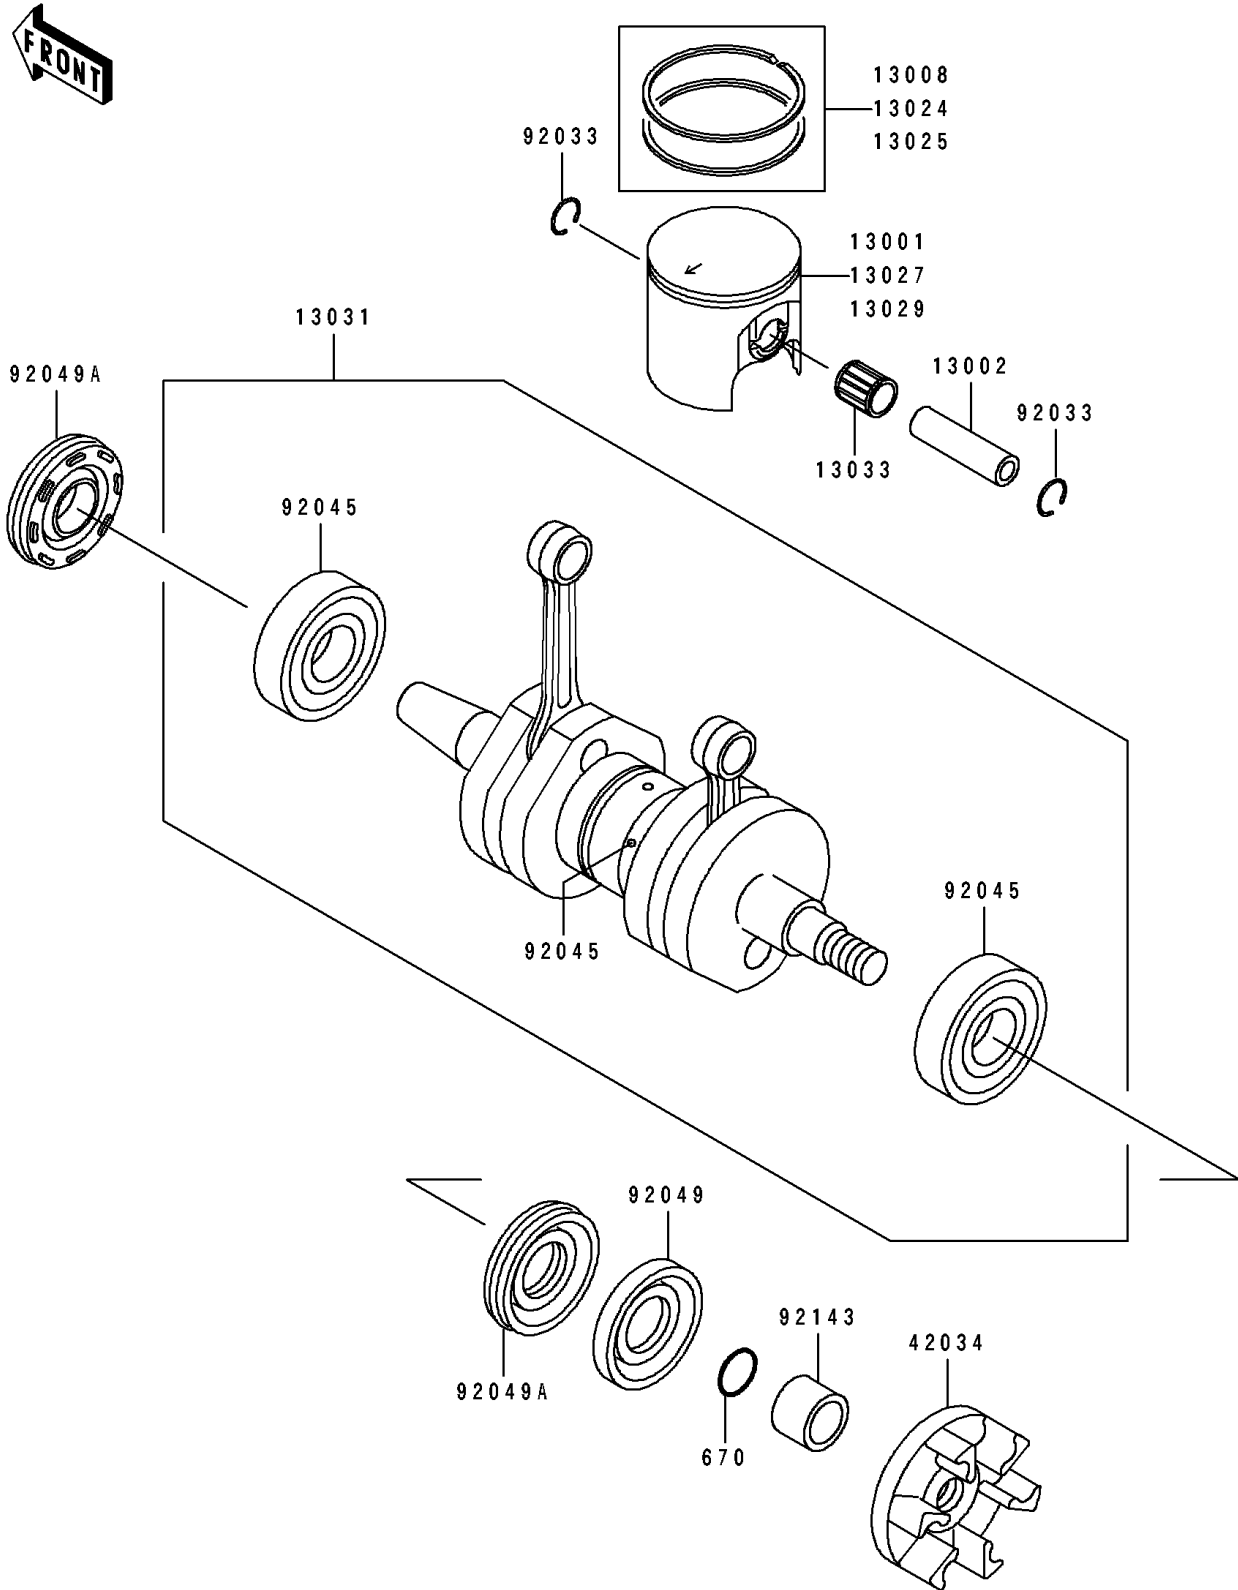

1994 750 SX PARTS DIAGRAM

Crankshaft/Piston(s)(JS750-A3/A4)

E 1320 A

1994 750 SX PARTS LIST

Crankshaft/Piston(s)(JS750-A3/A4)

ITEM NAME	PART NUMBER	QUANTITY
PISTON-ENGINE,STD (Ref # 13001)	13001-3713	2
PIN-PISTON (Ref # 13002)	13002-3702	2
RING-SET-PISTON (Ref # 13008)	13008-3708	2
RING-SET-PISTON LL,O/S 1.00 (Ref # 13024)	13024-3706	AR
RING-SET-PISTON L,O/S 0.50 (Ref # 13025)	13025-3706	AR
PISTON-ENGINE LL,O/S 1.00 (Ref # 13027)	13027-3708	AR
PISTON-ENGINE L,O/S 0.50 (Ref # 13029)	13029-3708	AR
CRANKSHAFT-COMP (Ref # 13031)	13031-3718	1
BEARING-SMALL END (Ref # 13033)	13033-3702	2
COUPLING (Ref # 42034)	42034-3707	1
RING-SNAP (Ref # 92033)	92033-1207	4
BEARING-BALL (Ref # 92045)	92045-3714	3
SEAL-OIL,S30726 (Ref # 92049)	92049-3706	1
SEAL-OIL,FWJ7307210ZS (Ref # 92049A)	92049-3713	2
COLLAR,21X30X22 (Ref # 92143)	92143-3735	1
O RING,16MM (Ref # 670)	670B2016	1