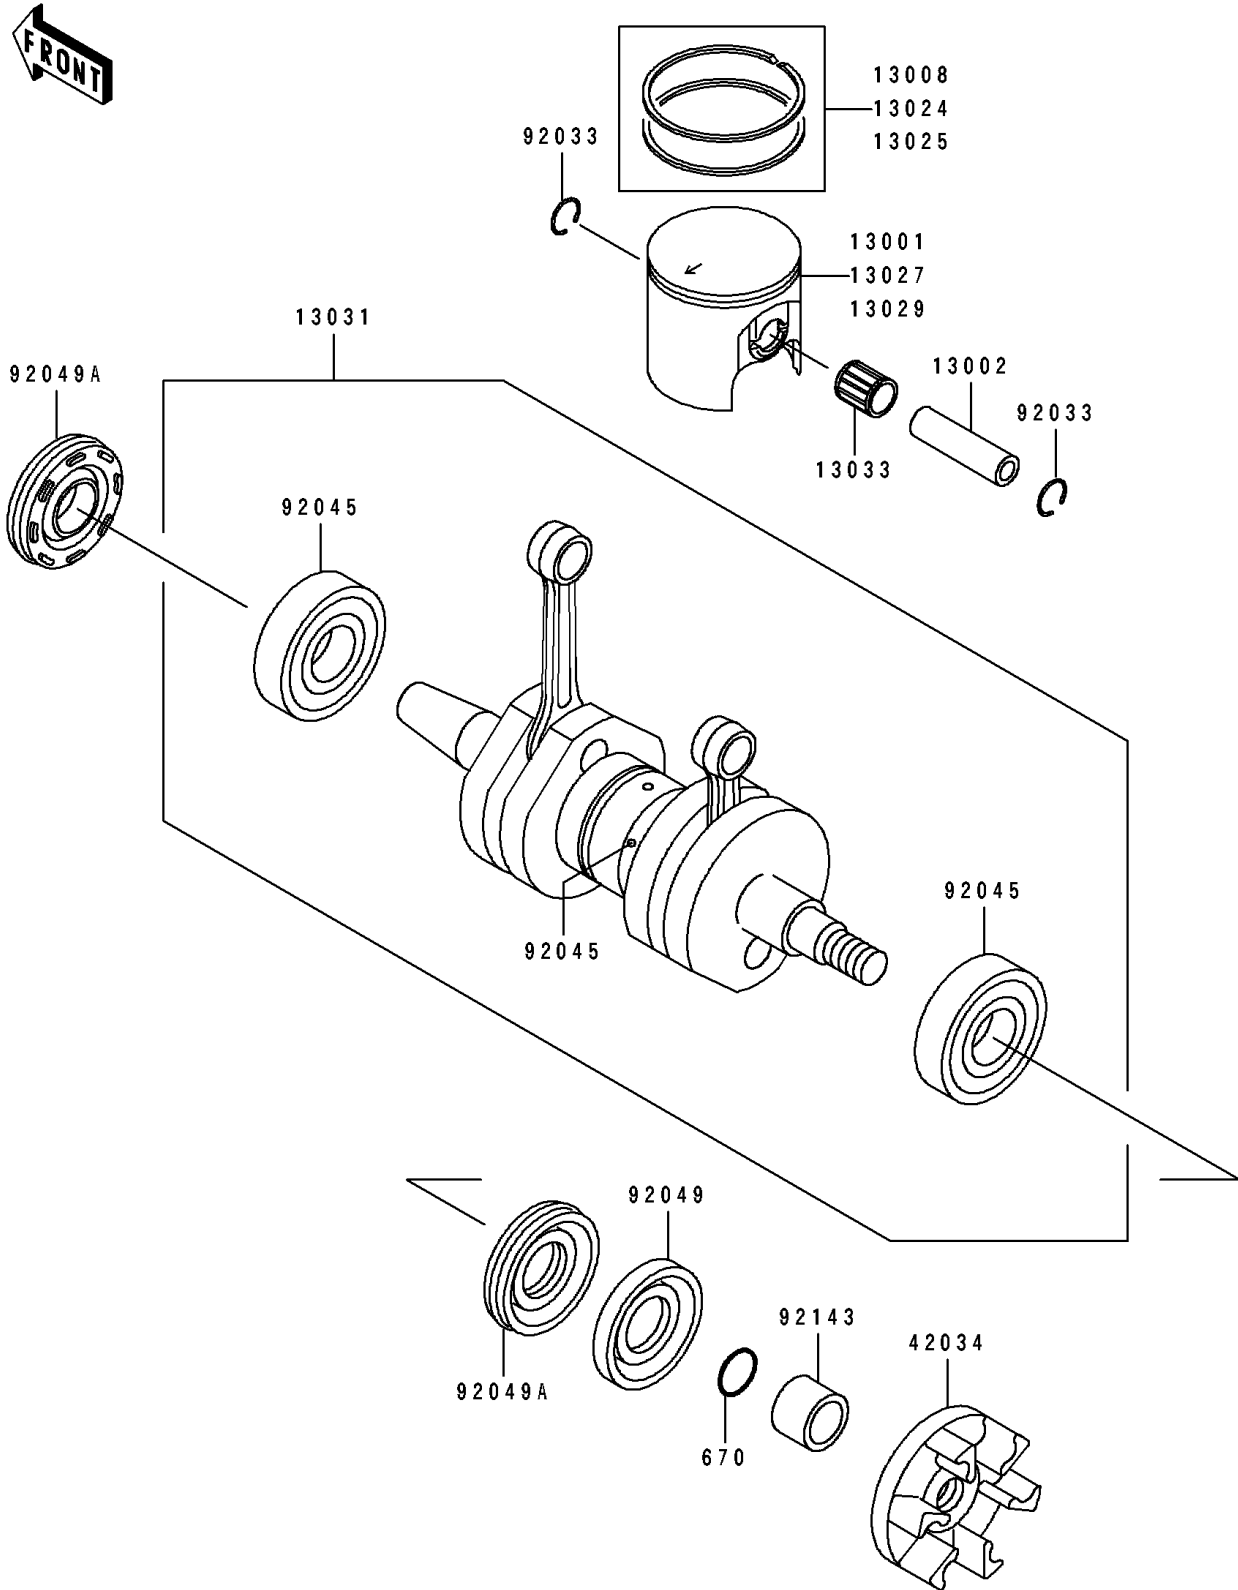

1995 750 SX PARTS DIAGRAM

Crankshaft/Piston(s)(JS750-A3/A4)

E 1320 A

1995 750 SX PARTS LIST

Crankshaft/Piston(s)(JS750-A3/A4)

ITEM NAME	PART NUMBER	QUANTITY
PISTON-ENGINE,STD (Ref # 13001)	13001-3713	2
PIN-PISTON (Ref # 13002)	13002-3702	2
RING-SET-PISTON (Ref # 13008)	13008-3708	2
RING-SET-PISTON LL,O/S 1.00 (Ref # 13024)	13024-3706	AR
RING-SET-PISTON L,O/S 0.50 (Ref # 13025)	13025-3706	AR
PISTON-ENGINE LL,O/S 1.00 (Ref # 13027)	13027-3708	AR
PISTON-ENGINE L,O/S 0.50 (Ref # 13029)	13029-3708	AR
CRANKSHAFT-COMP (Ref # 13031)	13031-3718	1
BEARING-SMALL END (Ref # 13033)	13033-3702	2
COUPLING (Ref # 42034)	42034-3707	1
RING-SNAP (Ref # 92033)	92033-1207	4
BEARING-BALL (Ref # 92045)	92045-3714	3
SEAL-OIL,S30726 (Ref # 92049)	92049-3706	1
SEAL-OIL,FWJ7307210ZS (Ref # 92049A)	92049-3713	2
COLLAR,21X30X22 (Ref # 92143)	92143-3735	1
O RING,16MM (Ref # 670)	670B2016	1