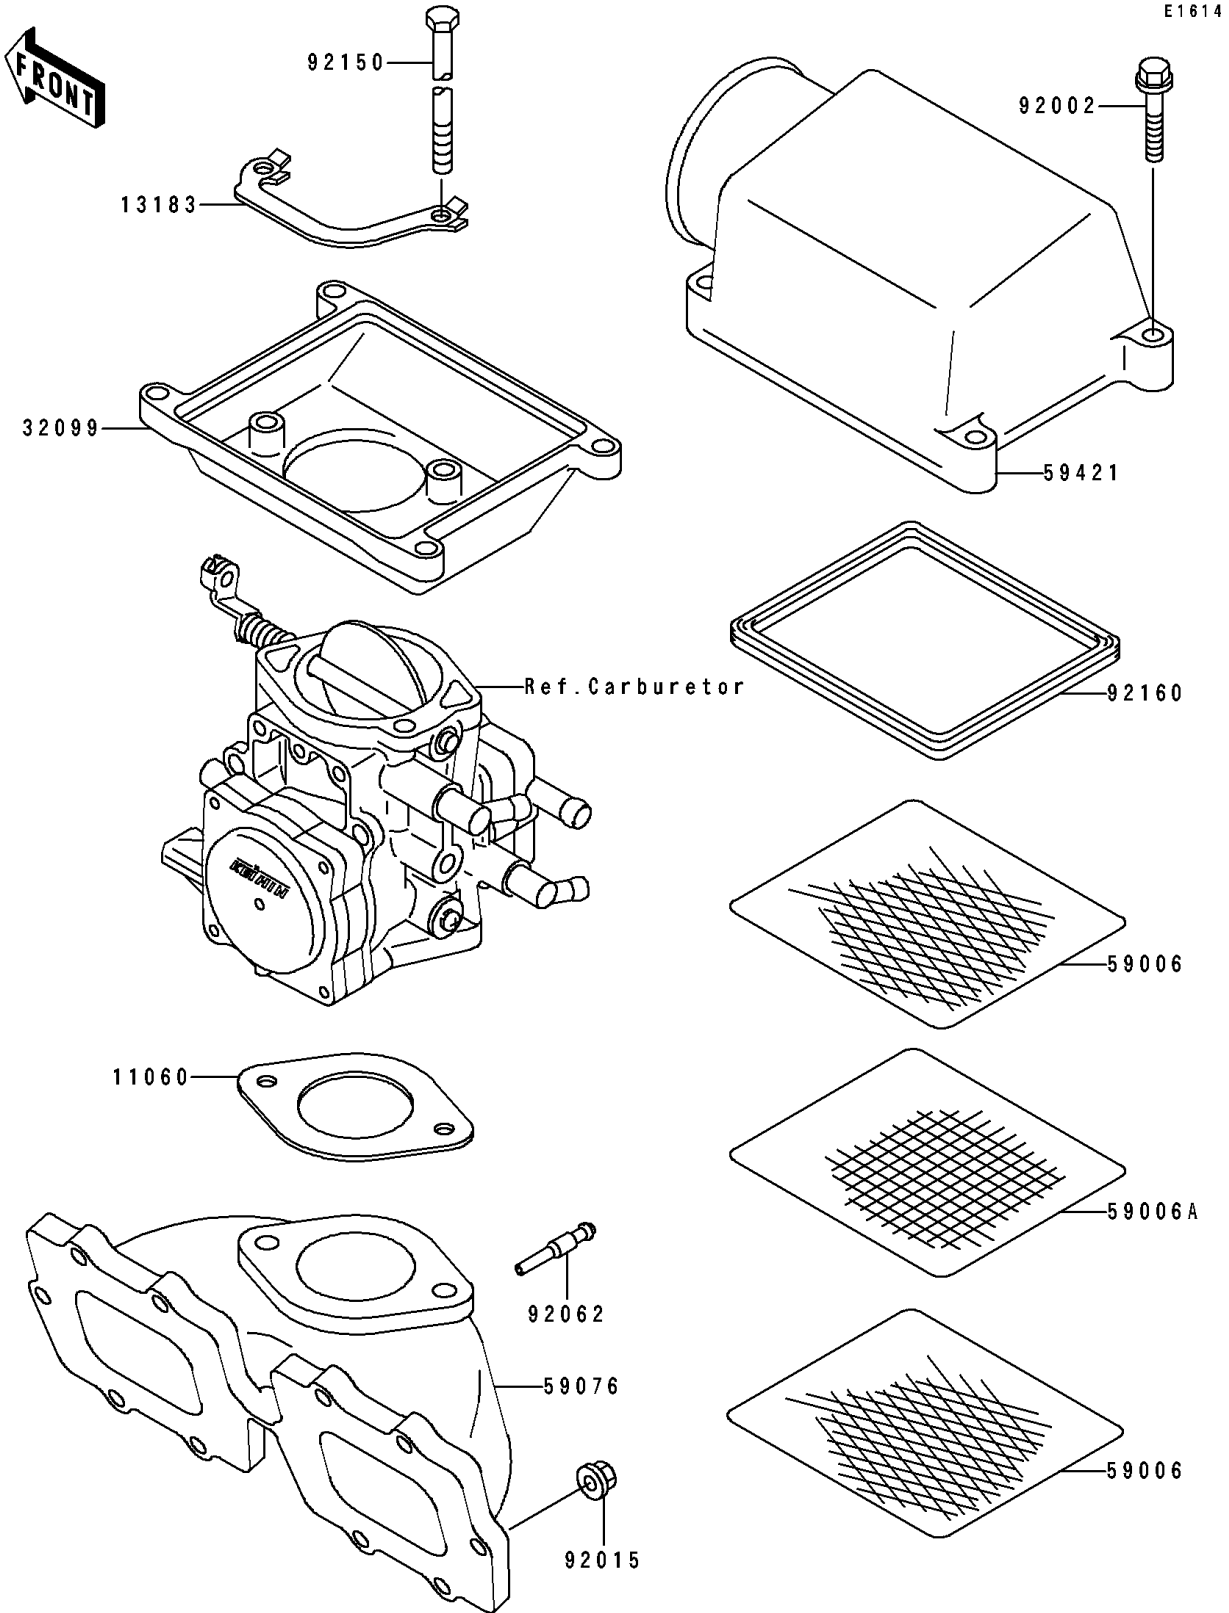

# 1993 750 SX PARTS DIAGRAM

## 1993 750 SX PARTS LIST

### Flame Arrester

ITEM NAME	PART NUMBER	QUANTITY
GASKET,CARBURETOR (Ref # 11060)	11060-3716	1
PLATE (Ref # 13183)	13183-3726	1
CASE,FLAME ARRESTER (Ref # 32099)	32099-3748	1
ARRESTER-FLAME (Ref # 59006)	59006-3707	2
ARRESTER-FLAME (Ref # 59006A)	59006-3708	1
MANIFOLD-INTAKE (Ref # 59076)	59076-3712	1
COVER-INTAKE (Ref # 59421)	59421-3722	1
BOLT,6X30 (Ref # 92002)	92002-3726	4
NUT,6MM (Ref # 92015)	92015-3767	10
NOZZLE (Ref # 92062)	92062-3703	1
BOLT,6X125 (Ref # 92150)	92150-3784	2
DAMPER (Ref # 92160)	92160-3704	1