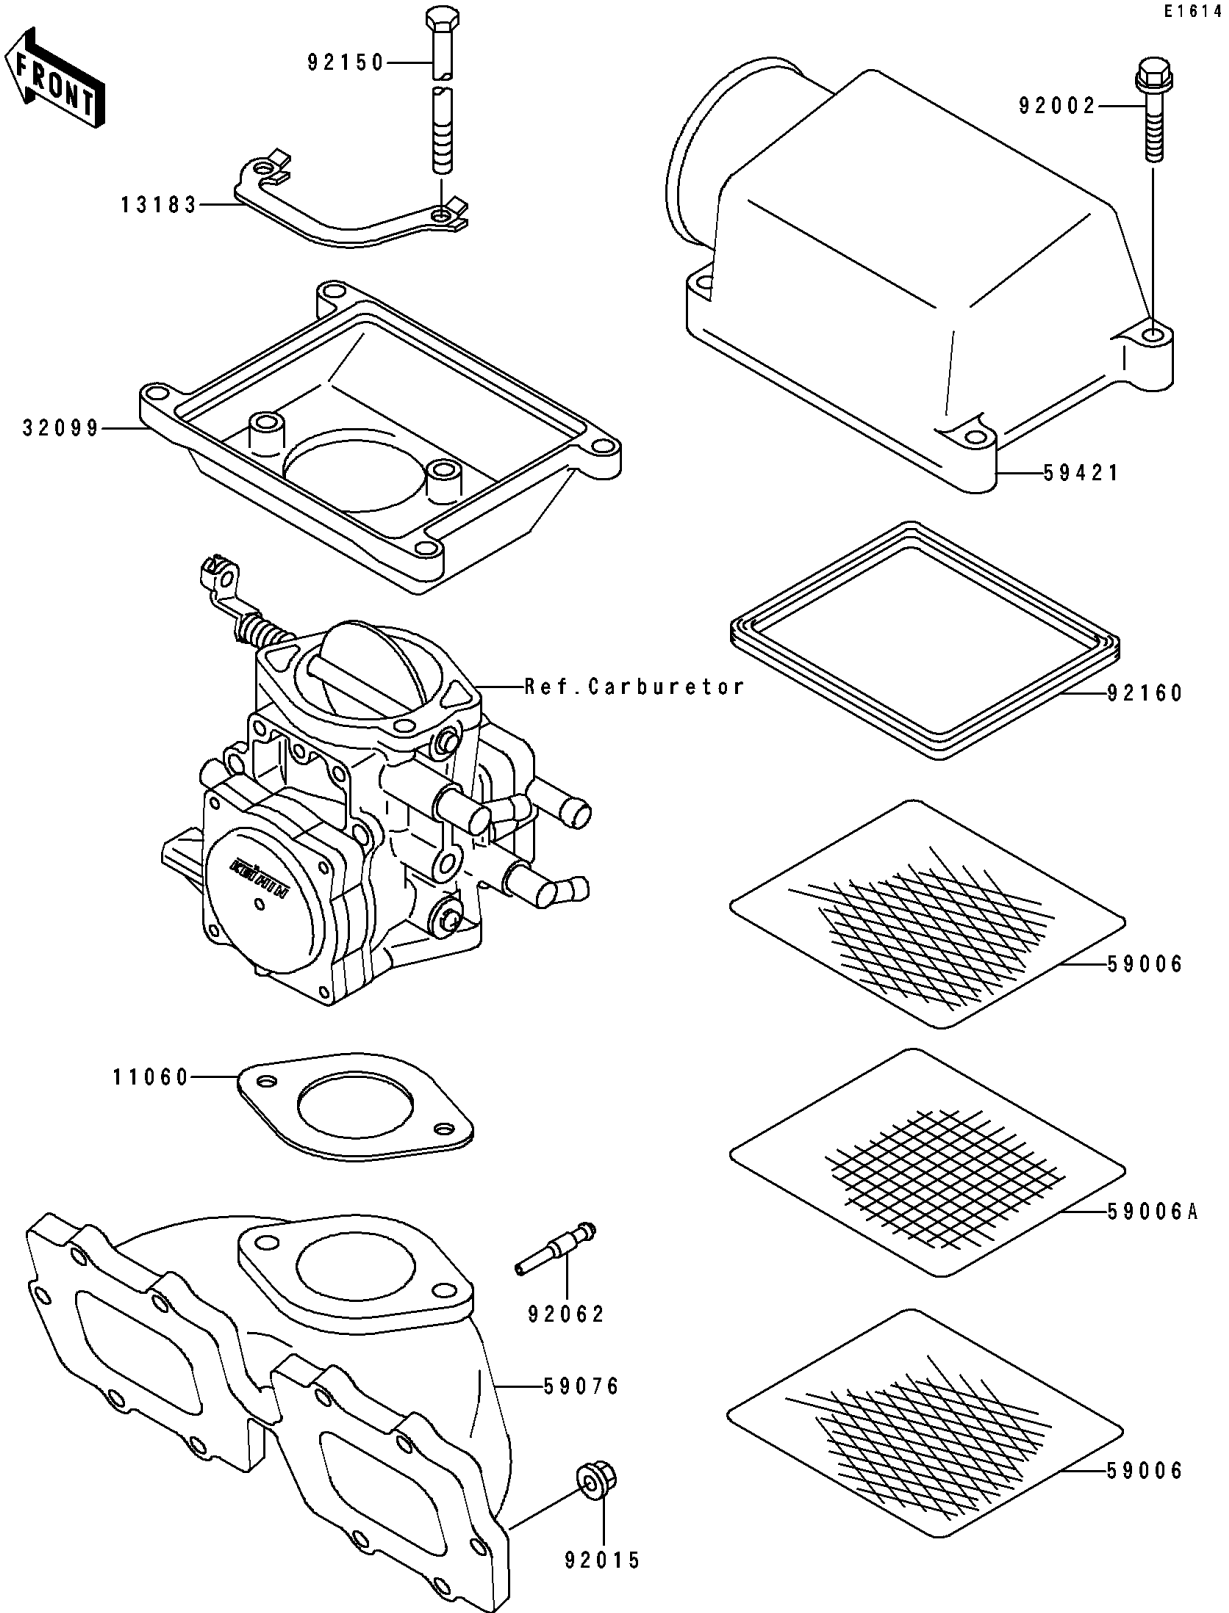

1993 750 SX PARTS DIAGRAM

Flame Arrester

1993 750 SX PARTS LIST

Flame Arrester

ITEM NAME	PART NUMBER	QUANTITY
GASKET,CARBURETOR (Ref # 11060)	11060-3716	1
PLATE (Ref # 13183)	13183-3726	1
CASE,FLAME ARRESTER (Ref # 32099)	32099-3748	1
ARRESTER-FLAME (Ref # 59006)	59006-3707	2
ARRESTER-FLAME (Ref # 59006A)	59006-3708	1
MANIFOLD-INTAKE (Ref # 59076)	59076-3712	1
COVER-INTAKE (Ref # 59421)	59421-3722	1
BOLT,6X30 (Ref # 92002)	92002-3726	4
NUT,6MM (Ref # 92015)	92015-3767	10
NOZZLE (Ref # 92062)	92062-3703	1
BOLT,6X125 (Ref # 92150)	92150-3784	2
DAMPER (Ref # 92160)	92160-3704	1