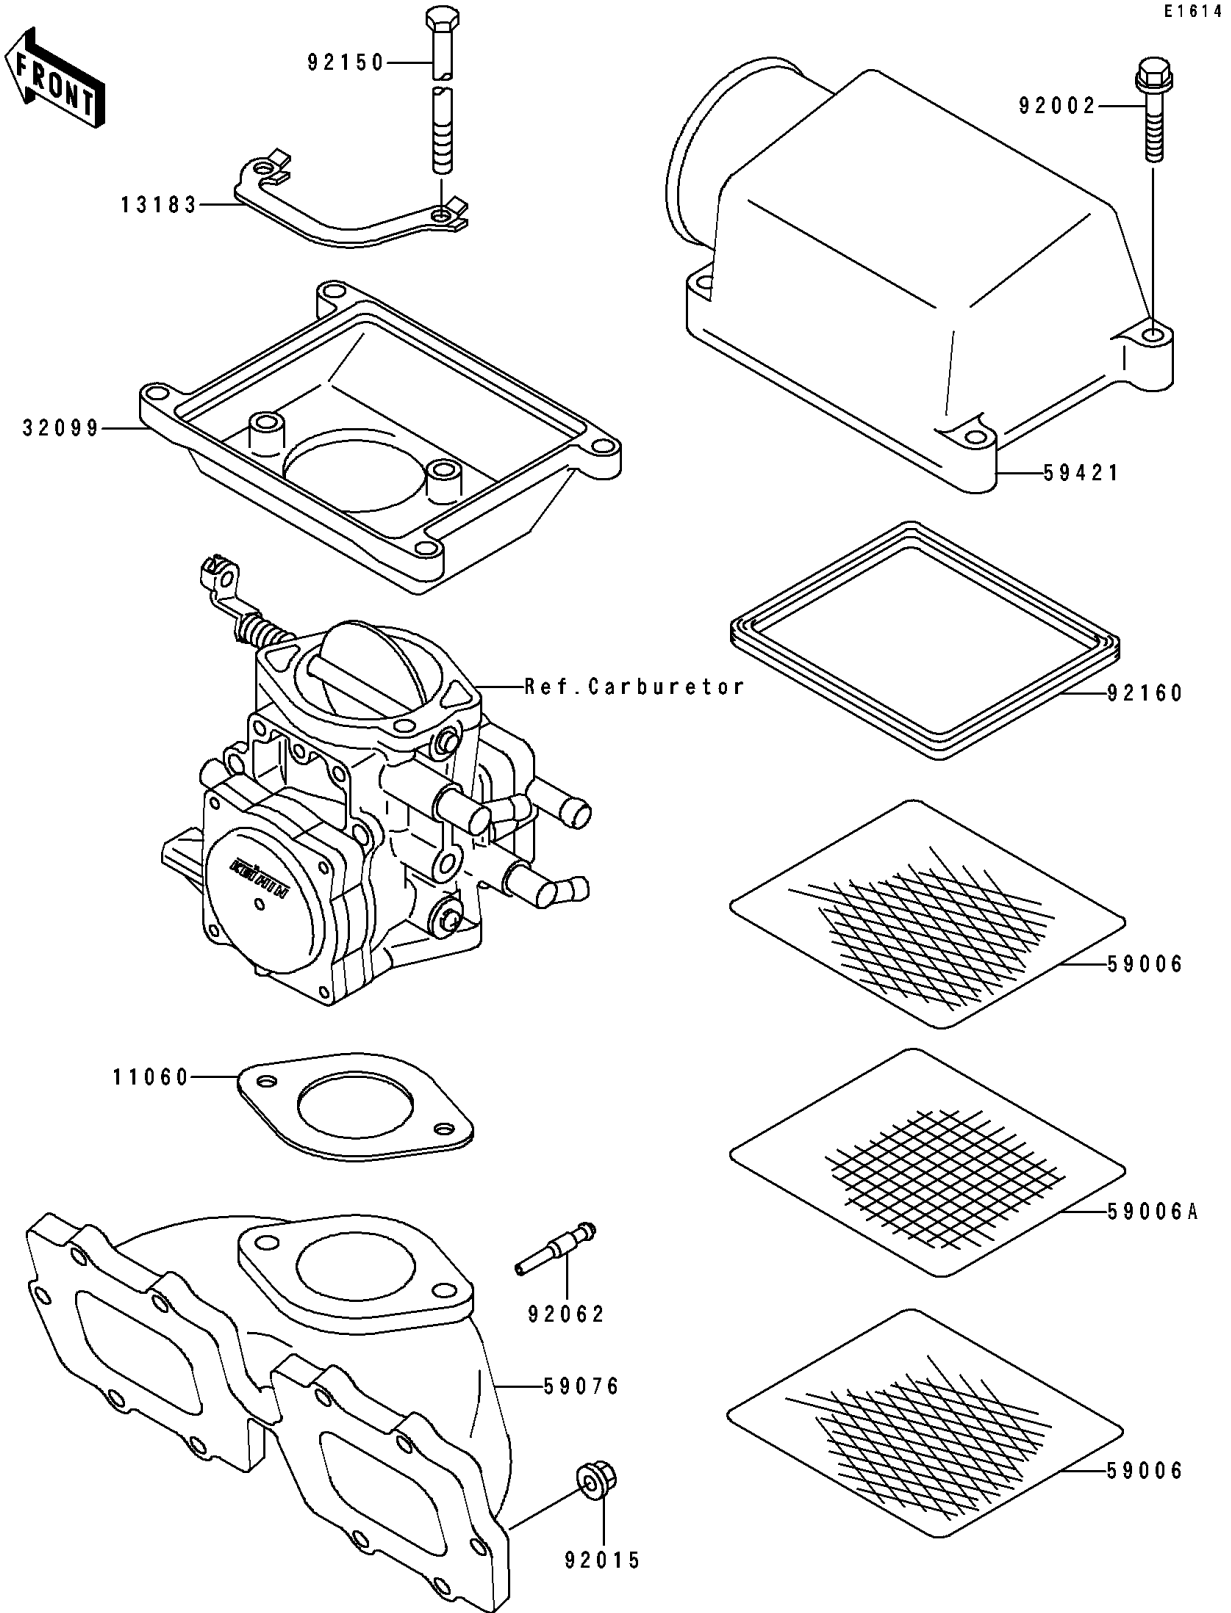

1994 750 SX PARTS DIAGRAM

Flame Arrester

1994 750 SX PARTS LIST

Flame Arrester

ITEM NAME	PART NUMBER	QUANTITY
GASKET,CARBURETOR (Ref # 11060)	11060-3716	1
PLATE (Ref # 13183)	13183-3726	1
CASE,FLAME ARRESTER (Ref # 32099)	32099-3748	1
ARRESTER-FLAME (Ref # 59006)	59006-3707	2
ARRESTER-FLAME (Ref # 59006A)	59006-3708	1
MANIFOLD-INTAKE (Ref # 59076)	59076-3712	1
COVER-INTAKE (Ref # 59421)	59421-3722	1
BOLT,6X30 (Ref # 92002)	92002-3726	4
NUT,6MM (Ref # 92015)	92015-3767	10
NOZZLE (Ref # 92062)	92062-3703	1
BOLT,6X125 (Ref # 92150)	92150-3784	2
DAMPER (Ref # 92160)	92160-3704	1