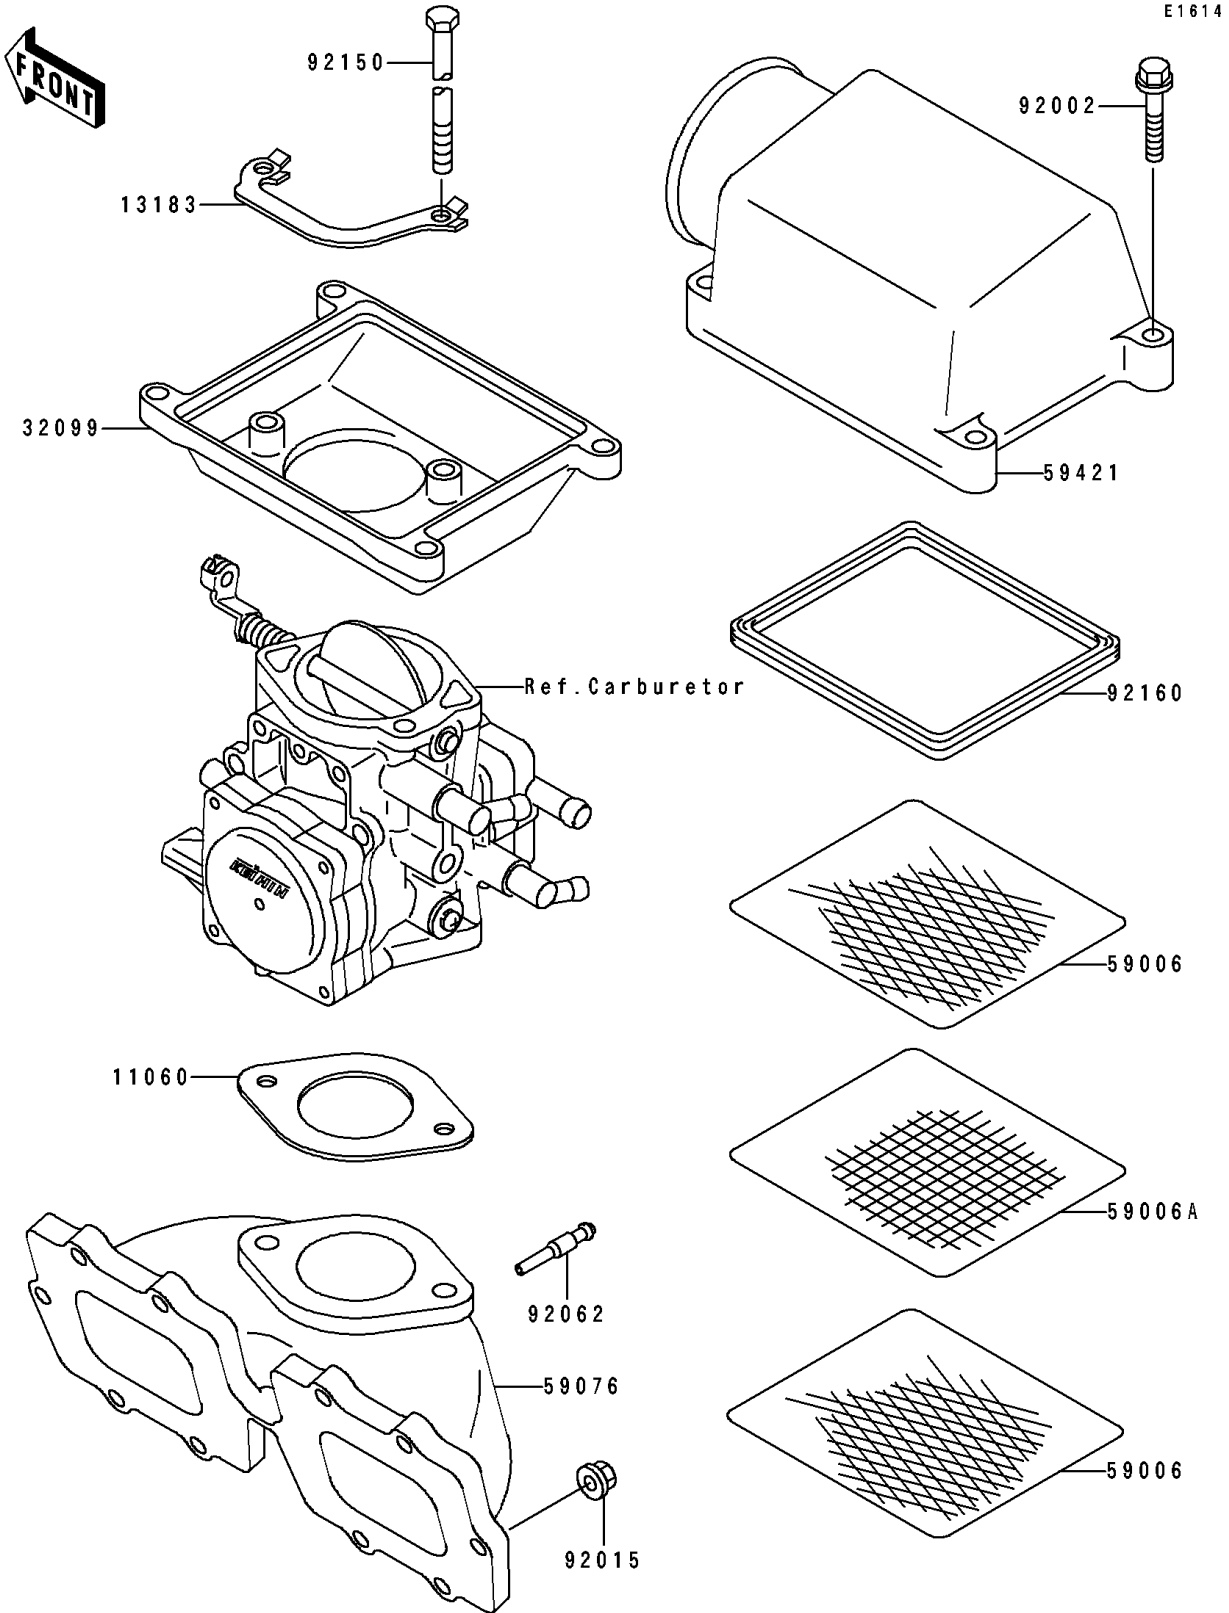

1995 750 SX PARTS DIAGRAM

Flame Arrester

1995 750 SX PARTS LIST

Flame Arrester

ITEM NAME	PART NUMBER	QUANTITY
GASKET,CARBURETOR (Ref # 11060)	11060-3716	1
PLATE (Ref # 13183)	13183-3726	1
CASE,FLAME ARRESTER (Ref # 32099)	32099-3748	1
ARRESTER-FLAME (Ref # 59006)	59006-3707	2
ARRESTER-FLAME (Ref # 59006A)	59006-3708	1
MANIFOLD-INTAKE (Ref # 59076)	59076-3712	1
COVER-INTAKE (Ref # 59421)	59421-3722	1
BOLT,6X30 (Ref # 92002)	92002-3726	4
NUT,6MM (Ref # 92015)	92015-3767	10
NOZZLE (Ref # 92062)	92062-3703	1
BOLT,6X125 (Ref # 92150)	92150-3784	2
DAMPER (Ref # 92160)	92160-3704	1