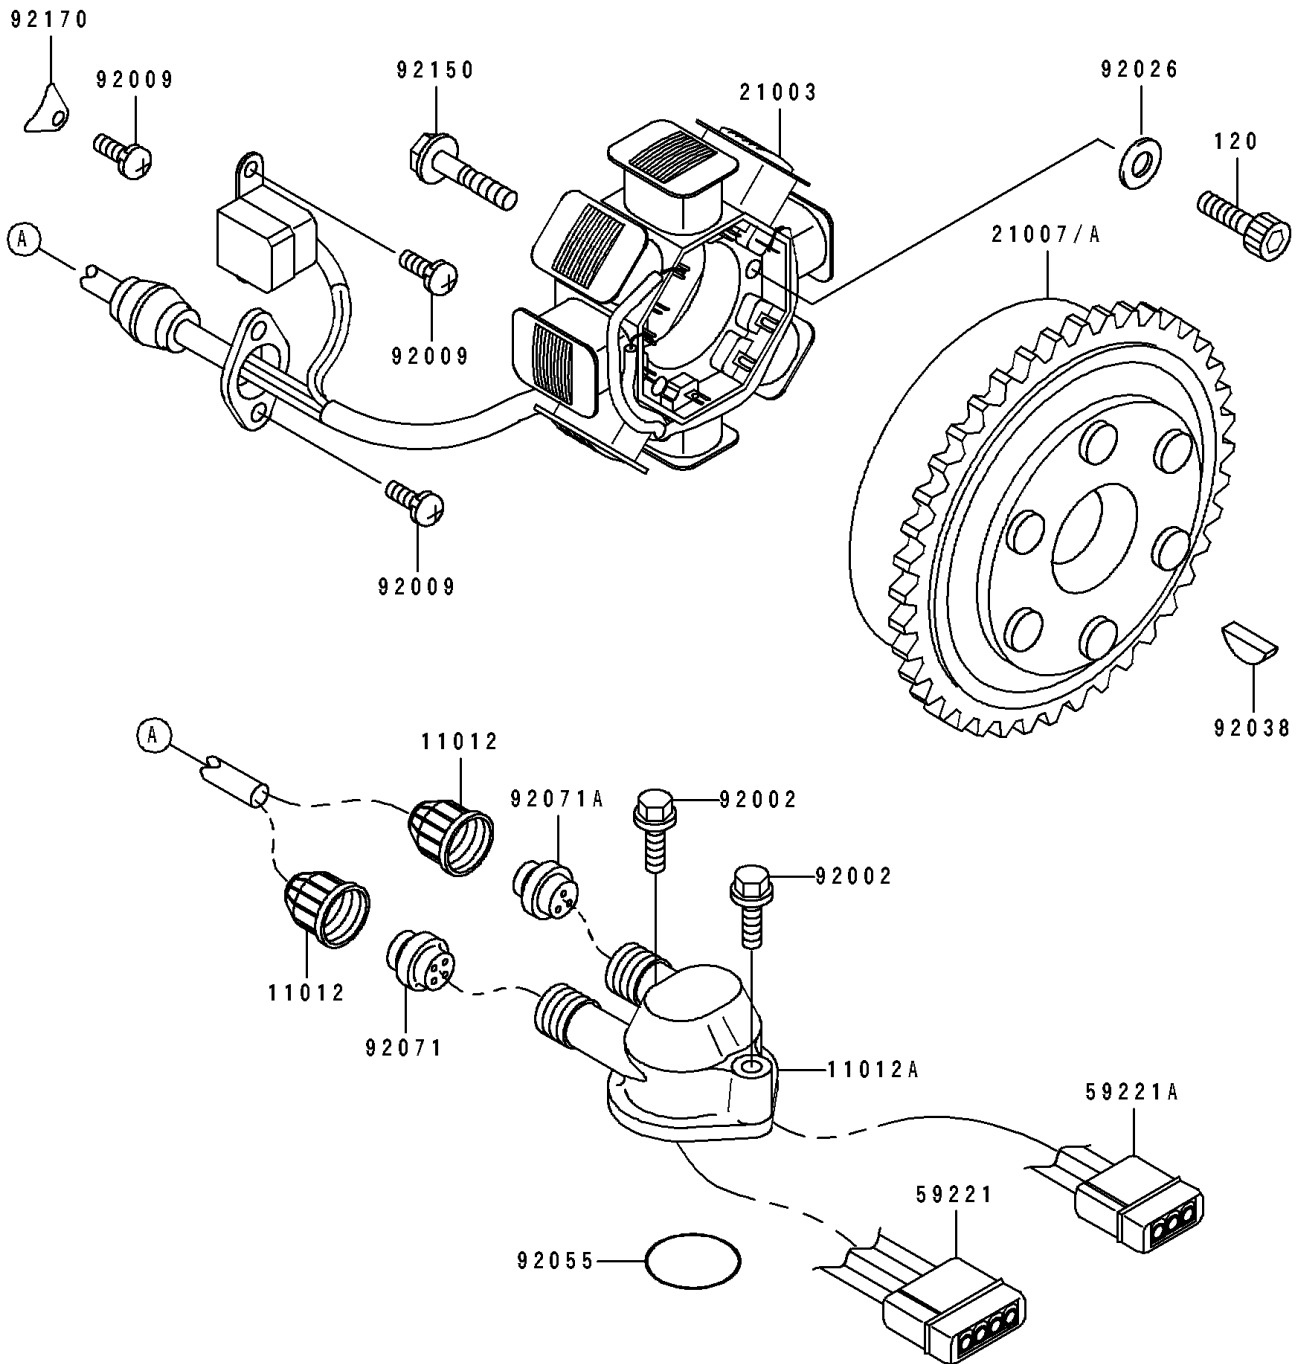

# 1993 750 SX PARTS DIAGRAM

Generator

E1810

# 1993 750 SX PARTS LIST

## Generator

ITEM NAME	PART NUMBER	QUANTITY
CAP (Ref # 11012)	11012-3005	2
CAP,ELECTRIC CASE (Ref # 11012A)	11012-3761	1
STATOR (Ref # 21003)	21003-3729	1
ROTOR,GENERATOR (Ref # 21007)	21007-3708	1
CONNECTOR-CORD (Ref # 59221)	59221-3701	1
CONNECTOR-CORD (Ref # 59221A)	59221-3703	1
BOLT,6X35 (Ref # 92002)	92002-3715	2
SCREW,5X12 (Ref # 92009)	92009-1296	5
SPACER,6.3X12X1.0 (Ref # 92026)	92026-094	3
KEY,WOODRUFF (Ref # 92038)	92038-001	1
RING-O (Ref # 92055)	92055-3706	1
GROMMET (Ref # 92071)	92071-3784	1
GROMMET (Ref # 92071A)	92071-3786	1
BOLT (Ref # 92150)	92150-3843	1
CLAMP,HARNEES (Ref # 92170)	92170-3728	1
BOLT-SOCKET,6X30 (Ref # 120)	120P0630	3