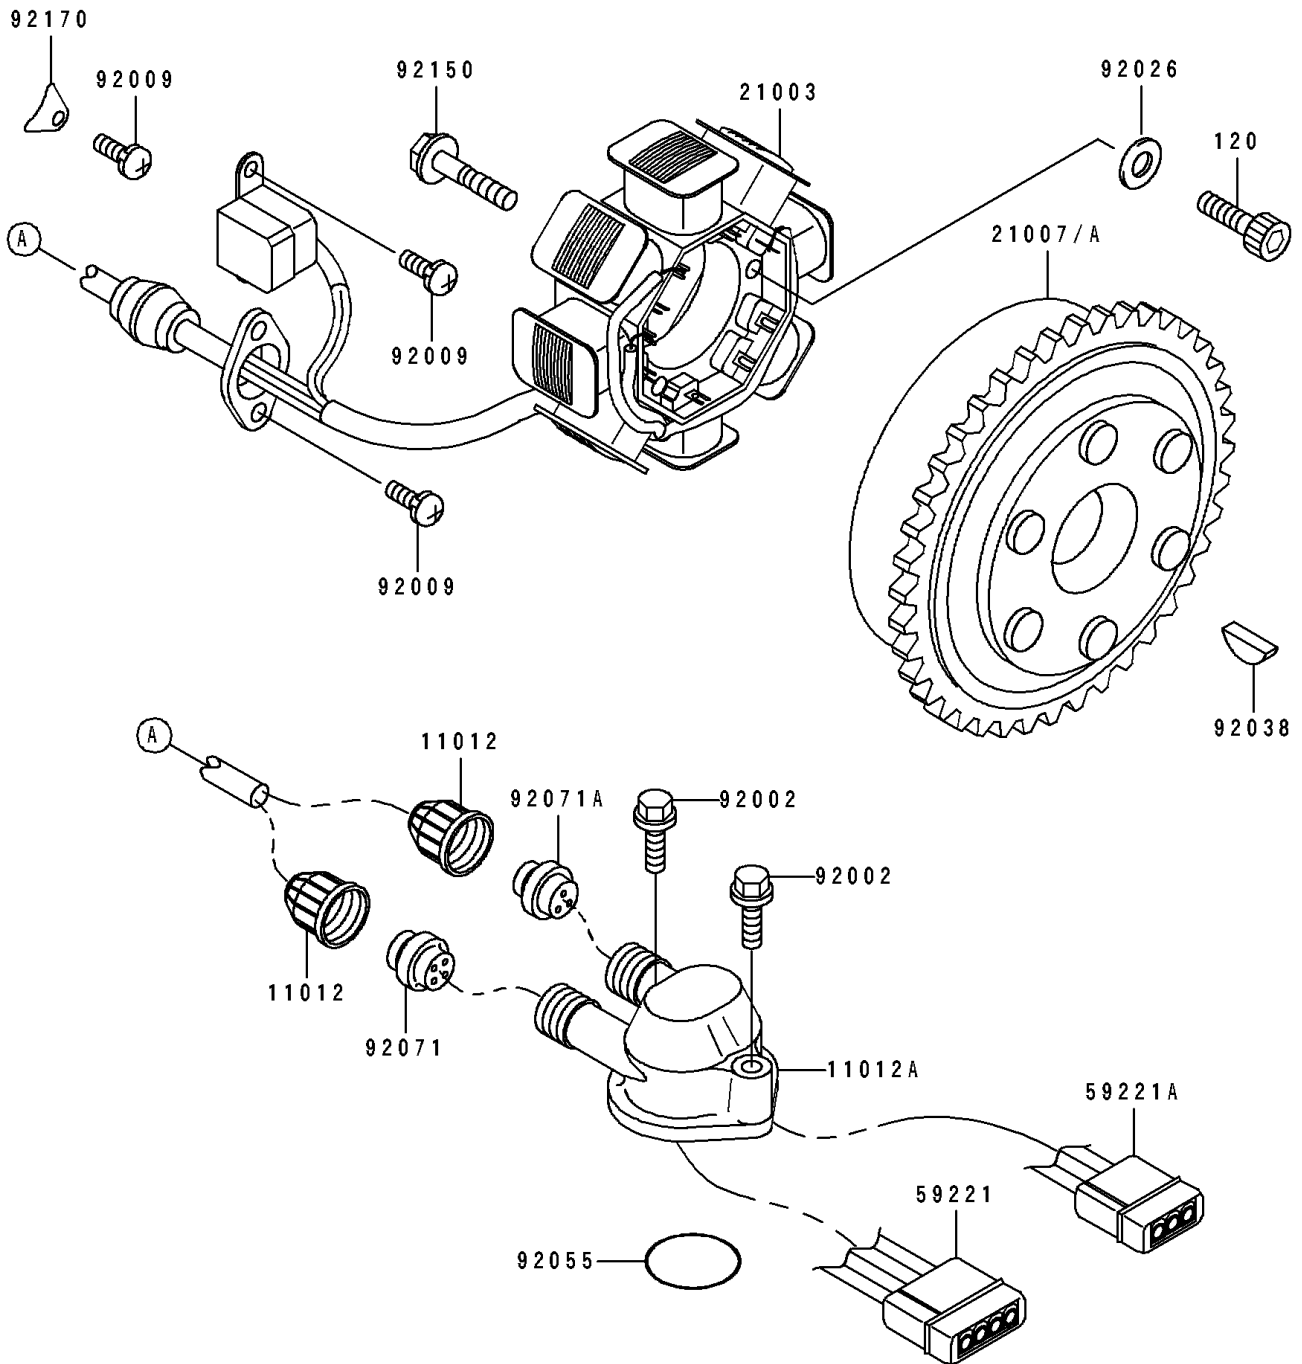

# 1993 750 SX PARTS DIAGRAM

Generator

E1810

## 1993 750 SX PARTS LIST

### Generator

ITEM NAME	PART NUMBER	QUANTITY
CAP (Ref # 11012)	11012-3005	2
CAP,ELECTRIC CASE (Ref # 11012A)	11012-3761	1
STATOR (Ref # 21003)	21003-3729	1
ROTOR,GENERATOR (Ref # 21007)	21007-3708	1
CONNECTOR-CORD (Ref # 59221)	59221-3701	1
CONNECTOR-CORD (Ref # 59221A)	59221-3703	1
BOLT,6X35 (Ref # 92002)	92002-3715	2
SCREW,5X12 (Ref # 92009)	92009-1296	5
SPACER,6.3X12X1.0 (Ref # 92026)	92026-094	3
KEY,WOODRUFF (Ref # 92038)	92038-001	1
RING-O (Ref # 92055)	92055-3706	1
GROMMET (Ref # 92071)	92071-3784	1
GROMMET (Ref # 92071A)	92071-3786	1
BOLT (Ref # 92150)	92150-3843	1
CLAMP,HARNEES (Ref # 92170)	92170-3728	1
BOLT-SOCKET,6X30 (Ref # 120)	120P0630	3