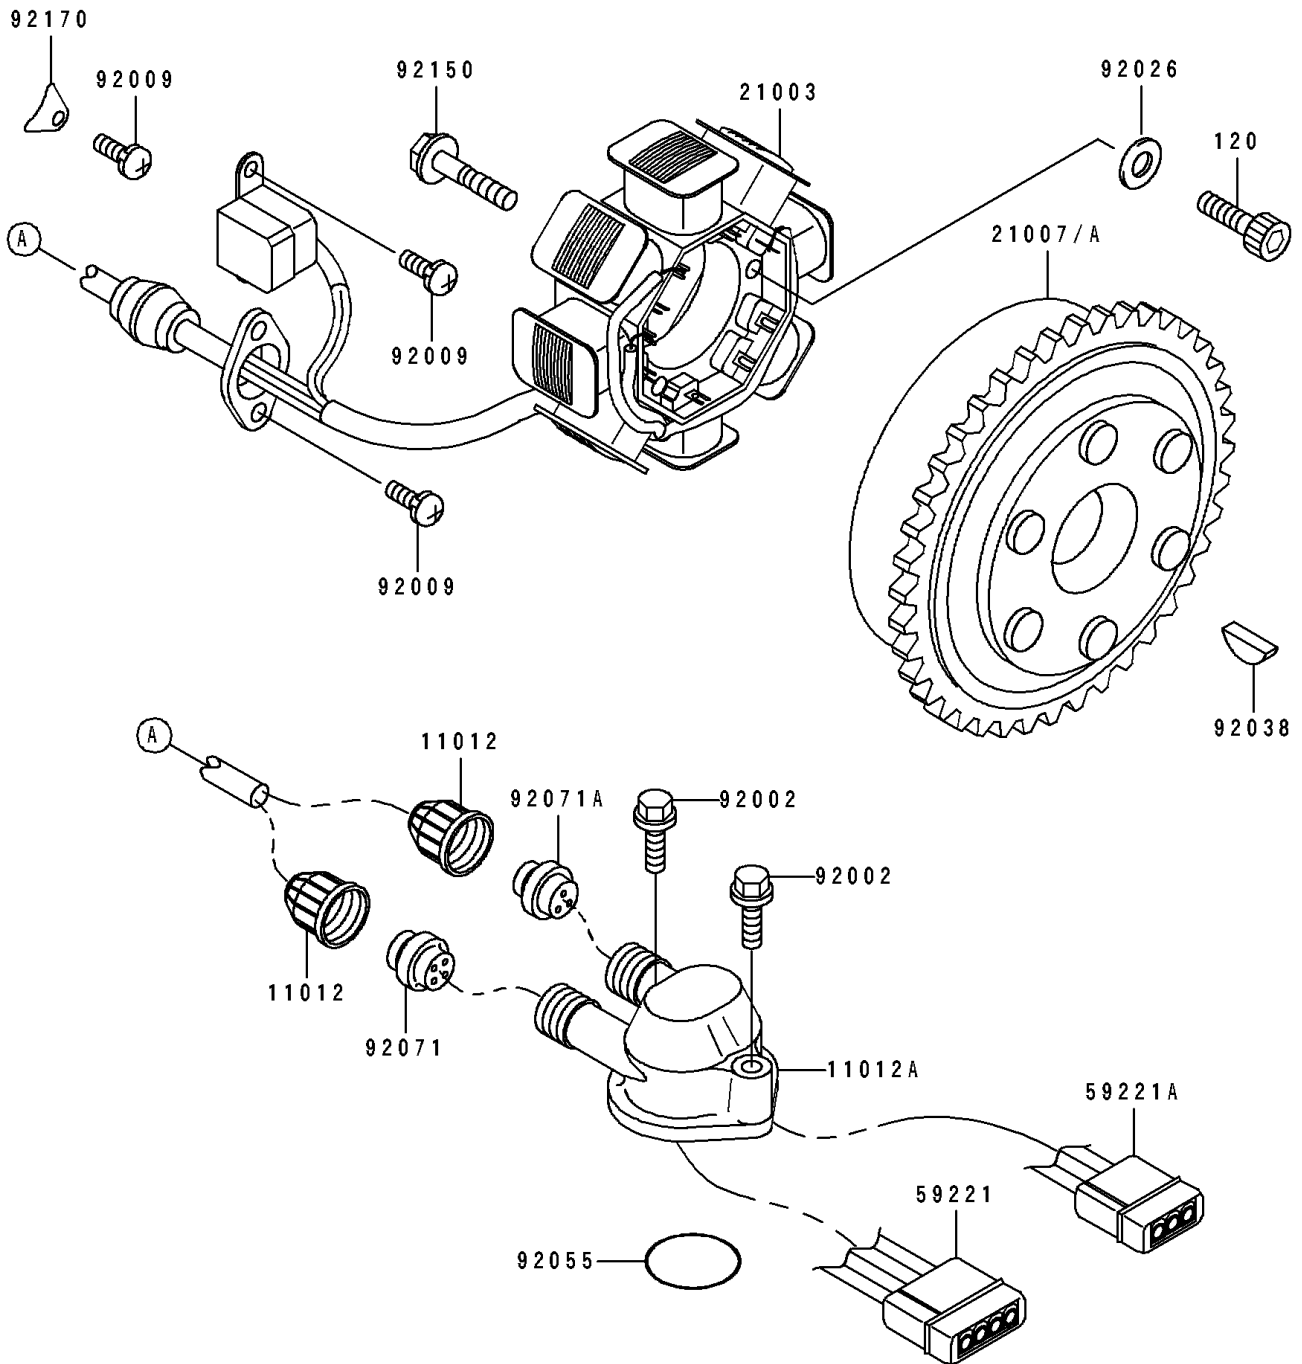

1994 750 SX PARTS DIAGRAM

Generator

E1810

1994 750 SX PARTS LIST

Generator

ITEM NAME	PART NUMBER	QUANTITY
CAP (Ref # 11012)	11012-3005	2
CAP,ELECTRIC CASE (Ref # 11012A)	11012-3761	1
STATOR (Ref # 21003)	21003-3729	1
ROTOR,MAGNETO (Ref # 21007A)	21007-3713	1
CONNECTOR-CORD (Ref # 59221)	59221-3701	1
CONNECTOR-CORD (Ref # 59221A)	59221-3703	1
BOLT,6X35 (Ref # 92002)	92002-3715	2
SCREW,5X12 (Ref # 92009)	92009-1296	5
SPACER,6.3X12X1.0 (Ref # 92026)	92026-094	3
KEY,WOODRUFF (Ref # 92038)	92038-001	1
RING-O (Ref # 92055)	92055-3706	1
GROMMET (Ref # 92071)	92071-3784	1
GROMMET (Ref # 92071A)	92071-3786	1
BOLT (Ref # 92150)	92150-3843	1
CLAMP,HARNEES (Ref # 92170)	92170-3728	1
BOLT-SOCKET,6X30 (Ref # 120)	120P0630	3