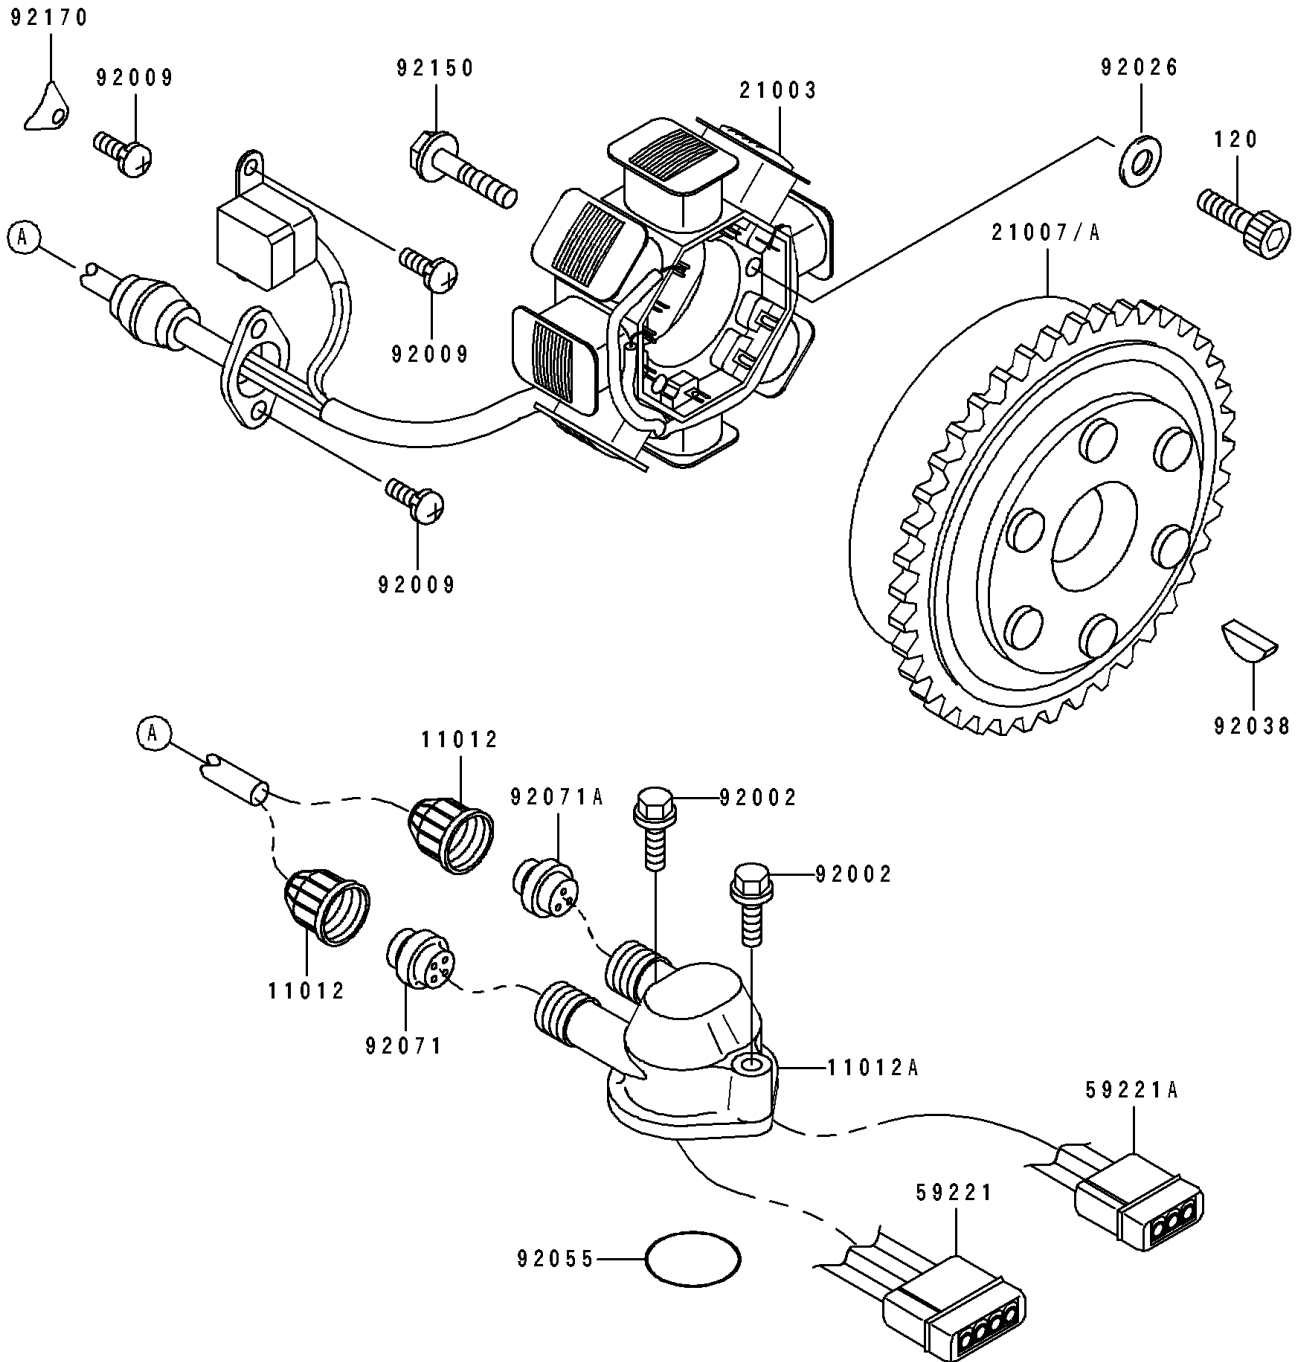

# 1995 750 SX PARTS DIAGRAM

Generator

E1810

## 1995 750 SX PARTS LIST

### Generator

ITEM NAME	PART NUMBER	QUANTITY
CAP (Ref # 11012)	11012-3005	2
CAP,ELECTRIC CASE (Ref # 11012A)	11012-3761	1
STATOR (Ref # 21003)	21003-3729	1
ROTOR,MAGNETO (Ref # 21007A)	21007-3713	1
CONNECTOR-CORD (Ref # 59221)	59221-3701	1
CONNECTOR-CORD (Ref # 59221A)	59221-3703	1
BOLT,6X35 (Ref # 92002)	92002-3715	2
SCREW,5X12 (Ref # 92009)	92009-1296	5
SPACER,6.3X12X1.0 (Ref # 92026)	92026-094	3
KEY,WOODRUFF (Ref # 92038)	92038-001	1
RING-O (Ref # 92055)	92055-3706	1
GROMMET (Ref # 92071)	92071-3784	1
GROMMET (Ref # 92071A)	92071-3786	1
BOLT (Ref # 92150)	92150-3843	1
CLAMP,HARNEES (Ref # 92170)	92170-3728	1
BOLT-SOCKET,6X30 (Ref # 120)	120P0630	3