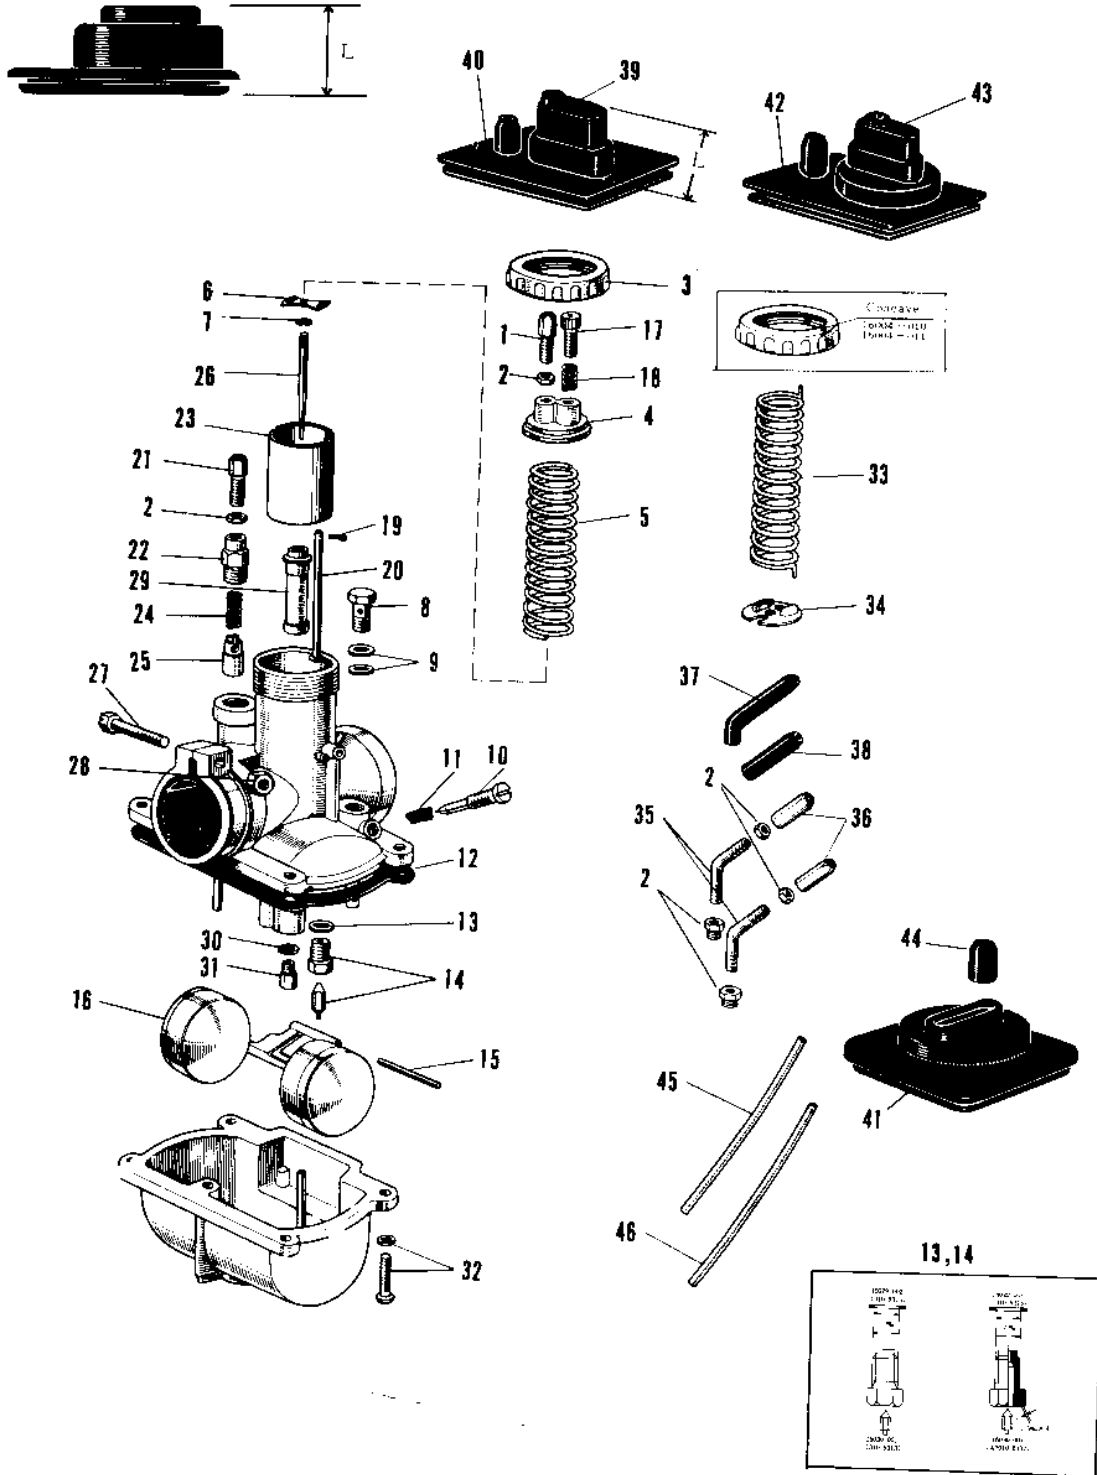

1967 Avenger SS PARTS DIAGRAM

CARBURETOR VM22SC, VM26SC