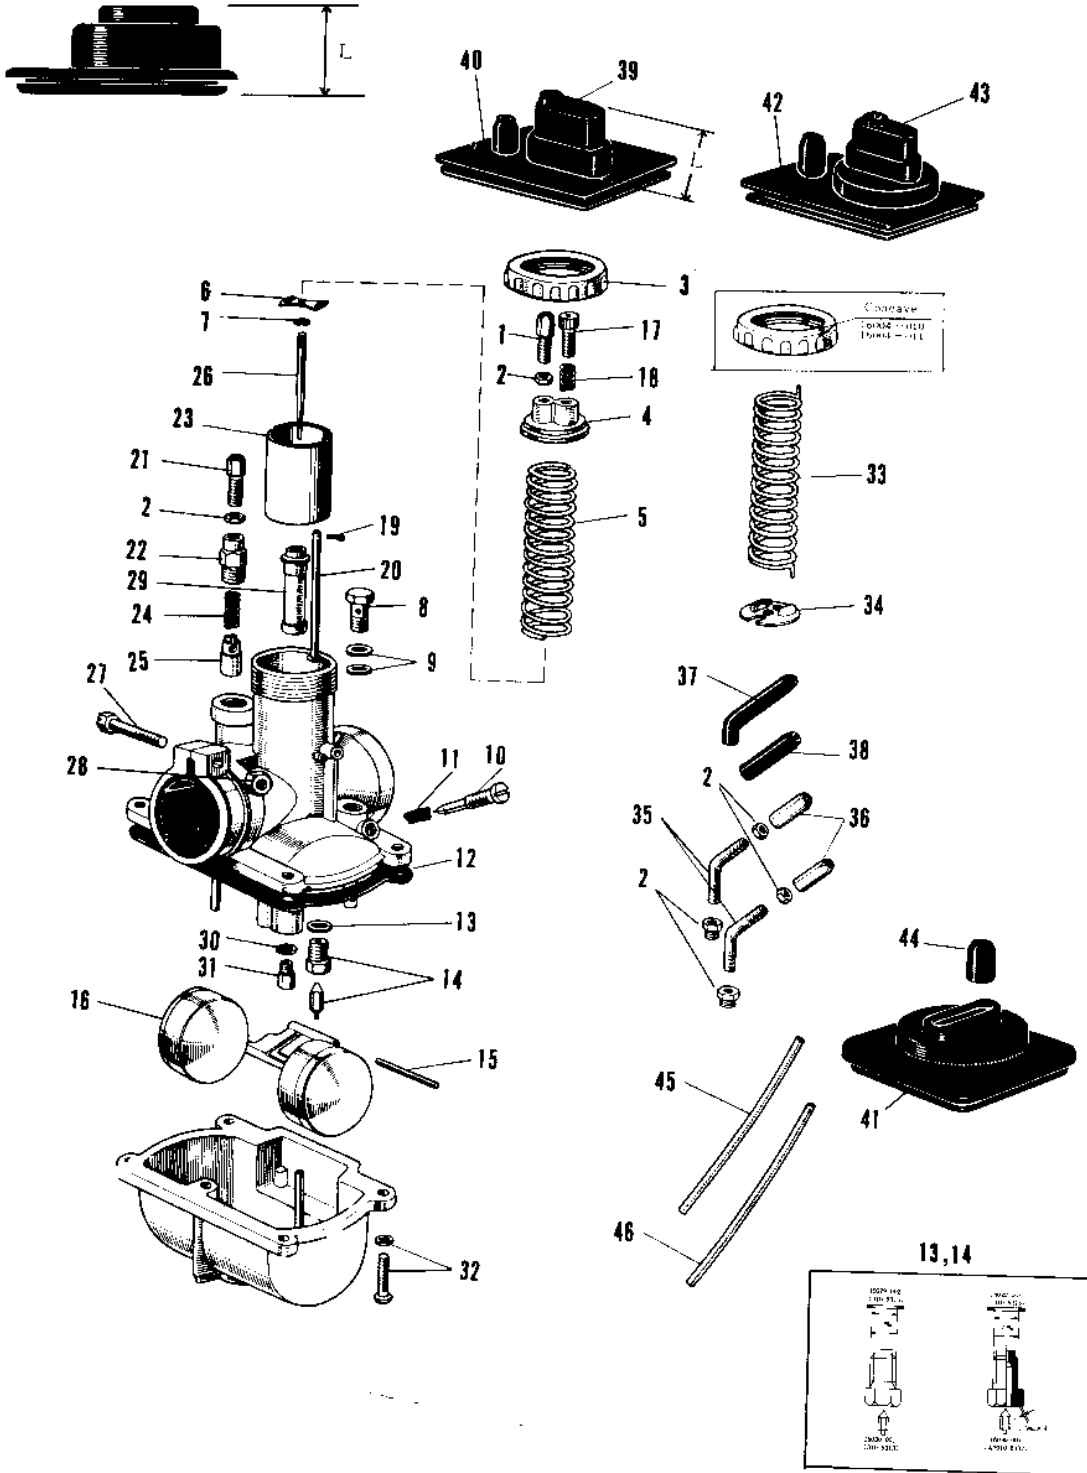

1968 Avenger SS PARTS DIAGRAM

CARBURETOR VM22SC, VM26SC