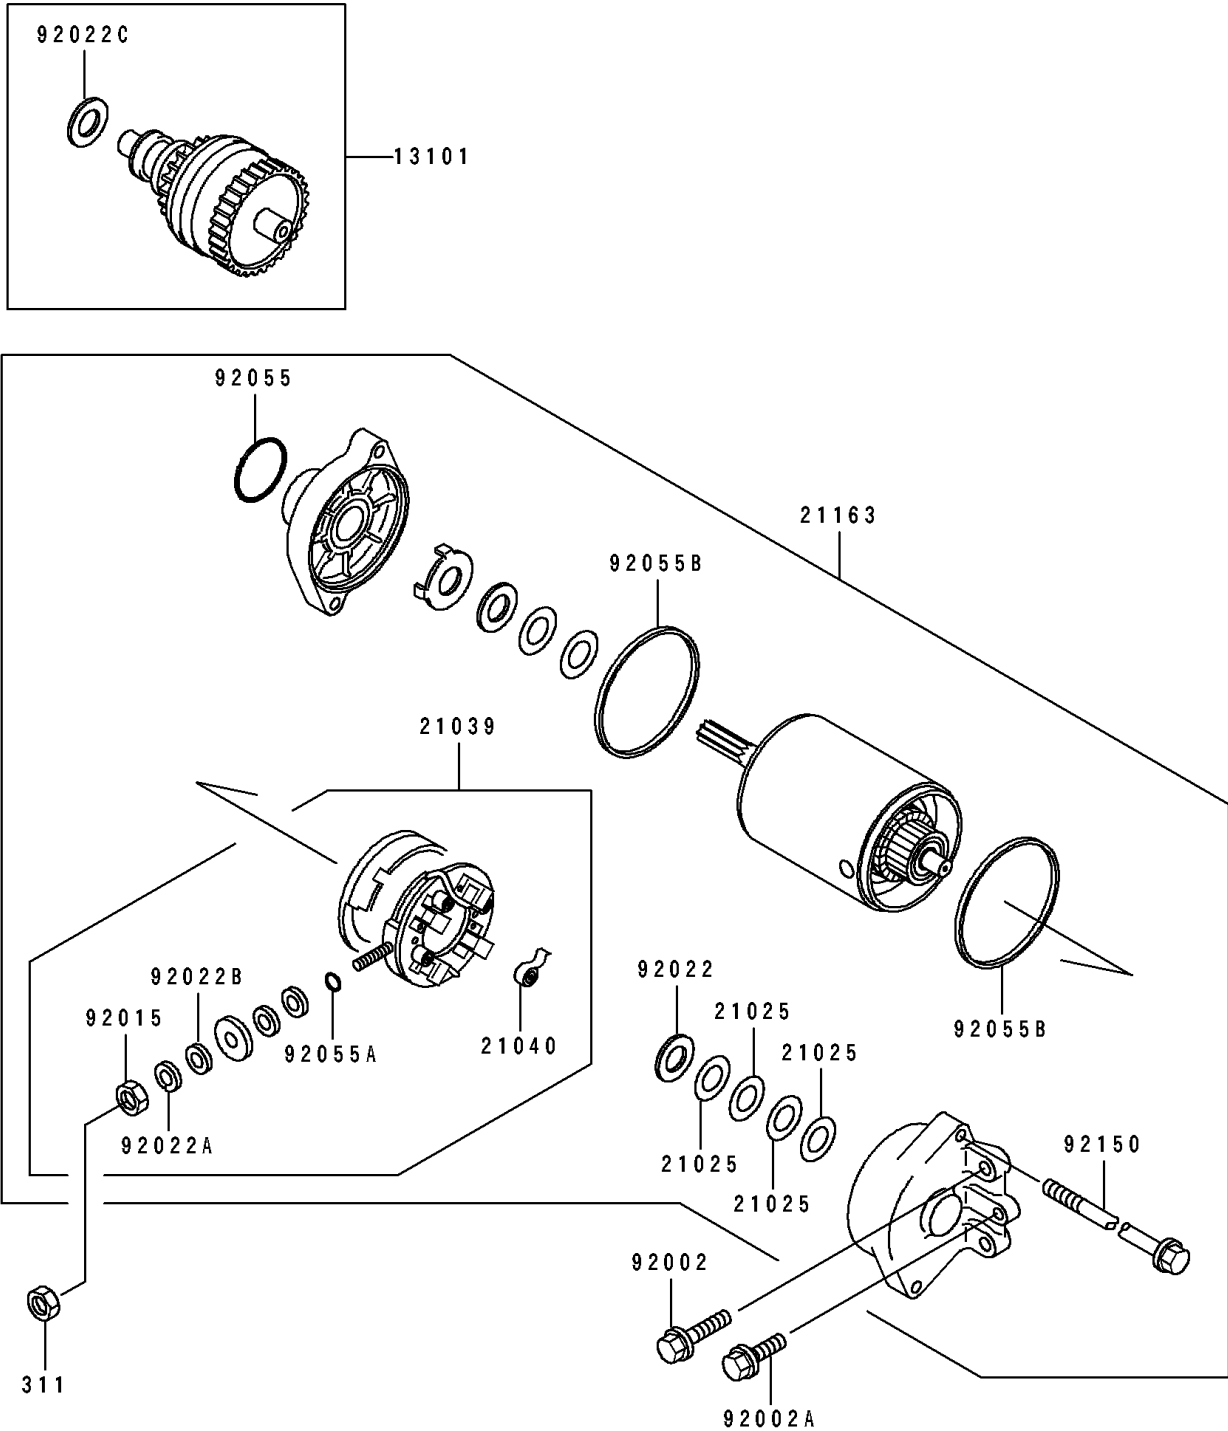

# 1993 750 SX PARTS DIAGRAM

Starter Motor

E1840

# 1993 750 SX PARTS LIST

## Starter Motor

ITEM NAME	PART NUMBER	QUANTITY
GEAR-ASSY (Ref # 13101)	13101-3706	1
WASHER,9.1X18X0.2 (Ref # 21025)	21025-011	4
BRUSH,CARBON (Ref # 21039)	21039-3703	1
SPRING-BRUSH (Ref # 21040)	21040-1055	4
STARTER-ELECTRIC (Ref # 21163)	21163-3709	1
BOLT,6X25 (Ref # 92002)	92002-3714	2
BOLT,6X12 (Ref # 92002A)	92002-3763	1
NUT,6MM (Ref # 92015)	92015-3710	1
WASHER,9.1X18X0.8 (Ref # 92022)	92022-1132	1
WASHER,6MM (Ref # 92022A)	92022-3711	1
WASHER,6MM (Ref # 92022B)	92022-3713	1
WASHER,12X24X1.0 (Ref # 92022C)	92022-3731	1
RING-O (Ref # 92055)	92055-1276	1
RING-O,4.5X2.0 (Ref # 92055A)	92055-1370	1
RING-O,STARTER MOTOR (Ref # 92055B)	92055-1381	2
BOLT (Ref # 92150)	92150-3772	2
NUT-HEX,6MM (Ref # 311)	311R0600	1