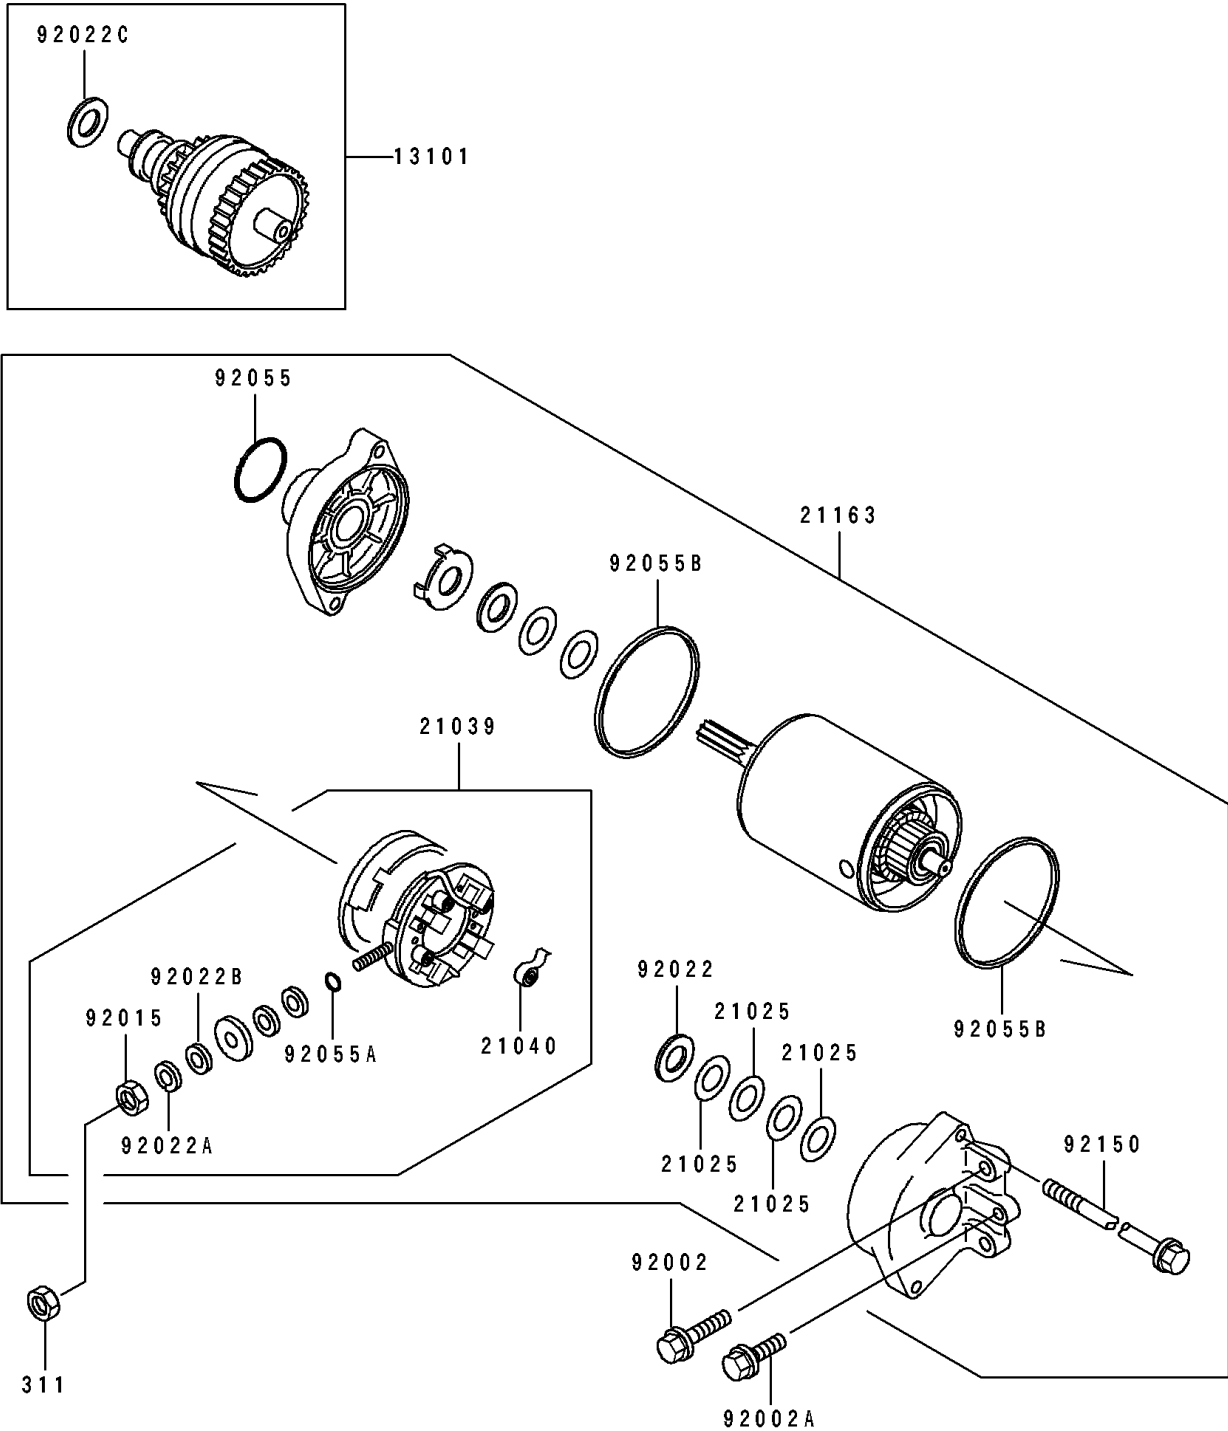

# 1994 750 SX PARTS DIAGRAM

Starter Motor

E1840

# 1994 750 SX PARTS LIST

## Starter Motor

ITEM NAME	PART NUMBER	QUANTITY
GEAR-ASSY (Ref # 13101)	13101-3706	1
WASHER,9.1X18X0.2 (Ref # 21025)	21025-011	4
BRUSH,CARBON (Ref # 21039)	21039-3703	1
SPRING-BRUSH (Ref # 21040)	21040-1055	4
STARTER-ELECTRIC (Ref # 21163)	21163-3709	1
BOLT,6X25 (Ref # 92002)	92002-3714	2
BOLT,6X12 (Ref # 92002A)	92002-3763	1
NUT,6MM (Ref # 92015)	92015-3710	1
WASHER,9.1X18X0.8 (Ref # 92022)	92022-1132	1
WASHER,6MM (Ref # 92022A)	92022-3711	1
WASHER,6MM (Ref # 92022B)	92022-3713	1
WASHER,12X24X1.0 (Ref # 92022C)	92022-3731	1
RING-O (Ref # 92055)	92055-1276	1
RING-O,4.5X2.0 (Ref # 92055A)	92055-1370	1
RING-O,STARTER MOTOR (Ref # 92055B)	92055-1381	2
BOLT (Ref # 92150)	92150-3772	2
NUT-HEX,6MM (Ref # 311)	311R0600	1