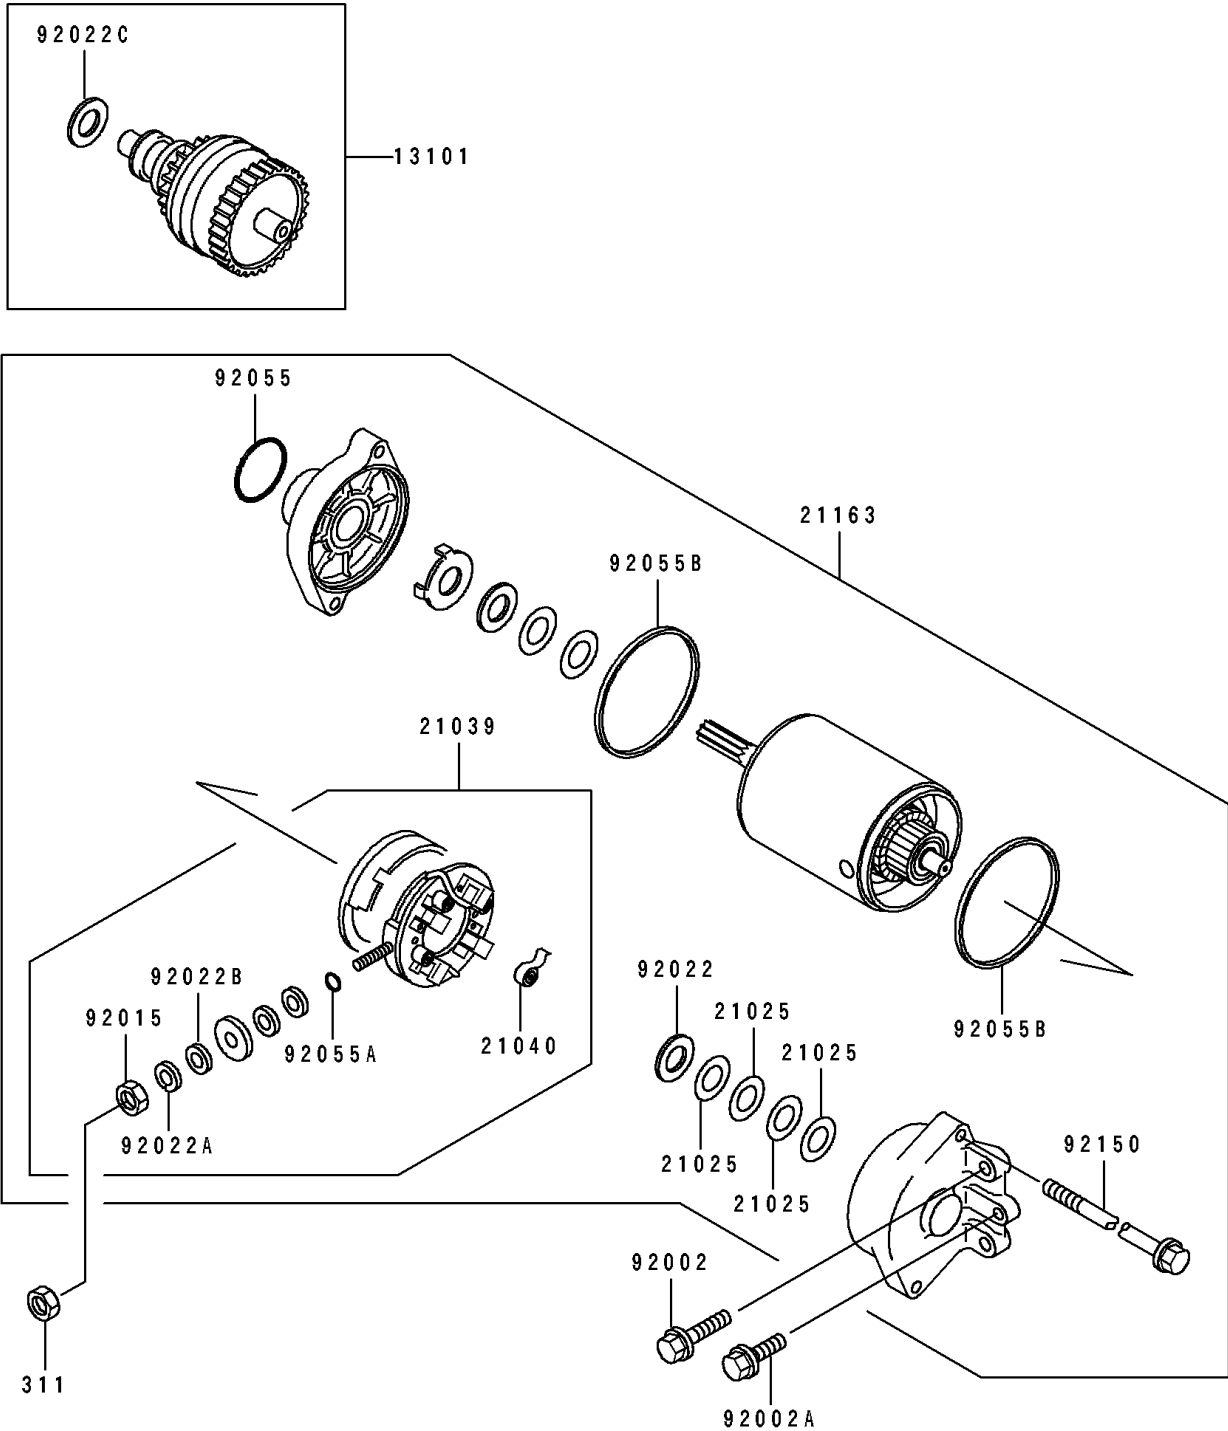

1995 750 SX PARTS DIAGRAM

Starter Motor

E1840

1995 750 SX PARTS LIST

Starter Motor

ITEM NAME	PART NUMBER	QUANTITY
GEAR-ASSY (Ref # 13101)	13101-3706	1
WASHER,9.1X18X0.2 (Ref # 21025)	21025-011	4
BRUSH,CARBON (Ref # 21039)	21039-3703	1
SPRING-BRUSH (Ref # 21040)	21040-1055	4
STARTER-ELECTRIC (Ref # 21163)	21163-3709	1
BOLT,6X25 (Ref # 92002)	92002-3714	2
BOLT,6X12 (Ref # 92002A)	92002-3763	1
NUT,6MM (Ref # 92015)	92015-3710	1
WASHER,9.1X18X0.8 (Ref # 92022)	92022-1132	1
WASHER,6MM (Ref # 92022A)	92022-3711	1
WASHER,6MM (Ref # 92022B)	92022-3713	1
WASHER,12X24X1.0 (Ref # 92022C)	92022-3731	1
RING-O (Ref # 92055)	92055-1276	1
RING-O,4.5X2.0 (Ref # 92055A)	92055-1370	1
RING-O,STARTER MOTOR (Ref # 92055B)	92055-1381	2
BOLT (Ref # 92150)	92150-3772	2
NUT-HEX,6MM (Ref # 311)	311R0600	1