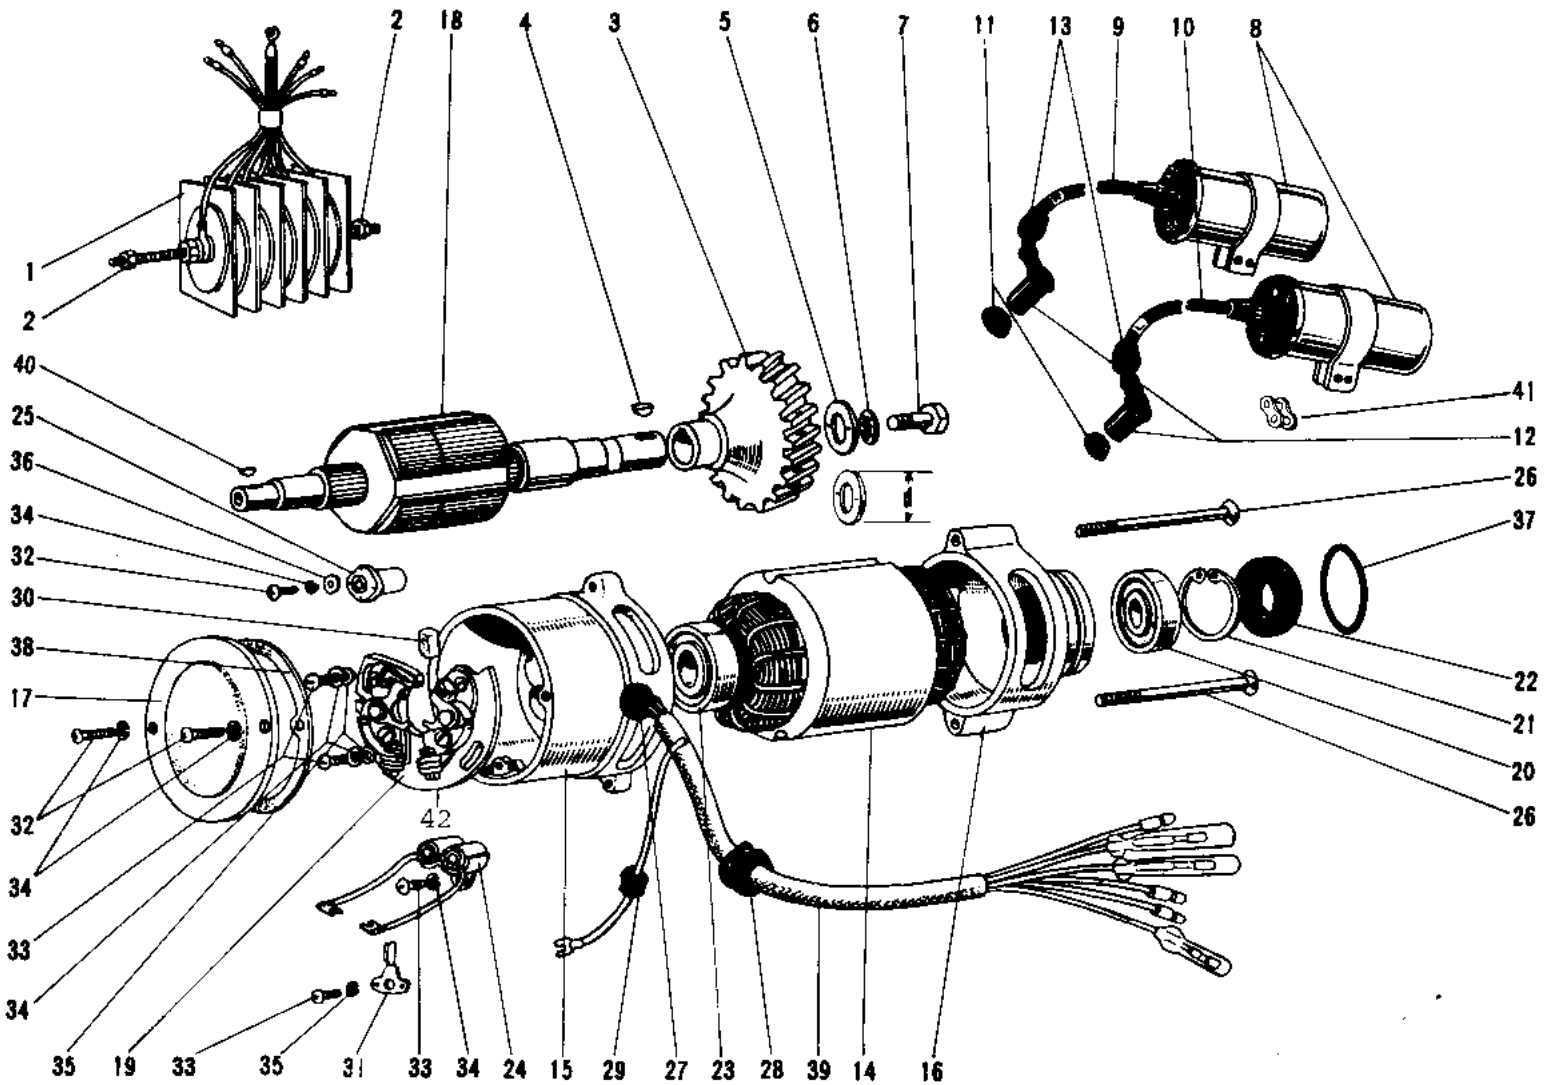

# 1967 Avenger SS PARTS DIAGRAM

IGNITION/GENERATOR A1

# 1967 Avenger SS PARTS LIST

IGNITION/GENERATOR A1

ITEM NAME	PART NUMBER	QUANTITY
-----------	-------------	----------