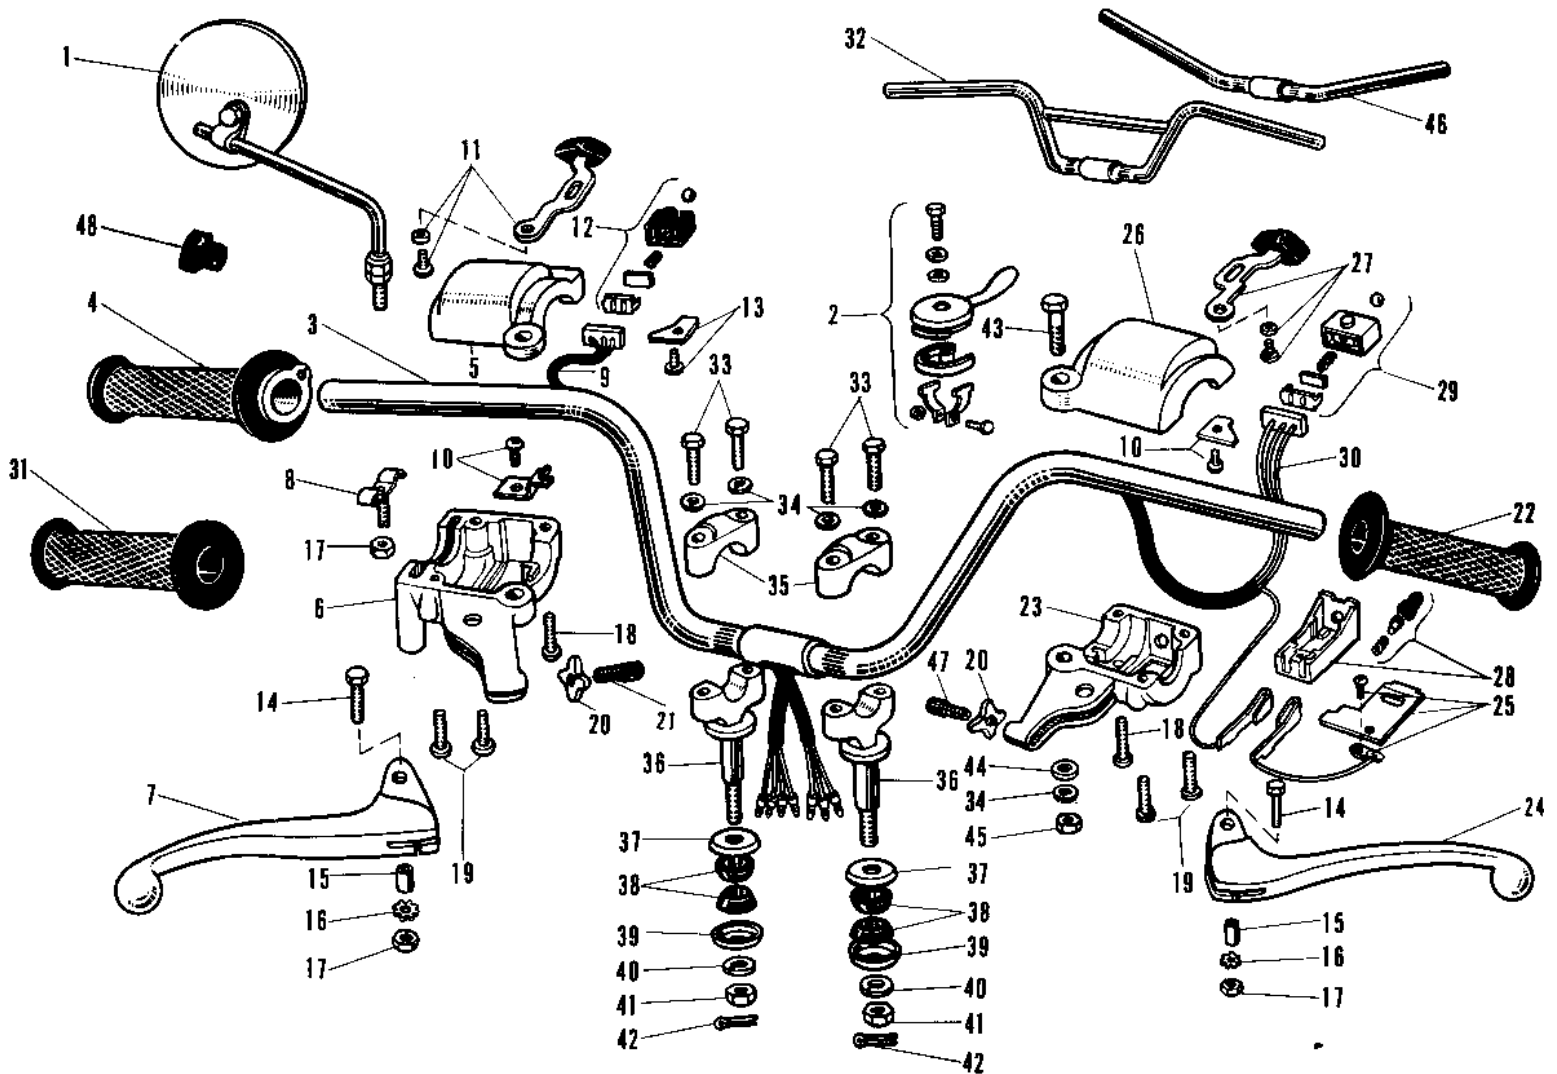

1970 A1SS-A PARTS DIAGRAM

HANDLEBAR A1/SSA, A7/SSA