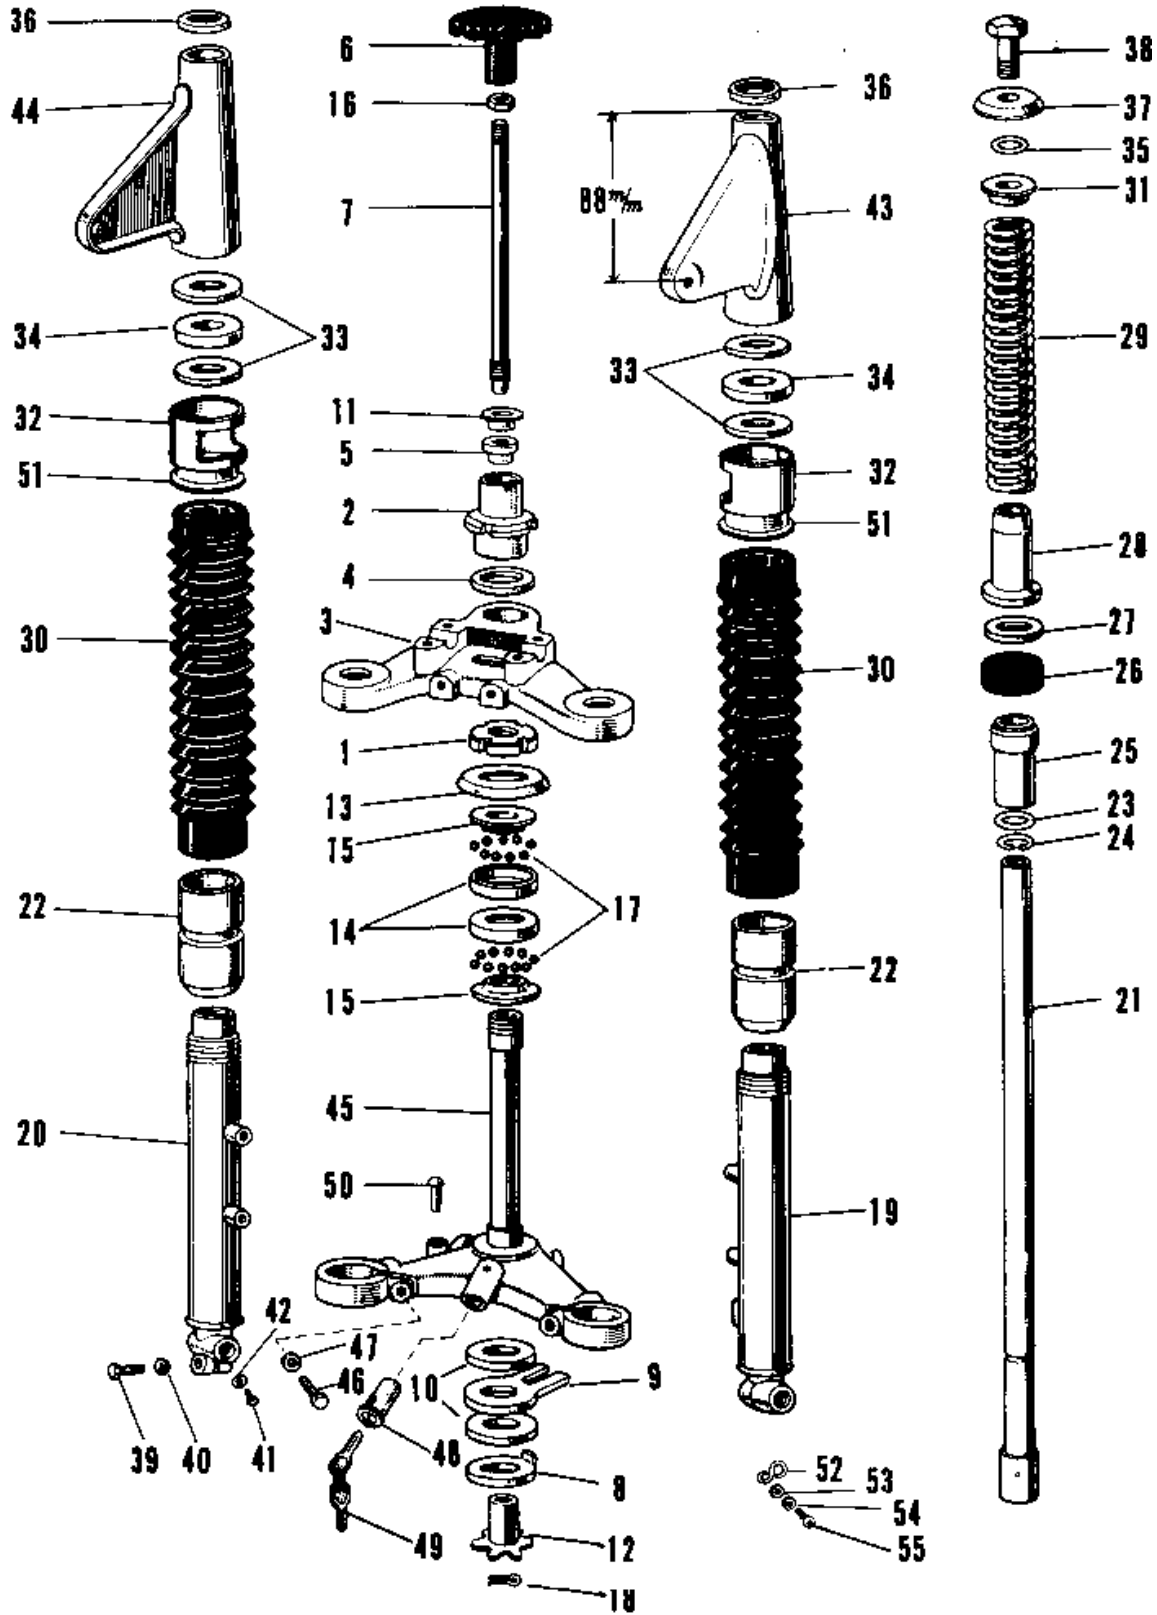

1971 A7SS-B PARTS DIAGRAM

FRONT FORK A1-A7SS 2

1971 A7SS-B PARTS LIST

FRONT FORK A1-A7SS 2

ITEM NAME	PART NUMBER	QUANTITY
-----------	-------------	----------