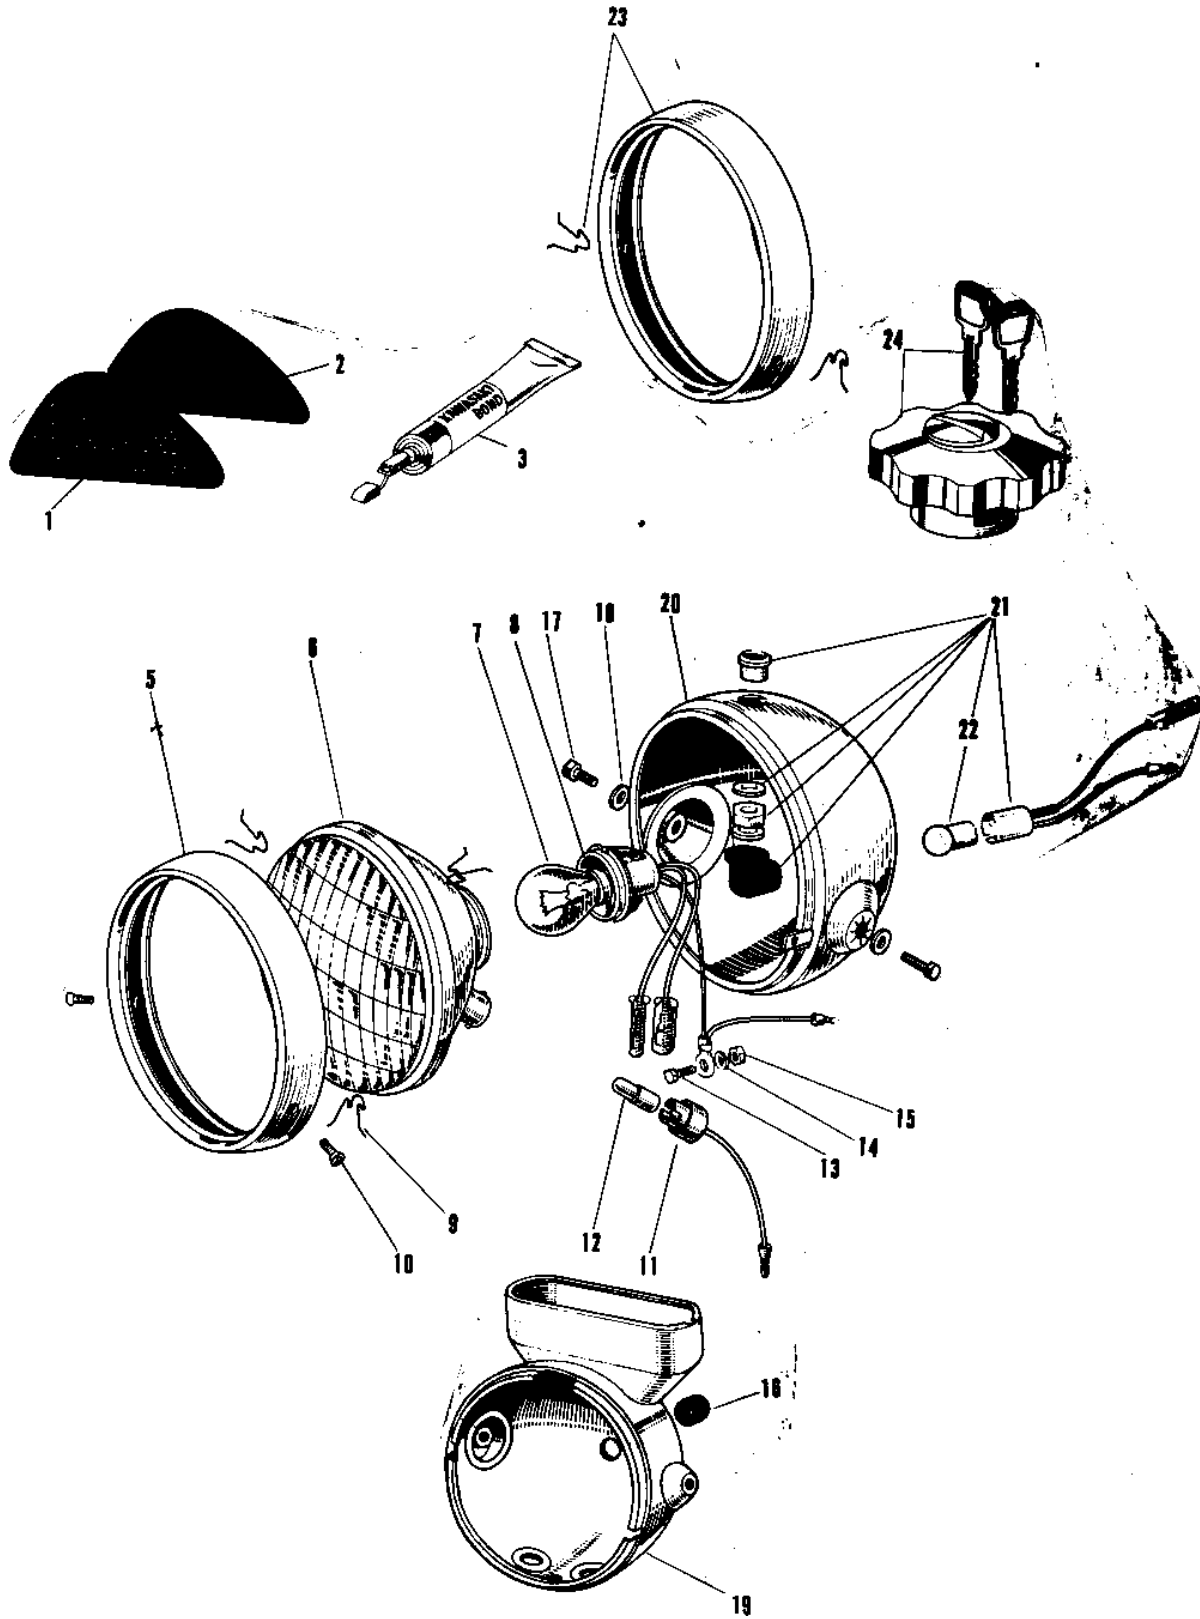

# 1970 A1SS-A PARTS DIAGRAM

OPTIONAL PARTS

# 1970 A1SS-A PARTS LIST

## OPTIONAL PARTS

ITEM NAME	PART NUMBER	QUANTITY
GRIP KNEE L.H (Ref # 1)	51061-015	1
GRIP KNEE R.H (Ref # 2)	51062-013	1
LIQUID GASKET (Ref # 3)	92104-002	AR
CAP FUEL TANK LOCKING (Ref # 24)	51049-009	1