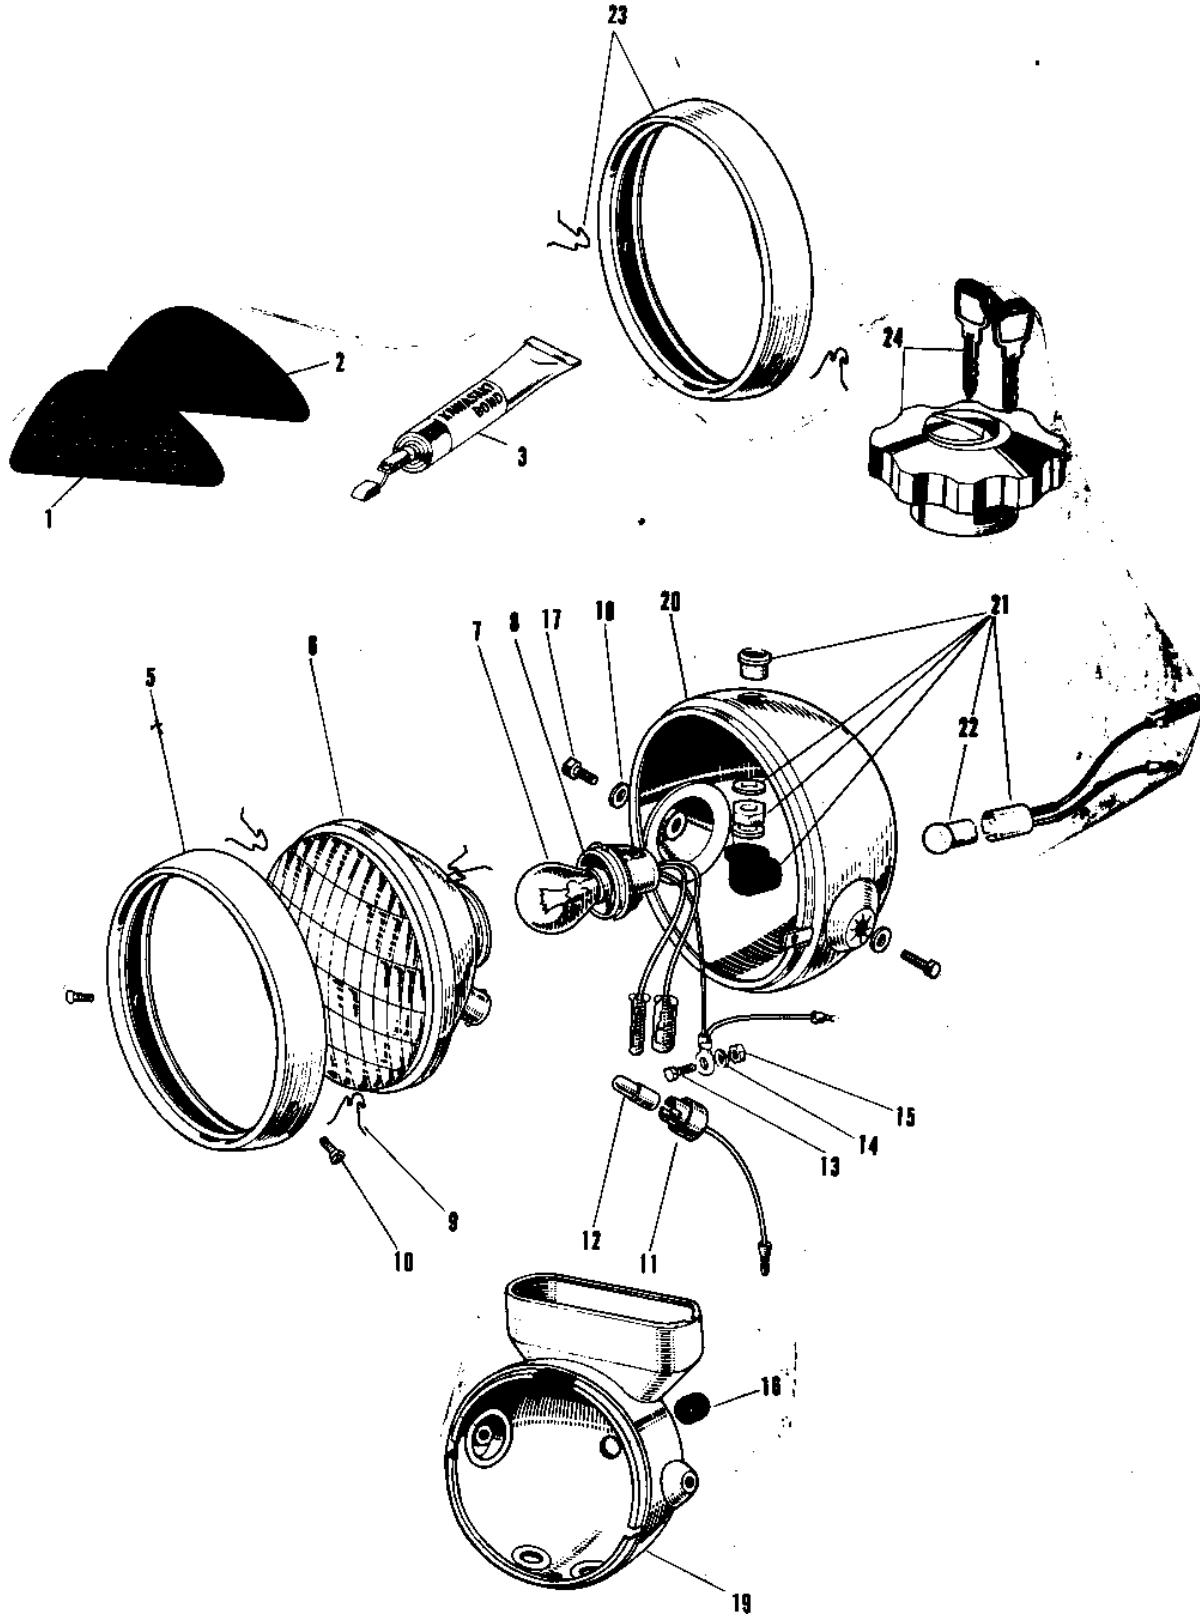

# 1970 A1SS-A PARTS DIAGRAM

OPTIONAL PARTS

## 1970 A1SS-A PARTS LIST

### OPTIONAL PARTS

ITEM NAME	PART NUMBER	QUANTITY
GRIP KNEE L.H (Ref # 1)	51061-015	1
GRIP KNEE R.H (Ref # 2)	51062-013	1
LIQUID GASKET (Ref # 3)	92104-002	AR
CAP FUEL TANK LOCKING (Ref # 24)	51049-009	1