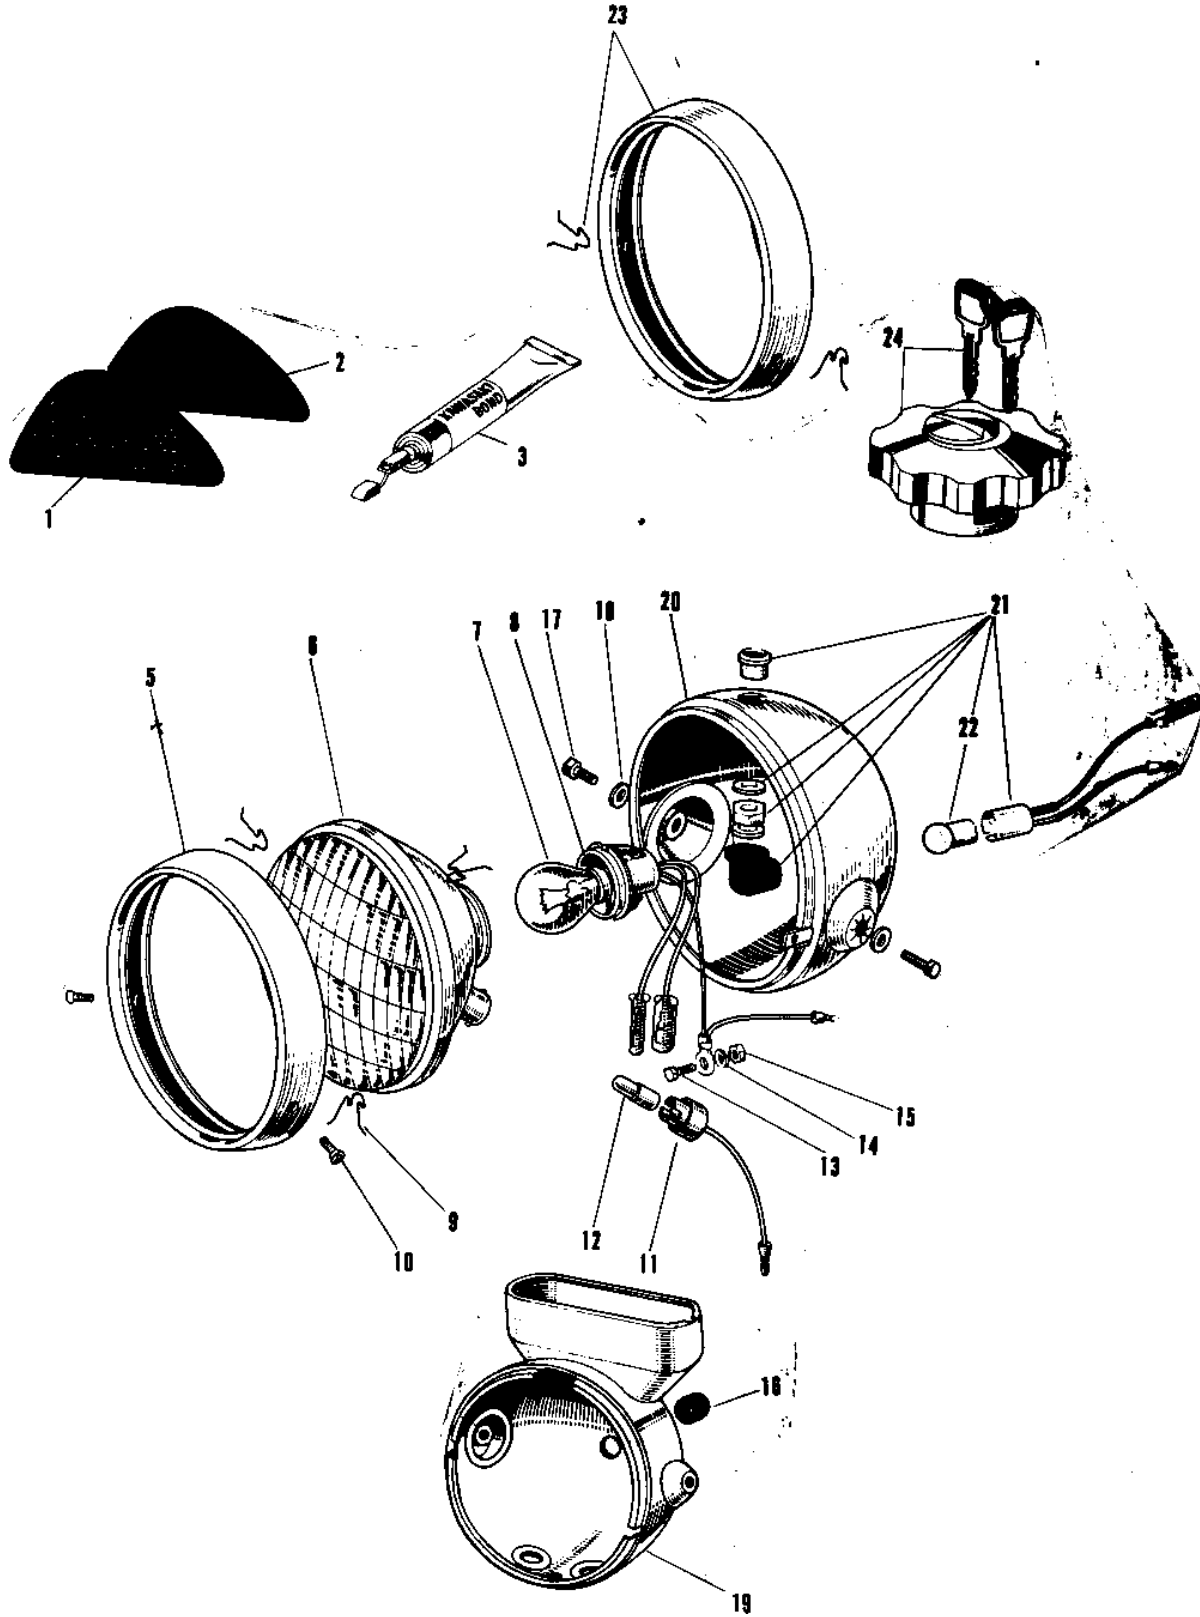

1969 Avenger SS PARTS DIAGRAM

OPTIONAL PARTS

1969 Avenger SS PARTS LIST

OPTIONAL PARTS

ITEM NAME	PART NUMBER	QUANTITY
GRIP KNEE L.H (Ref # 1)	51061-015	1
GRIP KNEE R.H (Ref # 2)	51062-013	1
LIQUID GASKET (Ref # 3)	92104-002	AR
CAP FUEL TANK LOCKING (Ref # 24)	51049-009	1