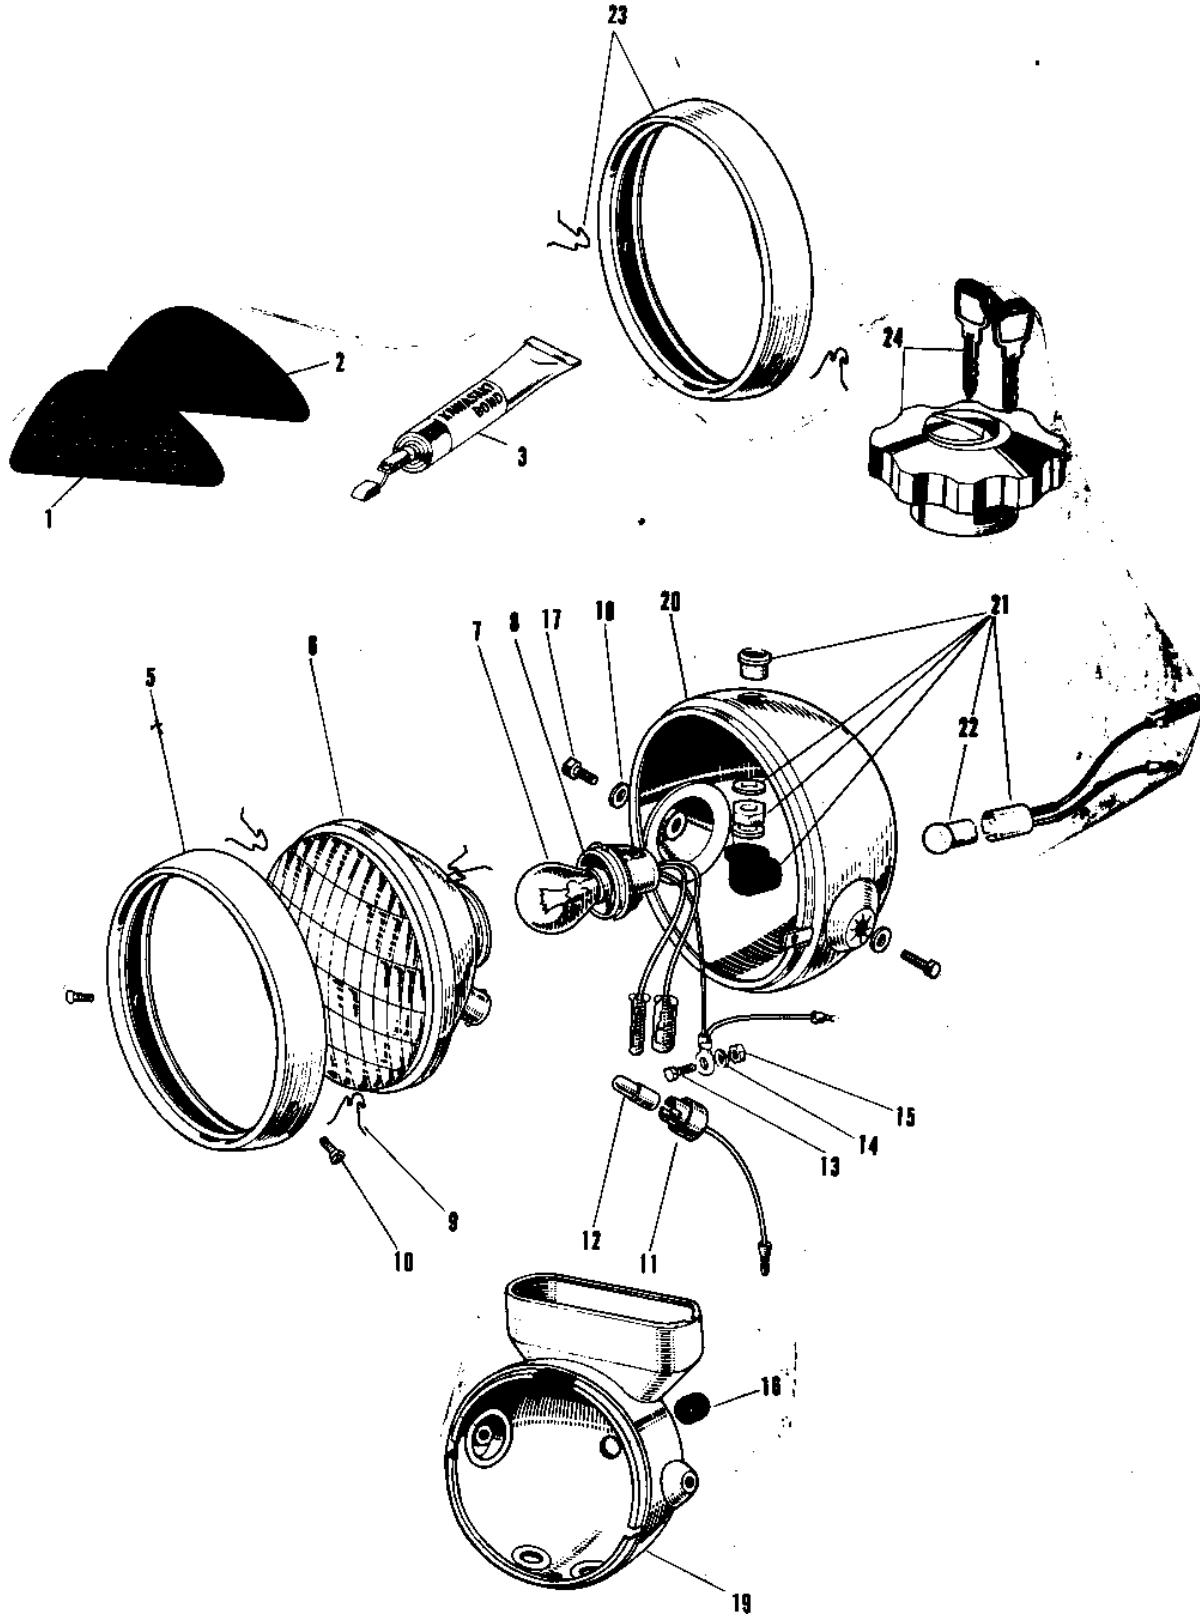

1970 A7SS-A PARTS DIAGRAM

OPTIONAL PARTS

1970 A7SS-A PARTS LIST

OPTIONAL PARTS

ITEM NAME	PART NUMBER	QUANTITY
GRIP KNEE L.H (Ref # 1)	51061-015	1
GRIP KNEE R.H (Ref # 2)	51062-013	1
LIQUID GASKET (Ref # 3)	92104-002	AR
CAP FUEL TANK LOCKING (Ref # 24)	51049-009	1