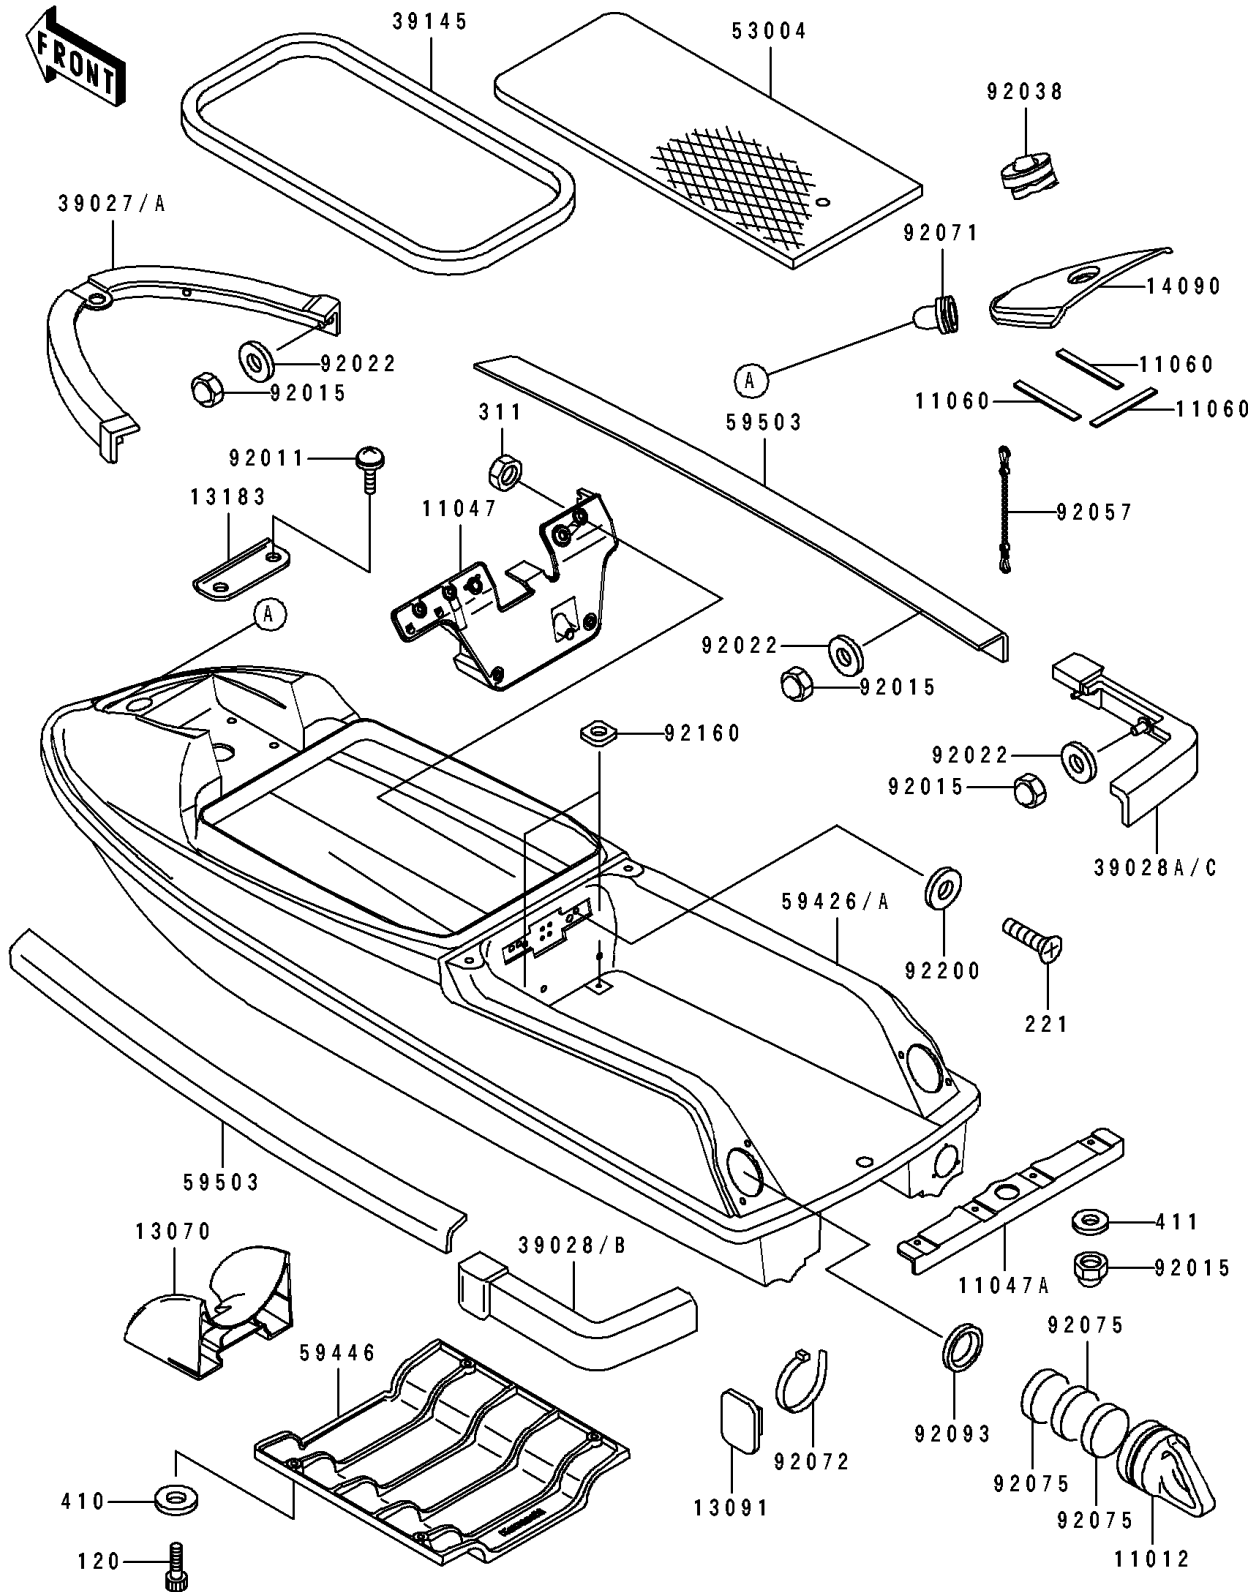

1994 750 SX PARTS DIAGRAM

Hull

F3141

1994 750 SX PARTS LIST

Hull

ITEM NAME	PART NUMBER	QUANTITY
CAP,VIOLET (Ref # 11012)	11012-3752-RE	2
BRACKET,CONTROL KNOB (Ref # 11047)	11047-3745	1
BRACKET (Ref # 11047A)	11047-3754	1
GASKET (Ref # 11060)	11060-3722	3
GUIDE,INTAKE (Ref # 13070)	13070-3708	1
HOLDER,BAND (Ref # 13091)	13091-3764	8
PLATE (Ref # 13183)	13183-3787	1
COVER,TANK CAP,J.WHITE (Ref # 14090)	14090-3707-8C	1
BUMPER-FRONT,VIOLET (Ref # 39027A)	39027-3726-RE	1
BUMPER-REAR,LH,VIOLET (Ref # 39028B)	39028-3726-RE	1
BUMPER-REAR,RH,VIOLET (Ref # 39028C)	39028-3727-RE	1
TRIM-SEAL (Ref # 39145)	39145-3731	1
MAT (Ref # 53004)	53004-3740	1
HULL-COMP,J.WHITE (Ref # 59426A)	59426-3800-8C	1
COVER-JET PUMP (Ref # 59446)	59446-3715	1
FENDER-BOAT,VIOLET (Ref # 59503)	59503-3703-RE	2
SCREW,TAPPING (Ref # 92011)	92011-561	2
NUT,CAP,5MM (Ref # 92015)	92015-3802	24
WASHER (Ref # 92022)	92022-567	20
KEY,TANK CAP (Ref # 92038)	92038-3707	1
CHAIN,COVER,L=100 (Ref # 92057)	92057-3704	1
GROMMET (Ref # 92071)	92071-3780	1
BAND,L=145 (Ref # 92072)	92072-3768	8
DAMPER (Ref # 92075)	92075-3719	6
SEAL,OSR70X82X7.5 (Ref # 92093)	92093-3704	2
DAMPER (Ref # 92160)	92160-3797	2
WASHER (Ref # 92200)	92200-3720	5
BOLT-SOCKET,6X20 (Ref # 120)	120R0620	4
SCREW-CSK-CROS,6X20 (Ref # 221)	221R0620	5

1994 750 SX PARTS LIST

Hull

ITEM NAME	PART NUMBER	QUANTITY
NUT-HEX,6MM (Ref # 311)	311R0600	5
WASHER-PLAIN-SMALL,6MM (Ref # 410)	410S0600	4
WASHER-PLAIN,5MM (Ref # 411)	411S0500	4