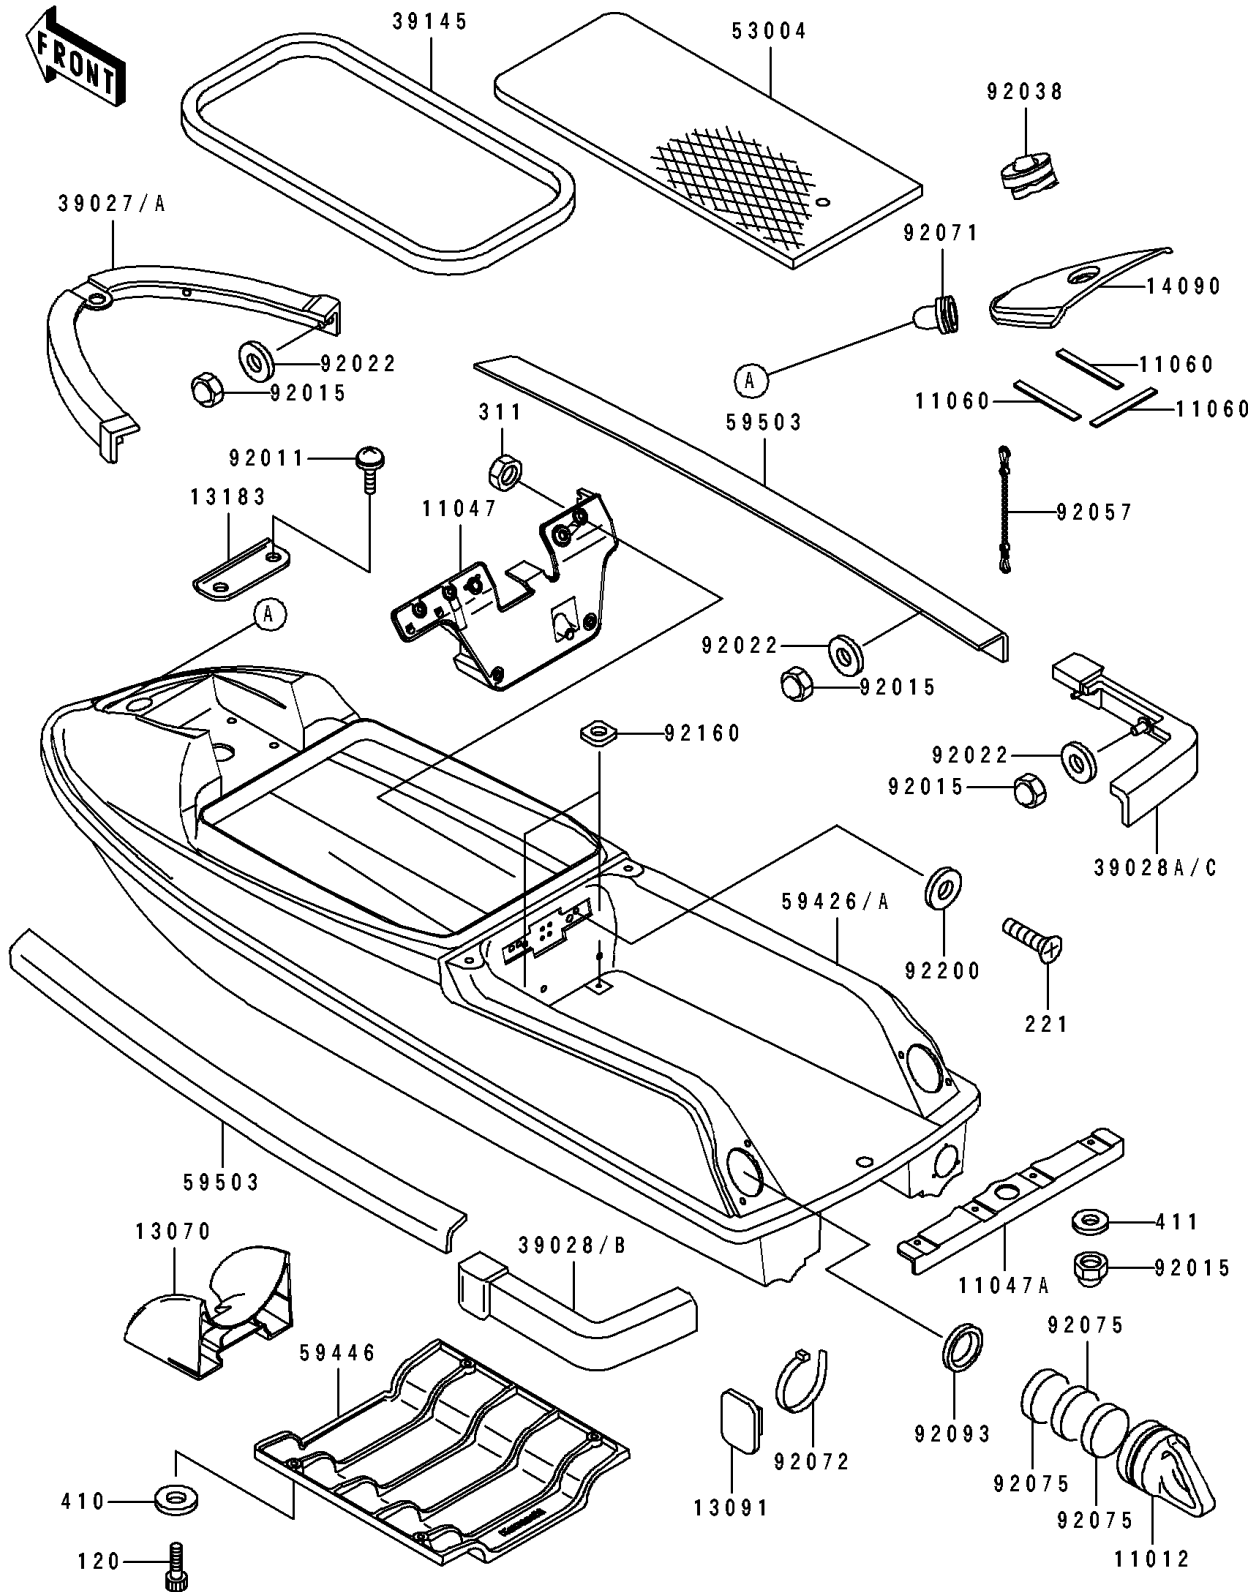

# 1995 750 SX PARTS DIAGRAM

Hull

F3141

# 1995 750 SX PARTS LIST

## Hull

ITEM NAME	PART NUMBER	QUANTITY
CAP,VIOLET (Ref # 11012)	11012-3752-RE	2
BRACKET,CONTROL KNOB (Ref # 11047)	11047-3745	1
BRACKET (Ref # 11047A)	11047-3754	1
GASKET (Ref # 11060)	11060-3722	3
GUIDE,INTAKE (Ref # 13070)	13070-3708	1
HOLDER,BAND (Ref # 13091)	13091-3764	8
PLATE (Ref # 13183)	13183-3787	1
COVER,TANK CAP,J.WHITE (Ref # 14090)	14090-3707-8C	1
BUMPER-FRONT,VIOLET (Ref # 39027A)	39027-3726-RE	1
BUMPER-REAR,LH,VIOLET (Ref # 39028B)	39028-3726-RE	1
BUMPER-REAR,RH,VIOLET (Ref # 39028C)	39028-3727-RE	1
TRIM-SEAL (Ref # 39145)	39145-3731	1
MAT (Ref # 53004)	53004-3740	1
HULL-COMP,J.WHITE (Ref # 59426A)	59426-3800-8C	1
COVER-JET PUMP (Ref # 59446)	59446-3715	1
FENDER-BOAT,VIOLET (Ref # 59503)	59503-3703-RE	2
SCREW,TAPPING (Ref # 92011)	92011-561	2
NUT,CAP,5MM (Ref # 92015)	92015-3802	24
WASHER (Ref # 92022)	92022-567	20
KEY,TANK CAP (Ref # 92038)	92038-3707	1
CHAIN,COVER,L=100 (Ref # 92057)	92057-3704	1
GROMMET (Ref # 92071)	92071-3780	1
BAND,L=145 (Ref # 92072)	92072-3768	8
DAMPER (Ref # 92075)	92075-3719	6
SEAL,OSR70X82X7.5 (Ref # 92093)	92093-3704	2
DAMPER (Ref # 92160)	92160-3797	2
WASHER (Ref # 92200)	92200-3720	5
BOLT-SOCKET,6X20 (Ref # 120)	120R0620	4
SCREW-CSK-CROS,6X20 (Ref # 221)	221R0620	5

# 1995 750 SX PARTS LIST

Hull

ITEM NAME	PART NUMBER	QUANTITY
NUT-HEX,6MM (Ref # 311)	311R0600	5
WASHER-PLAIN-SMALL,6MM (Ref # 410)	410S0600	4
WASHER-PLAIN,5MM (Ref # 411)	411S0500	4