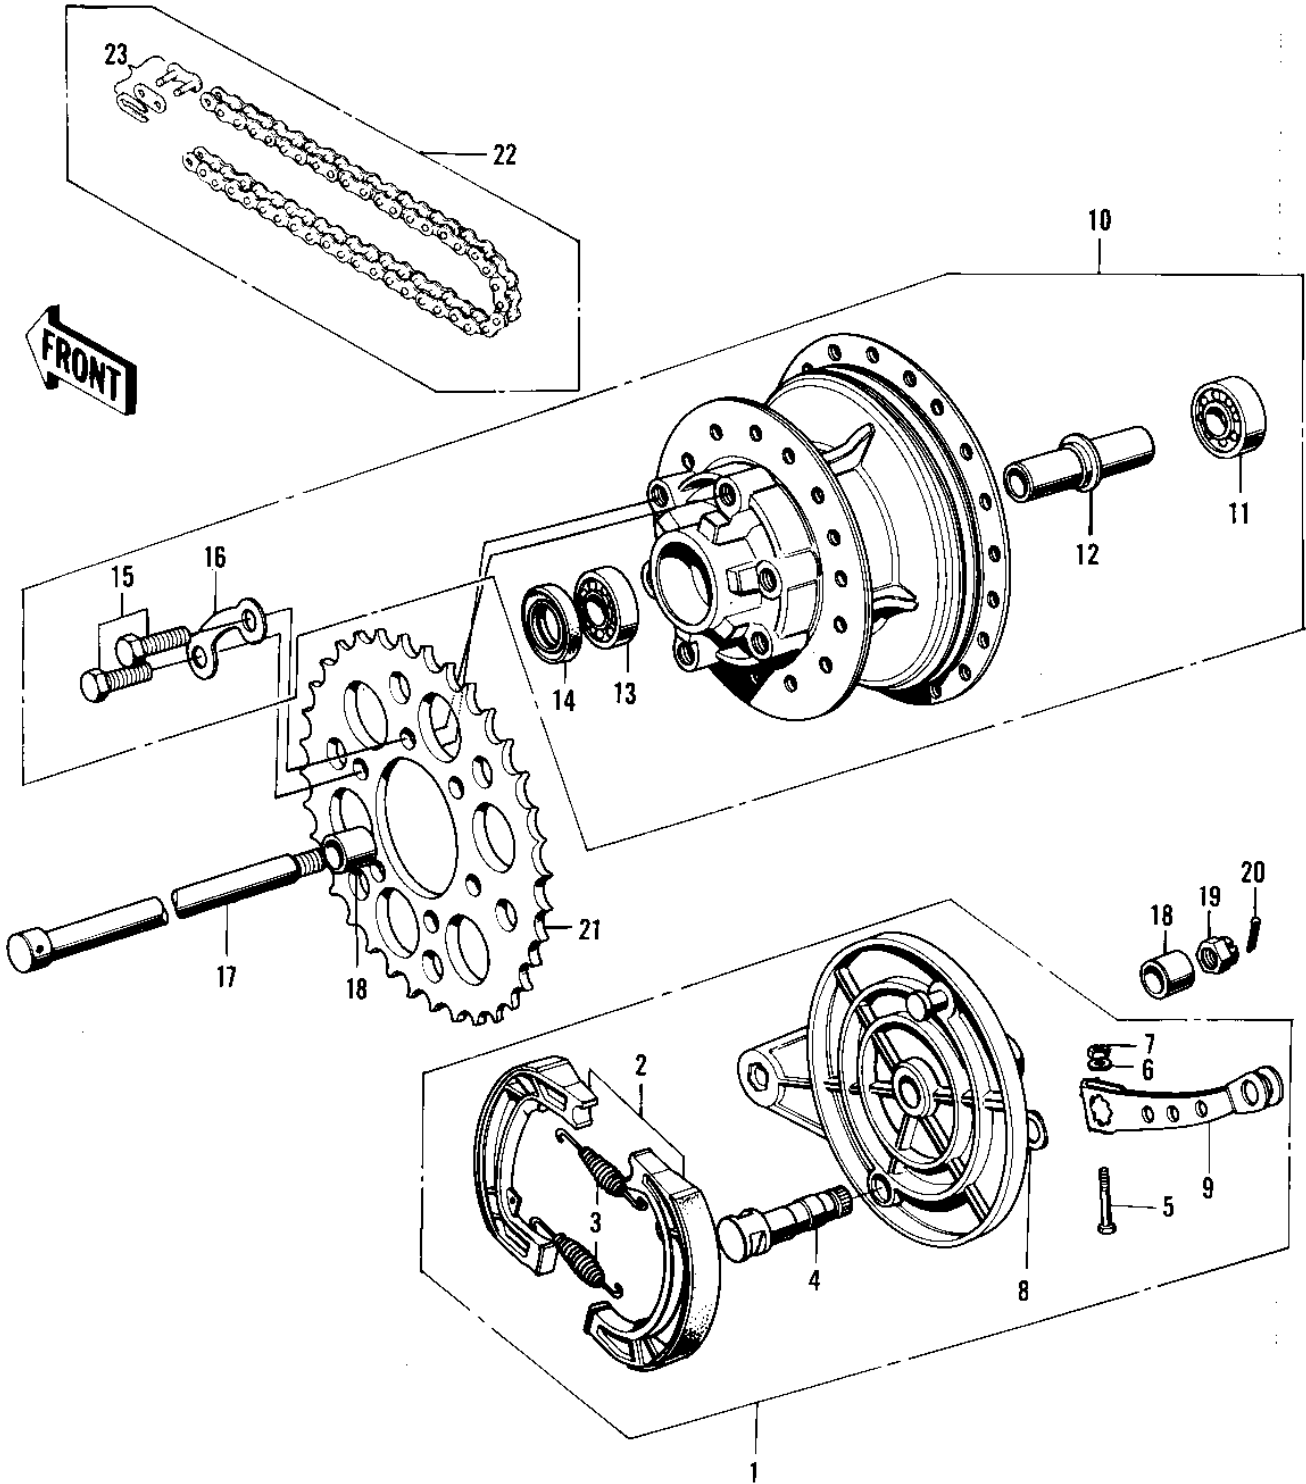

1970 Big Horn PARTS DIAGRAM

REAR HUB/BRAKE/CHAIN

Qty

1
1
1
1
1
1
1
1

1

1

2
2

2

2
*3304

1005-106

1970 Big Horn PARTS LIST

REAR HUB/BRAKE/CHAIN

ITEM NAME	PART NUMBER	QUANTITY
-----------	-------------	----------