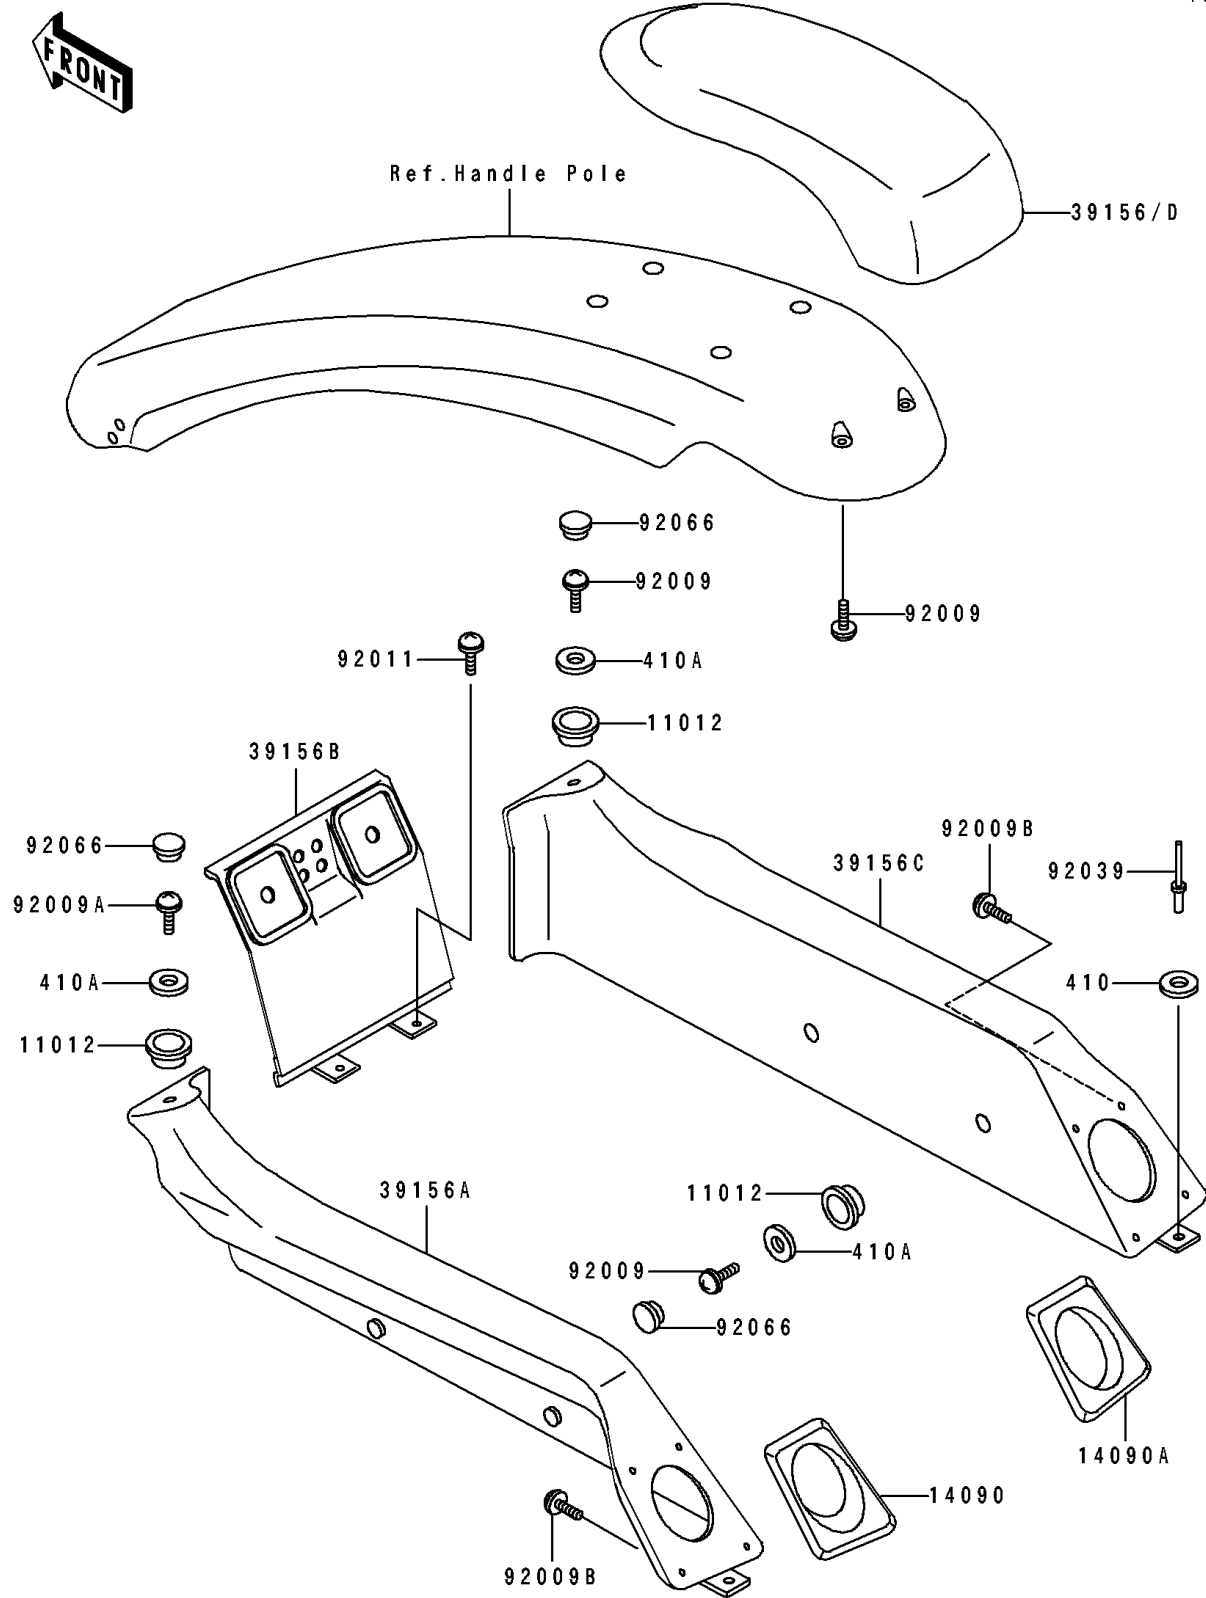

1993 750 SX PARTS DIAGRAM

Pads(&NAMI.KAW60985 93)

F3147

1993 750 SX PARTS LIST

Pads(&NAMI.KAW60985 93)

ITEM NAME	PART NUMBER	QUANTITY
CAP,VIOLET (Ref # 11012)	11012-3760-RE	6
COVER,DECK PAD,LH,VIOLET (Ref # 14090)	14090-3716-RE	1
COVER,DECK PAD,RH,VIOLET (Ref # 14090A)	14090-3717-RE	1
PAD,DECK,LH,VIOLET (Ref # 39156A)	39156-3751-PJ	1
PAD,DECK,CNT,VIOLET (Ref # 39156B)	39156-3752-PJ	1
PAD,DECK,RH,VIOLET (Ref # 39156C)	39156-3755-PJ	1
PAD,HANDLE POLE,UPP,VIOLET (Ref # 39156D)	39156-3765-PJ	1
SCREW,TAPPING,5X20 (Ref # 92009)	92009-3716	11
SCREW,TAPPING,5X30 (Ref # 92009A)	92009-3794	1
SCREW,TAPPING,3X10 (Ref # 92009B)	92009-3802	8
SCREW,TAPPING (Ref # 92011)	92011-561	2
RIVET (Ref # 92039)	92039-3747	2
PLUG,VIOLET (Ref # 92066)	92066-3738-RE	6
W-PLAIN-S,5MM (Ref # 410)	410S0500	2
WASHER-PLAIN-SMALL,6MM (Ref # 410A)	410S0600	6