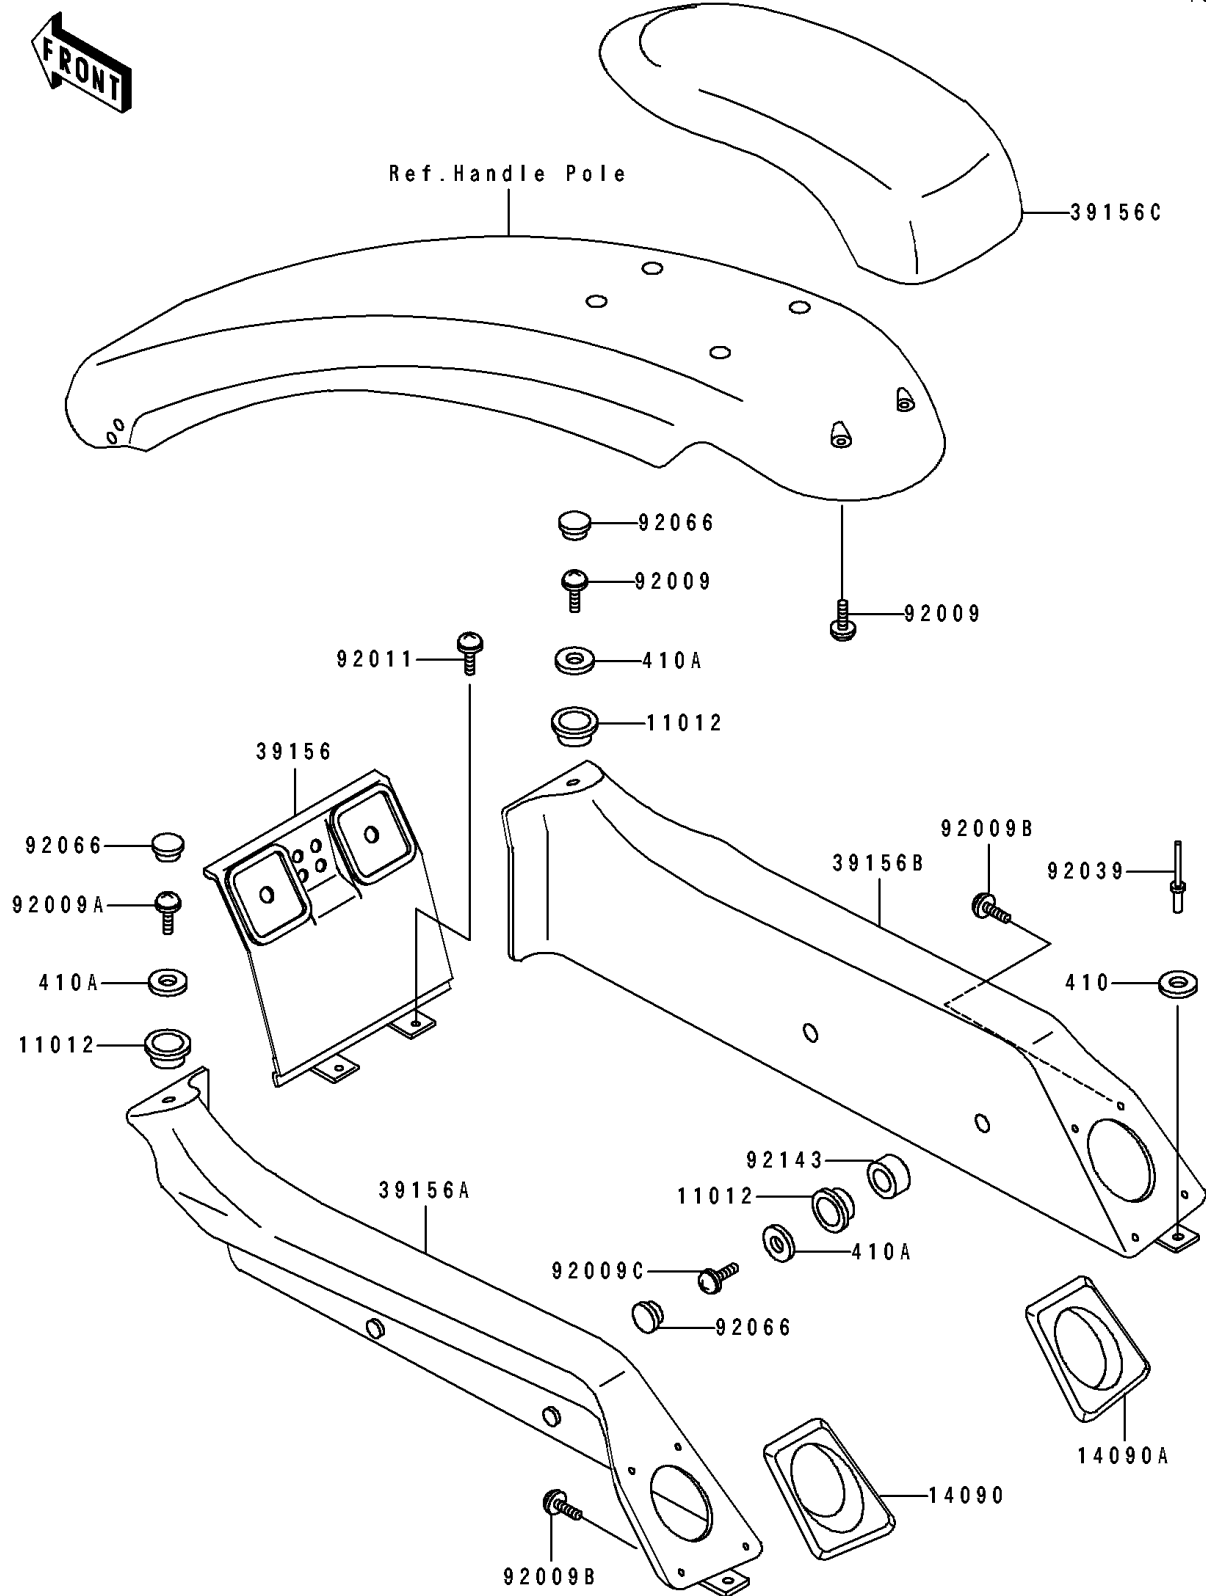

1994 750 SX PARTS DIAGRAM

Pads(KAW60986 93&NAMI.)

F3147A

1994 750 SX PARTS LIST

Pads(KAW60986 93&NAMI.)

ITEM NAME	PART NUMBER	QUANTITY
CAP,VIOLET (Ref # 11012)	11012-3760-RE	6
COVER,DECK PAD,LH,VIOLET (Ref # 14090)	14090-3716-RE	1
COVER,DECK PAD,RH,VIOLET (Ref # 14090A)	14090-3717-RE	1
PAD,DECK,CNT,VIOLET (Ref # 39156)	39156-3752-PJ	1
PAD,DECK,LH,J.S.VIOLET (Ref # 39156A)	39156-3761-PJ	1
PAD,DECK,RH,J.S.VIOLET (Ref # 39156B)	39156-3762-PJ	1
PAD,HANDLE POLE,UPP,VIOLET (Ref # 39156C)	39156-3765-PJ	1
SCREW,TAPPING,5X20 (Ref # 92009)	92009-3716	7
SCREW,TAPPING,5X30 (Ref # 92009A)	92009-3794	1
SCREW,TAPPING,3X10 (Ref # 92009B)	92009-3802	8
SCREW,TAPPING,5X25 (Ref # 92009C)	92009-3803	4
SCREW,TAPPING (Ref # 92011)	92011-561	2
RIVET (Ref # 92039)	92039-3747	2
PLUG,VIOLET (Ref # 92066)	92066-3738-RE	6
COLLAR,6X10X5 (Ref # 92143)	92143-3737	4
W-PLAIN-S,5MM (Ref # 410)	410S0500	2
WASHER-PLAIN-SMALL,6MM (Ref # 410A)	410S0600	6