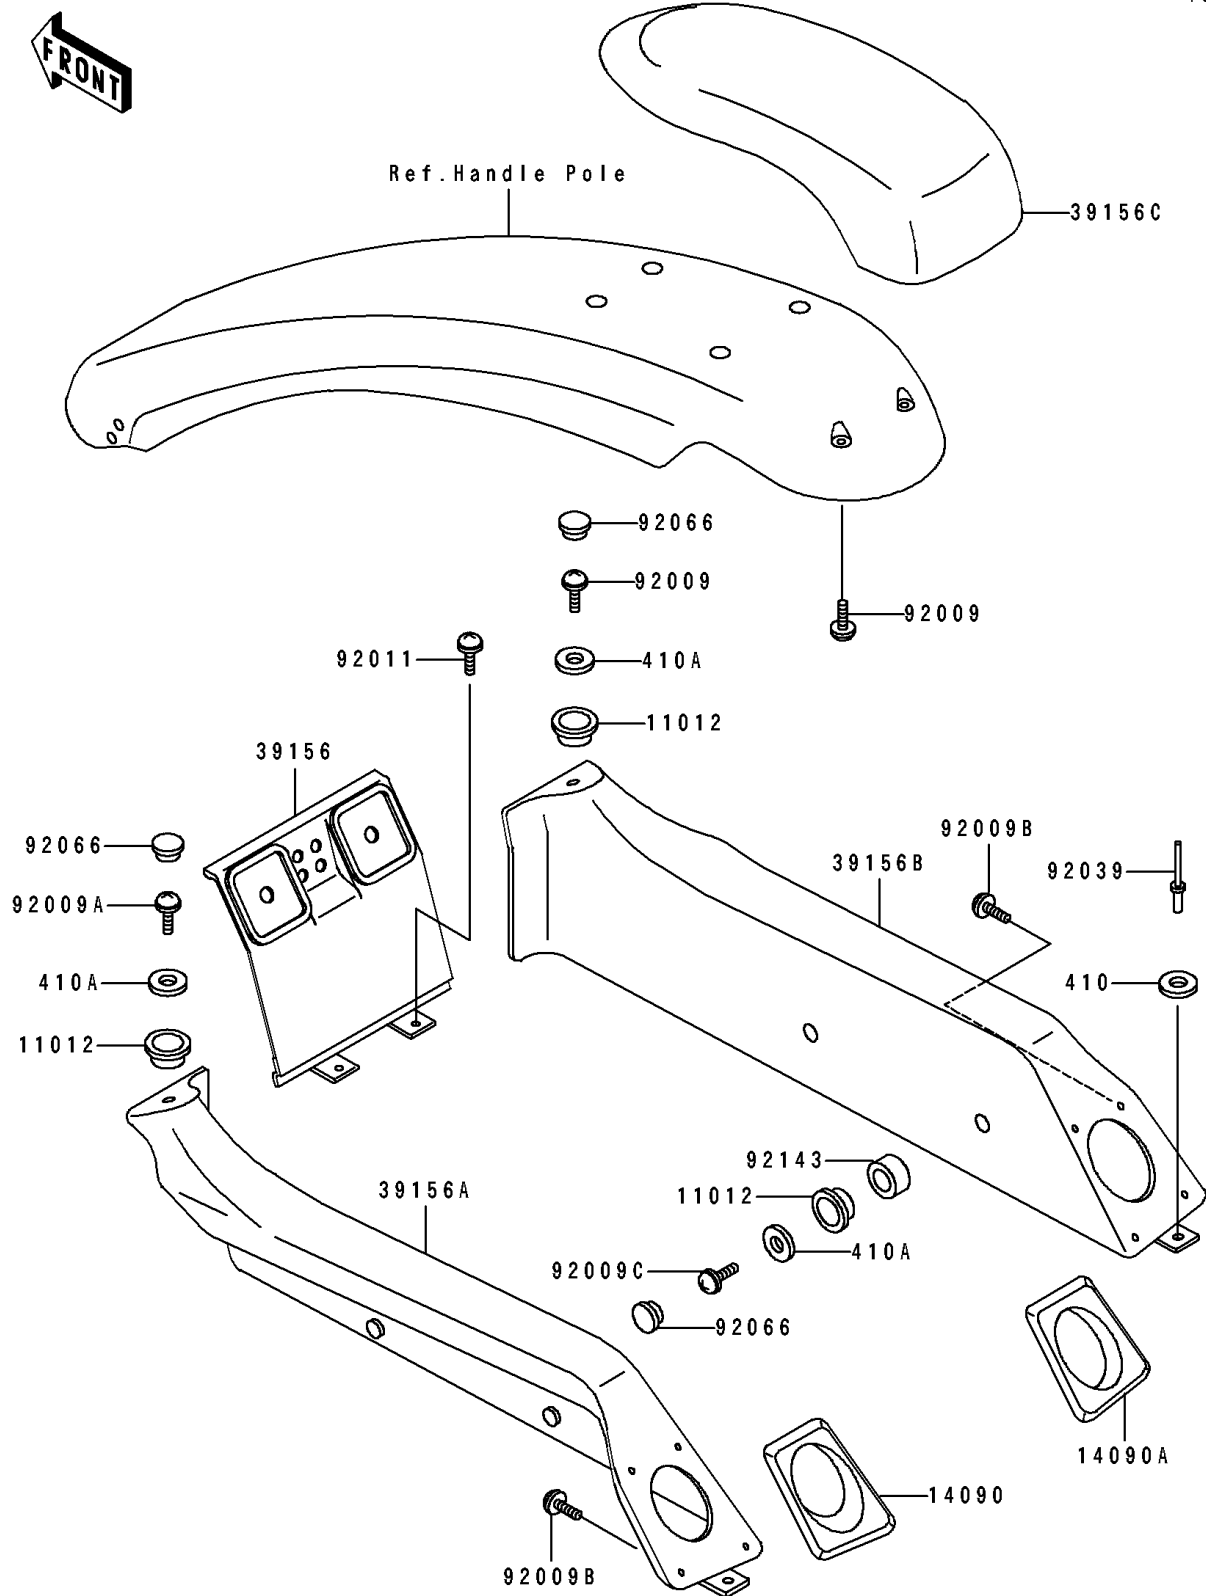

1995 750 SX PARTS DIAGRAM

Pads(KAW60986 93&NAMI.)

F3147A

1995 750 SX PARTS LIST

Pads(KAW60986 93&NAMI.)

ITEM NAME	PART NUMBER	QUANTITY
CAP,VIOLET (Ref # 11012)	11012-3760-RE	6
COVER,DECK PAD,LH,VIOLET (Ref # 14090)	14090-3716-RE	1
COVER,DECK PAD,RH,VIOLET (Ref # 14090A)	14090-3717-RE	1
PAD,DECK,CNT,VIOLET (Ref # 39156)	39156-3752-PJ	1
PAD,DECK,LH,J.S.VIOLET (Ref # 39156A)	39156-3761-PJ	1
PAD,DECK,RH,J.S.VIOLET (Ref # 39156B)	39156-3762-PJ	1
PAD,HANDLE POLE,UPP,VIOLET (Ref # 39156C)	39156-3765-PJ	1
SCREW,TAPPING,5X20 (Ref # 92009)	92009-3716	7
SCREW,TAPPING,5X30 (Ref # 92009A)	92009-3794	1
SCREW,TAPPING,3X10 (Ref # 92009B)	92009-3802	8
SCREW,TAPPING,5X25 (Ref # 92009C)	92009-3803	4
SCREW,TAPPING (Ref # 92011)	92011-561	2
RIVET (Ref # 92039)	92039-3747	2
PLUG,VIOLET (Ref # 92066)	92066-3738-RE	6
COLLAR,6X10X5 (Ref # 92143)	92143-3737	4
W-PLAIN-S,5MM (Ref # 410)	410S0500	2
WASHER-PLAIN-SMALL,6MM (Ref # 410A)	410S0600	6