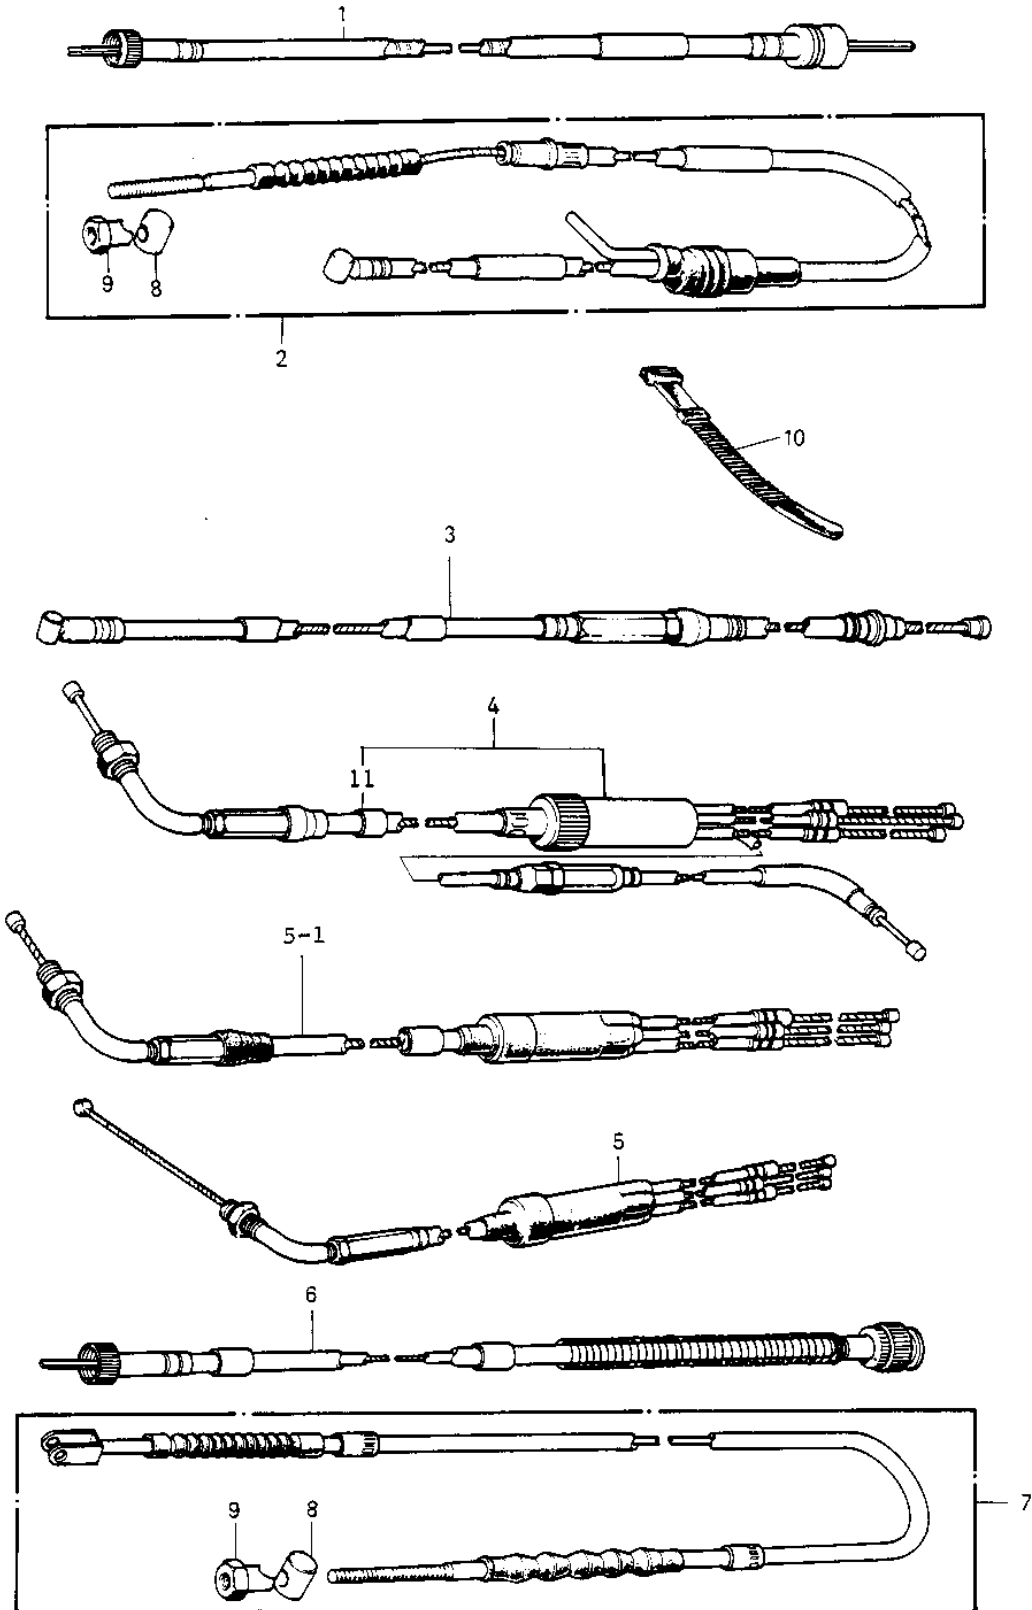

# 1972 Mach II PARTS DIAGRAM

## CABLES

## 1972 Mach II PARTS LIST

### CABLES

ITEM NAME	PART NUMBER	QUANTITY
CABLE,SPEEDOMETER (Ref # 1)	54001-035	1
CABLE,SPEEDOMETER (Ref # 1)	54001-041	1
CABLE-FRONT BRAKE (Ref # 2)	54005-061	1
CABLE,CLUTCH (Ref # 3)	54011-053	1
CABLE-COMBINATION (Ref # 4)	54012-083	1
CABLE-COMBINATION (Ref # 4)	54012-083	1
CABLE-STARTER (Ref # 5)	54017-051	1
CABLE-STARTER (Ref # 5-1)	54017-051	1
CABLE-TACHOMETER (Ref # 6)	54018-016	1
CABLE-TACHOMETER (Ref # 6)	54018-016	1
CABLE-REAR BRAKE (Ref # 7)	54022-021	1
PIN BRAKE ROD (Ref # 8)	92043-053	2
NUT-BRAKE CABLE ADJST (Ref # 9)	92015-041	2
BAND-RUBBER (Ref # 10)	92072-035	1
CABLE,TROTTLE UPPER (Ref # 11)	54012-084-SP	AR