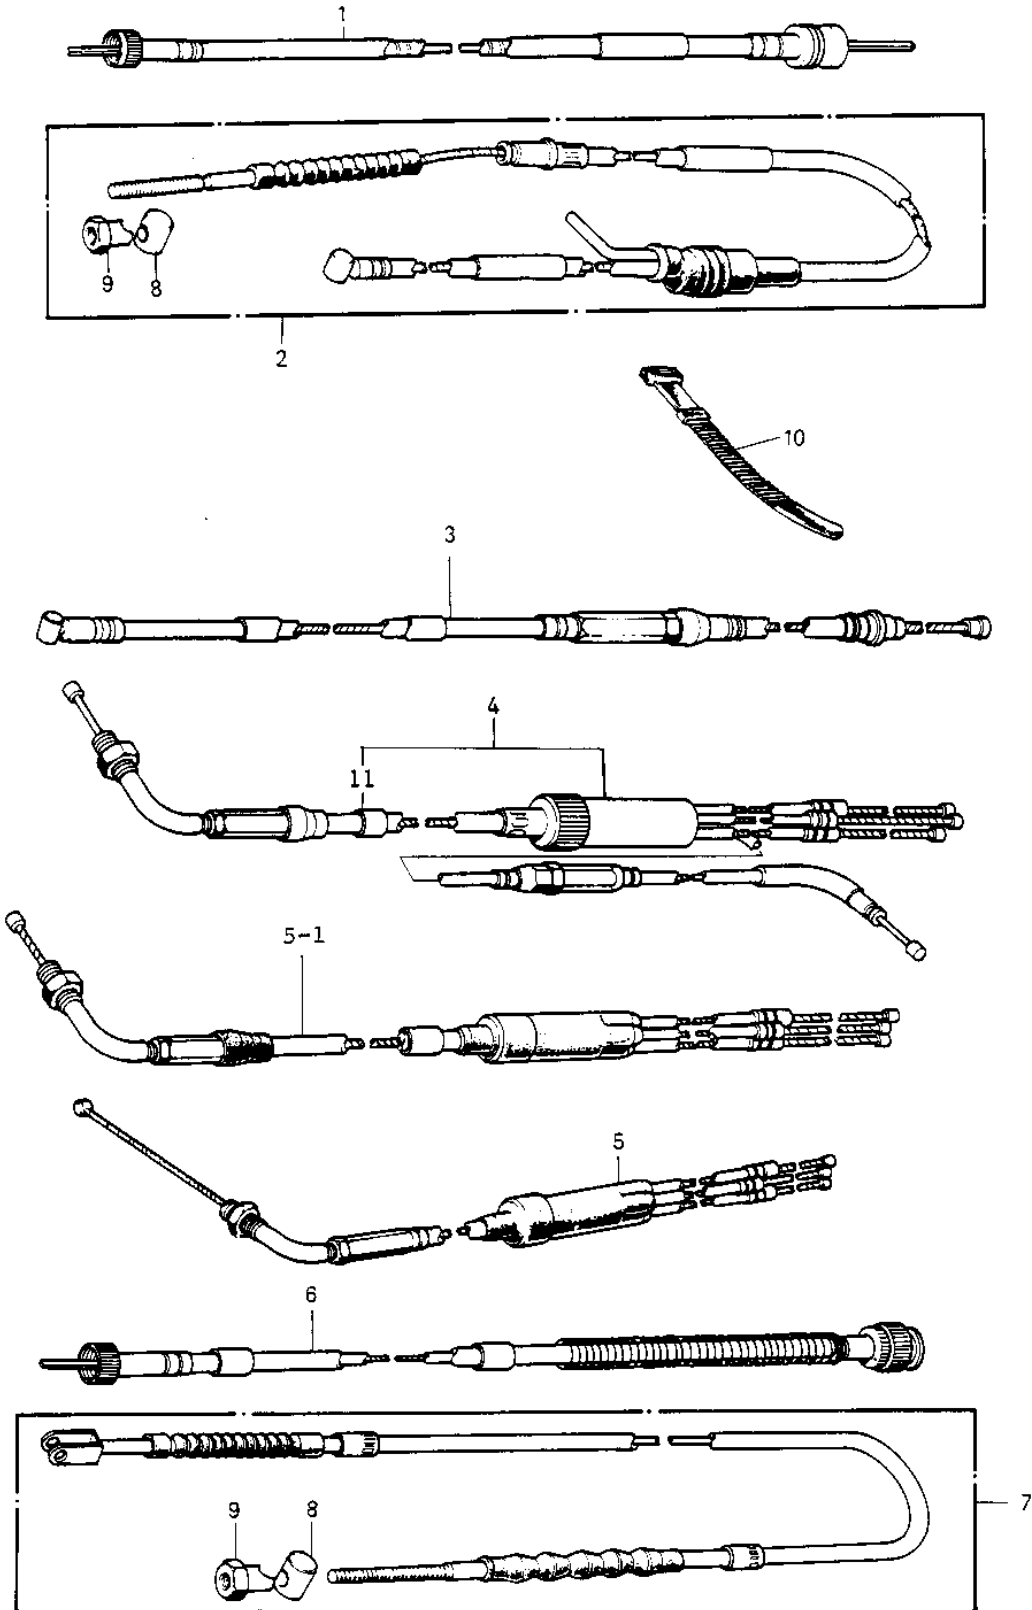

# 1973 Mach II PARTS DIAGRAM

## CABLES

# 1973 Mach II PARTS LIST

## CABLES

ITEM NAME	PART NUMBER	QUANTITY
CABLE,SPEEDOMETER (Ref # 1)	54001-035	
CABLE,SPEEDOMETER (Ref # 1)	54001-041	
CABLE-FRONT BRAKE (Ref # 2)	54005-061	
CABLE,CLUTCH (Ref # 3)	54011-053	
CABLE-COMBINATION (Ref # 4)	54012-083	
CABLE-COMBINATION (Ref # 4)	54012-083	
CABLE-STARTER (Ref # 5)	54017-051	
CABLE-STARTER (Ref # 5-1)	54017-051	
CABLE-TACHOMETER (Ref # 6)	54018-016	
CABLE-TACHOMETER (Ref # 6)	54018-016	
CABLE-REAR BRAKE (Ref # 7)	54022-021	
PIN BRAKE ROD (Ref # 8)	92043-053	
NUT-BRAKE CABLE ADJST (Ref # 9)	92015-041	
BAND-RUBBER (Ref # 10)	92072-035	
CABLE,TROTTLE UPPER (Ref # 11)	54012-084-SP	