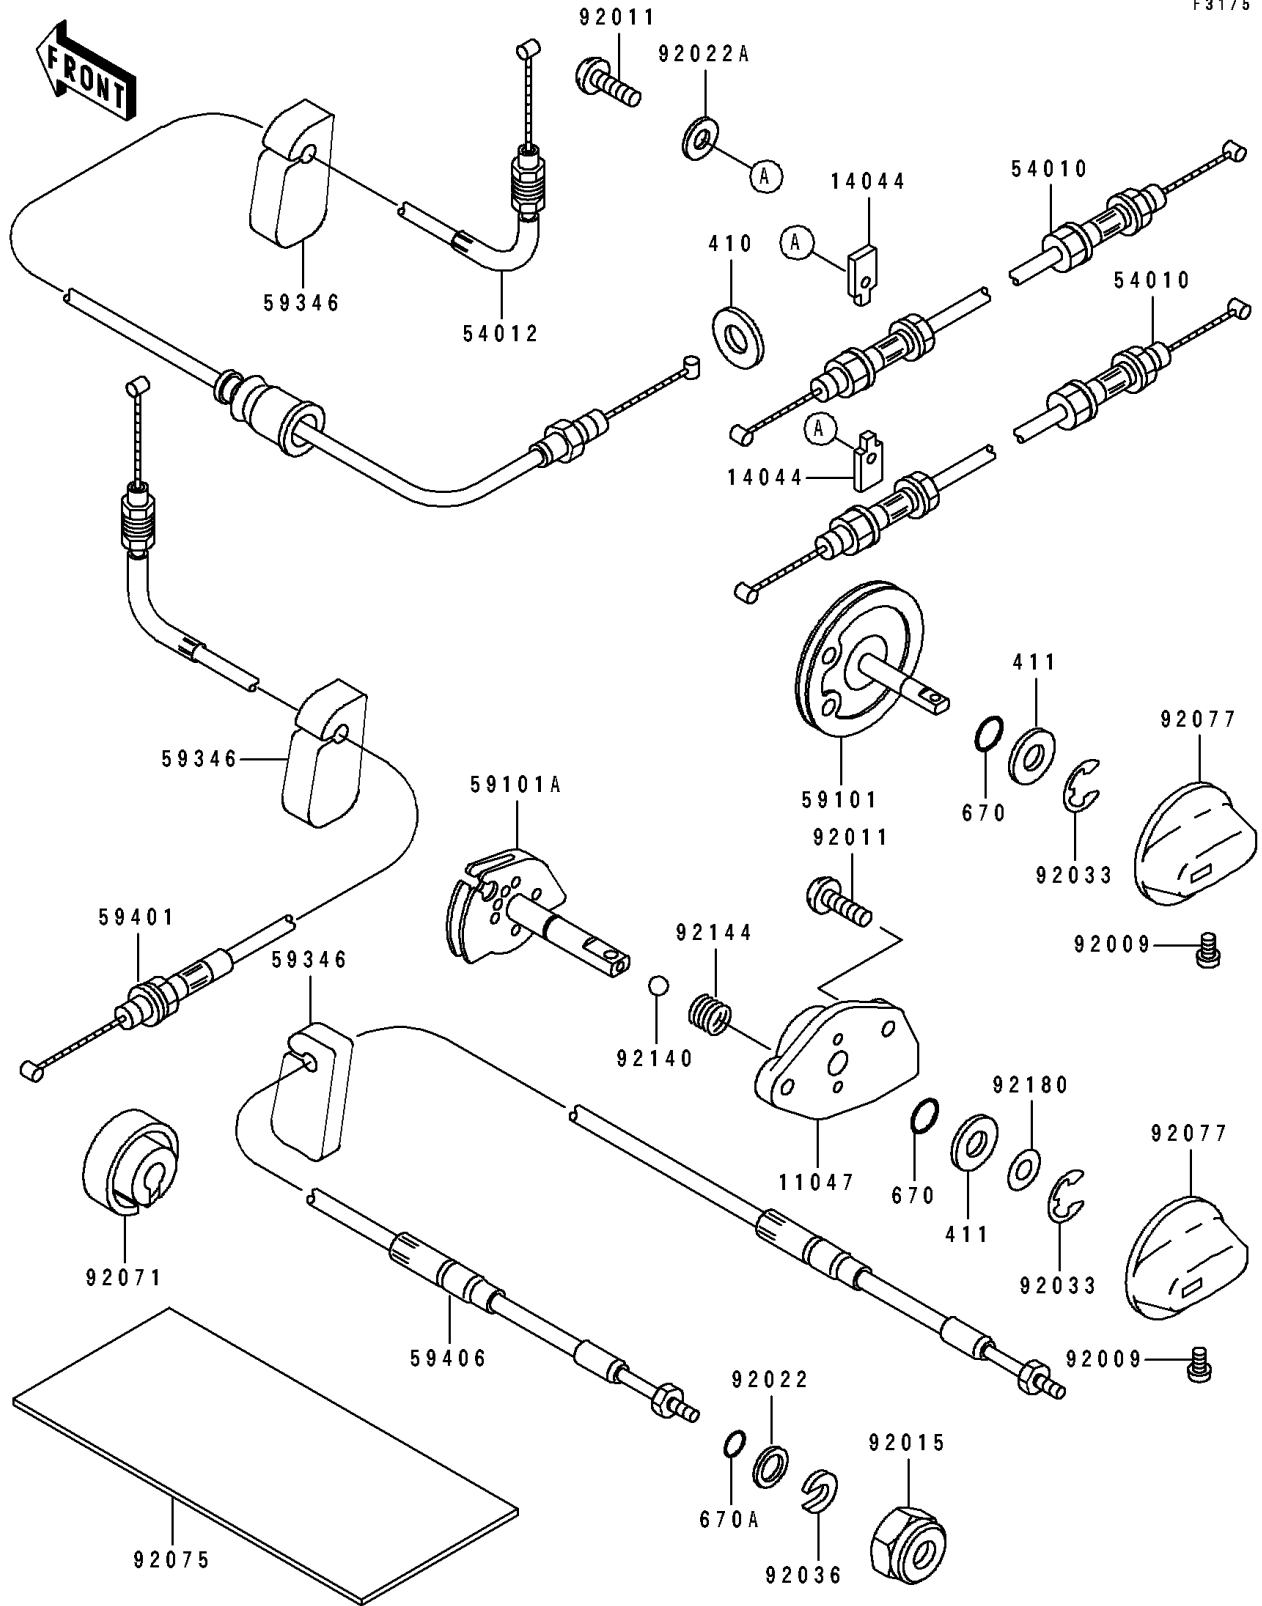

1992 750 SX PARTS DIAGRAM

Cables

F3175

1992 750 SX PARTS LIST

Cables

ITEM NAME	PART NUMBER	QUANTITY
BRACKET,CHOKE CABLE (Ref # 11047)	11047-3746	1
HOLDER-CABLE (Ref # 14044)	14044-3715	2
CABLE,SHIFT (Ref # 54010)	54010-3706	2
CABLE-THROTTLE (Ref # 54012)	54012-3732	1
REEL,SHIFT CABLE (Ref # 59101)	59101-3709	1
REEL,CHOKE CABLE (Ref # 59101A)	59101-3711	1
DETENT (Ref # 59346)	59346-504	3
CABLE-CHOKE (Ref # 59401)	59401-3710	1
CABLE-STRG (Ref # 59406)	59406-3726	1
SCREW,4X8 (Ref # 92009)	92009-3729	2
SCREW (Ref # 92011)	92011-562	4
NUT,20MM (Ref # 92015)	92015-526	1
WASHER (Ref # 92022)	92022-535	1
WASHER (Ref # 92022A)	92022-563	2
RING-SNAP,7MM (Ref # 92033)	92033-3704	2
RING-SNAP (Ref # 92036)	92036-501	1
GROMMET (Ref # 92071)	92071-3774	1
DAMPER,MUFFLER (Ref # 92075)	92075-522	1
KNOB,CABLE (Ref # 92077)	92077-3716	2
BALL,3MM (Ref # 92140)	92140-3702	2
SPRING (Ref # 92144)	92144-3712	2
SHIM,8.5X18X0.15 (Ref # 92180)	92180-3702	1
W-PLAIN-S,10MM (Ref # 410)	410S1000	1
WASHER-PLAIN,8MM (Ref # 411)	411S0800	2
O RING,8MM (Ref # 670)	670B1508	2
O RING,11MM (Ref # 670A)	670B2011	1