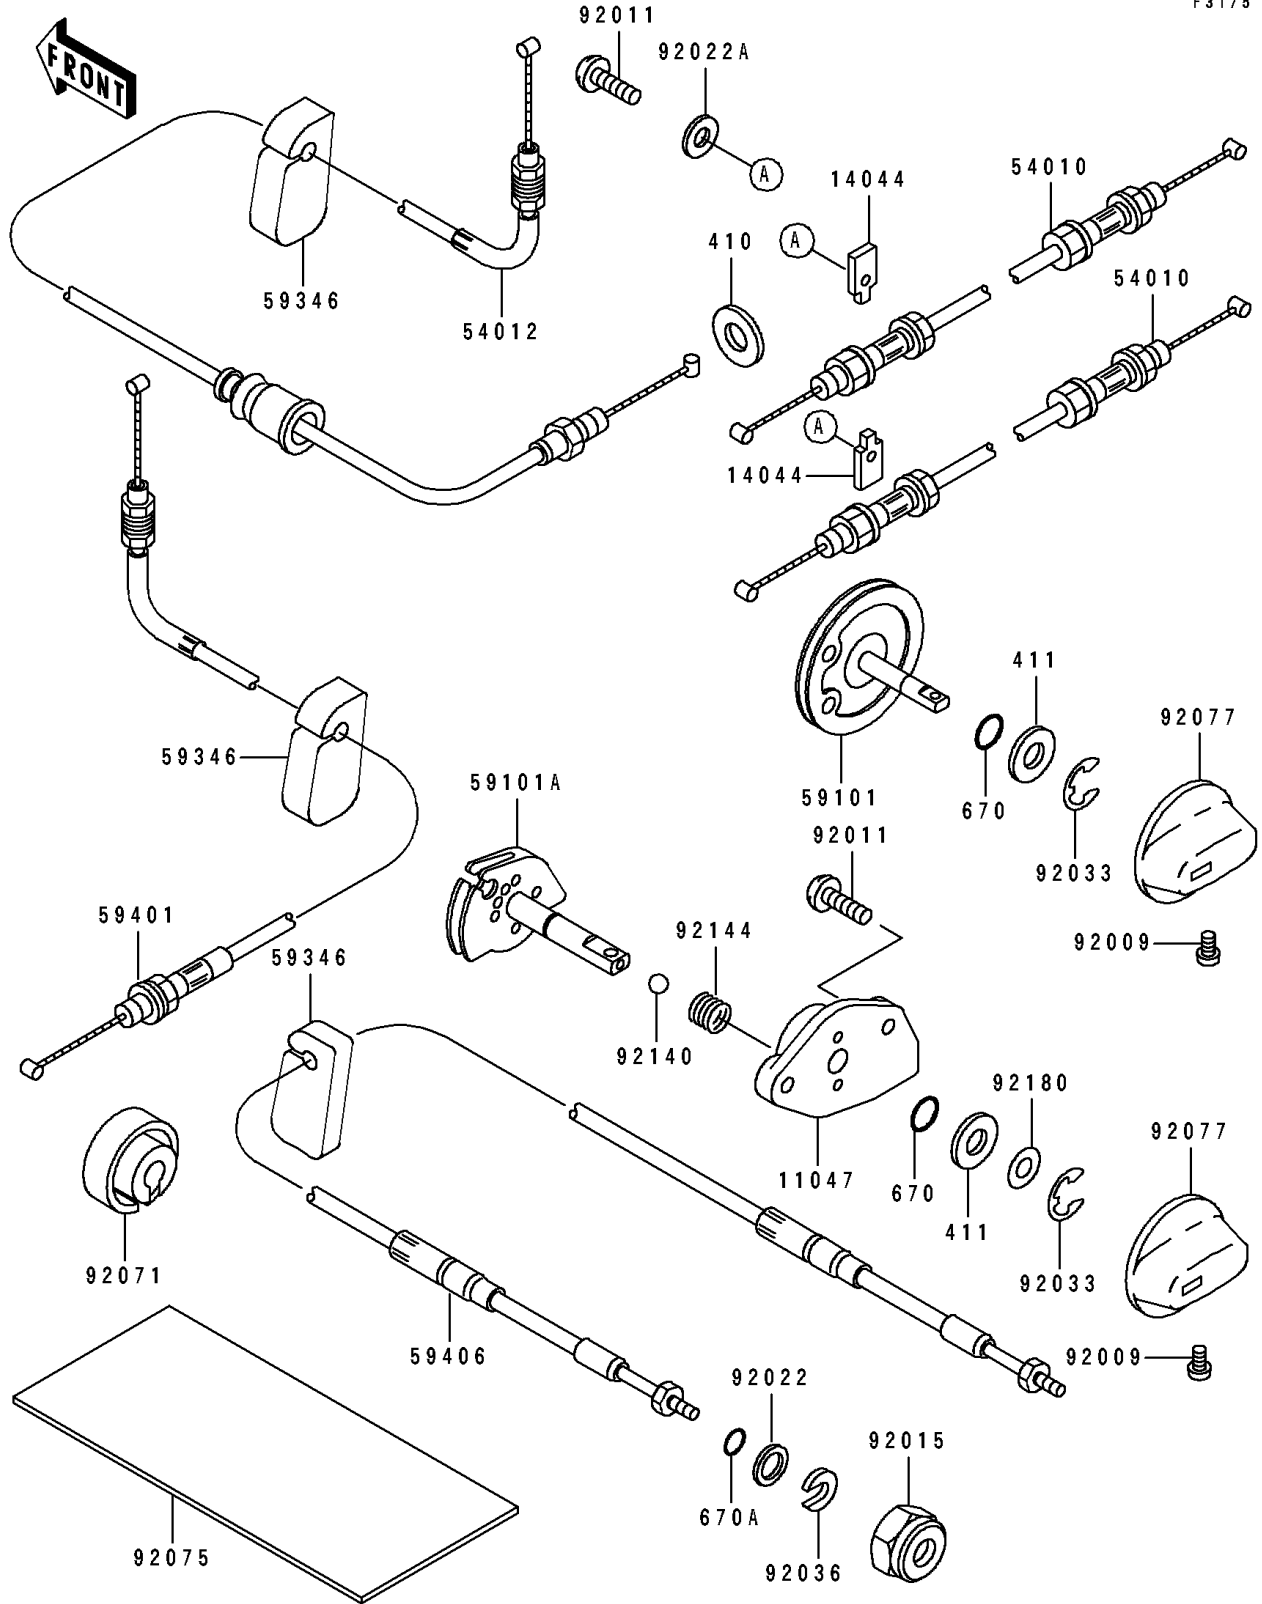

1994 750 SX PARTS DIAGRAM

Cables

F3175

1994 750 SX PARTS LIST

Cables

ITEM NAME	PART NUMBER	QUANTITY
BRACKET,CHOKE CABLE (Ref # 11047)	11047-3746	1
HOLDER-CABLE (Ref # 14044)	14044-3715	2
CABLE,SHIFT (Ref # 54010)	54010-3706	2
CABLE-THROTTLE (Ref # 54012)	54012-3732	1
REEL,SHIFT CABLE (Ref # 59101)	59101-3709	1
REEL,CHOKE CABLE (Ref # 59101A)	59101-3711	1
DETENT (Ref # 59346)	59346-504	3
CABLE-CHOKE (Ref # 59401)	59401-3710	1
CABLE-STRG (Ref # 59406)	59406-3726	1
SCREW,4X8 (Ref # 92009)	92009-3729	2
SCREW (Ref # 92011)	92011-562	4
NUT,20MM (Ref # 92015)	92015-526	1
WASHER (Ref # 92022)	92022-535	1
WASHER (Ref # 92022A)	92022-563	2
RING-SNAP,7MM (Ref # 92033)	92033-3704	2
RING-SNAP (Ref # 92036)	92036-501	1
GROMMET (Ref # 92071)	92071-3774	1
DAMPER,MUFFLER (Ref # 92075)	92075-522	1
KNOB,CABLE (Ref # 92077)	92077-3716	2
BALL,3MM (Ref # 92140)	92140-3702	2
SPRING (Ref # 92144)	92144-3712	2
SHIM,8.5X18X0.15 (Ref # 92180)	92180-3702	1
W-PLAIN-S,10MM (Ref # 410)	410S1000	1
WASHER-PLAIN,8MM (Ref # 411)	411S0800	2
O RING,8MM (Ref # 670)	670B1508	2
O RING,11MM (Ref # 670A)	670B2011	1