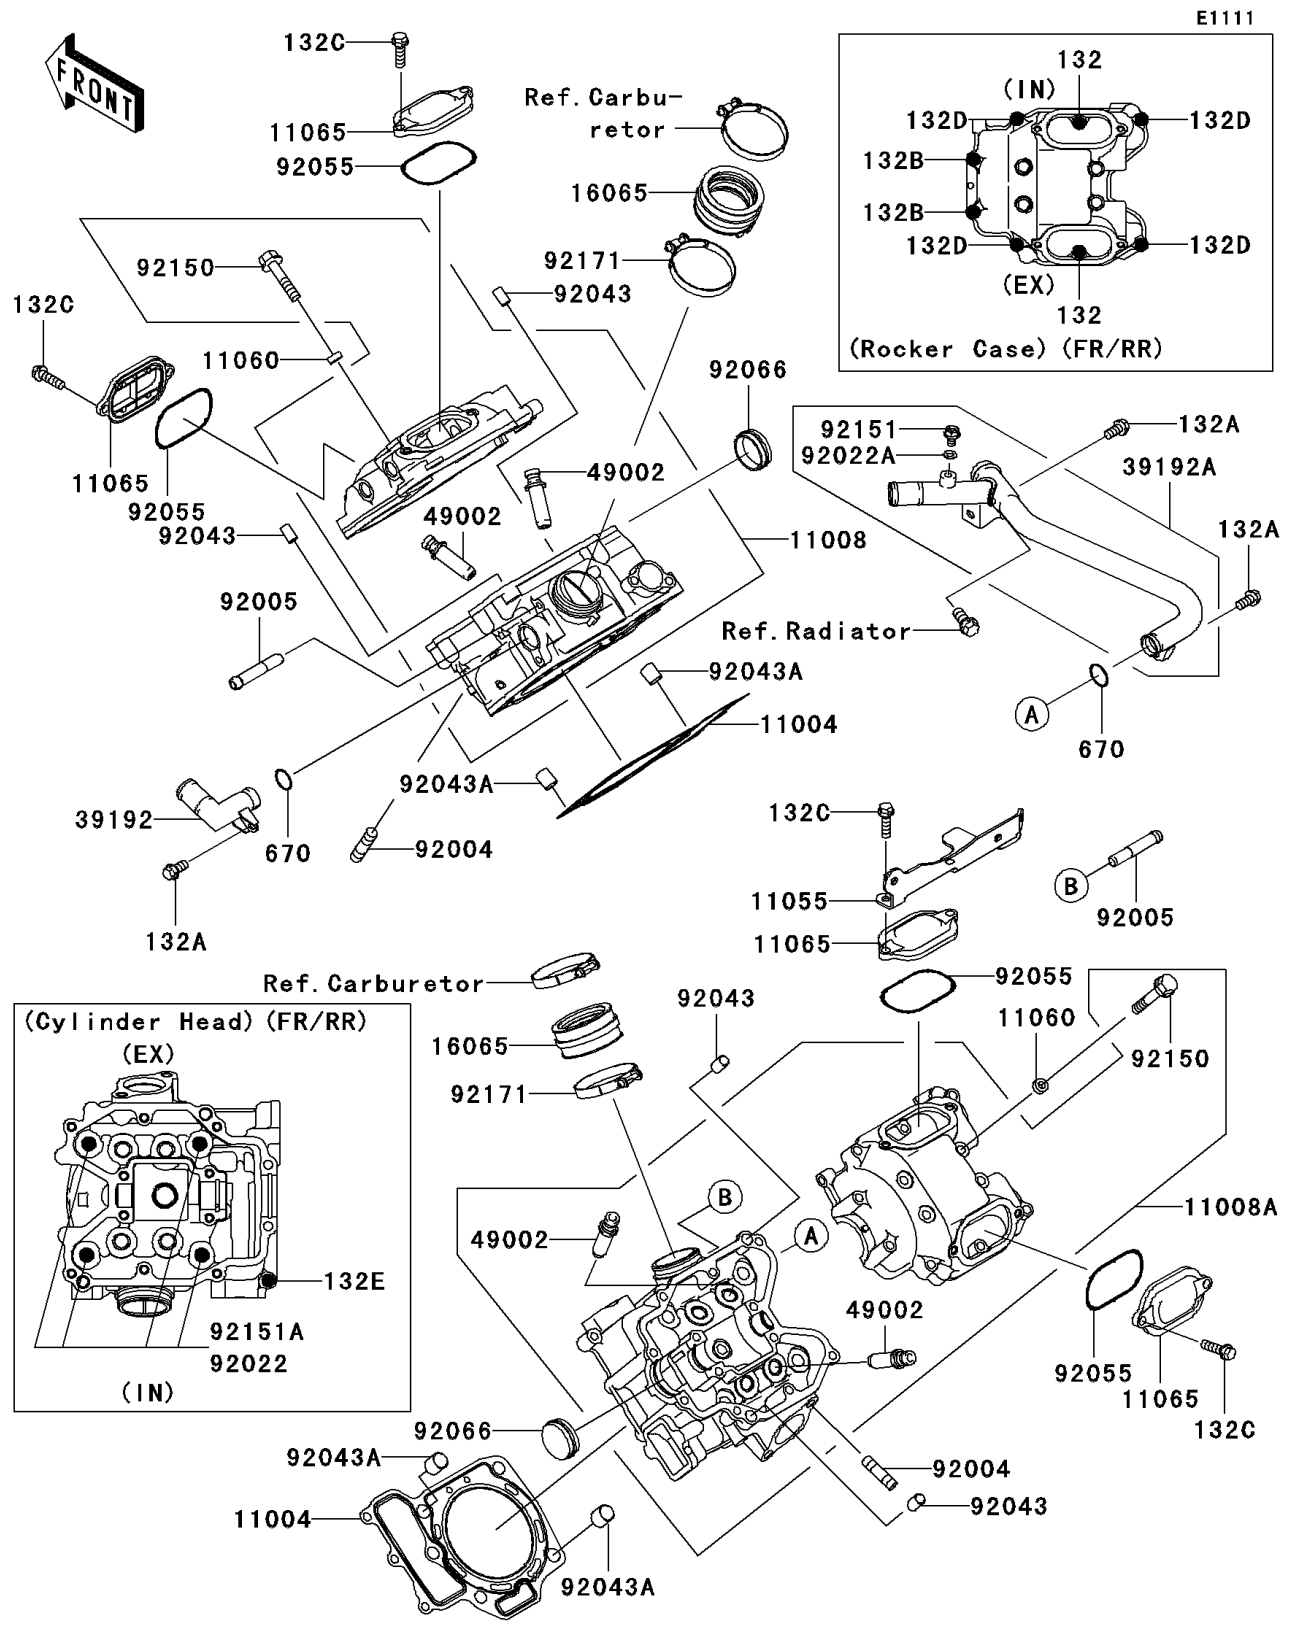

# 2008 Teryx® 750 4x4 PARTS DIAGRAM

## Cylinder Head

## 2008 Teryx® 750 4x4 PARTS LIST

### Cylinder Head

ITEM NAME	PART NUMBER	QUANTITY
BOLT-FLANGED-SMALL,6X25 (Ref # 132)	132BA0625	4
BOLT-FLANGED-SMALL,6X12 (Ref # 132A)	132BD0612	3
BOLT-FLANGED-SMALL,6X130 (Ref # 132B)	132BD06130	4
BOLT-FLANGED-SMALL,6X20 (Ref # 132C)	132BD0620	8
BOLT-FLANGED-SMALL,6X30 (Ref # 132D)	132BD0630	8
BOLT-FLANGED-SMALL,6X95 (Ref # 132E)	132BD0695	2
O RING,16MM (Ref # 670)	670B2016	2
GASKET-HEAD (Ref # 11004)	11004-0011	2
HEAD-COMP-CYLINDER,FR (Ref # 11008)	11008-0021	1
HEAD-COMP-CYLINDER,RR (Ref # 11008A)	11008-0022	1
BRACKET (Ref # 11055)	11055-0500	1
GASKET,6.2X12X0.3 (Ref # 11060)	11060-1994	8
CAP,ROCKER CASE (Ref # 11065)	11065-1152	4
HOLDER-CARBURETOR (Ref # 16065)	16065-0007	2
PIPE-WATER,FR (Ref # 39192)	39192-0074	1
PIPE-WATER,RR (Ref # 39192A)	39192-0075	1
GUIDE-VALVE (Ref # 49002)	49002-1097	AR
STUD,8X22 (Ref # 92004)	92004-1217	4
FITTING (Ref # 92005)	92005-1264	2
WASHER,11.5X20.5X1.6 (Ref # 92022)	92022-1720	8
WASHER,6.2X11X1 (Ref # 92022A)	92022-304	1
PIN,6.2X8X14 (Ref # 92043)	92043-1263	4
PIN,10.1X12X14 (Ref # 92043A)	92043-4009	4
RING-O (Ref # 92055)	92055-0112	4
PLUG (Ref # 92066)	92066-1289	2
BOLT,FLANGED,6X55 (Ref # 92150)	92150-1302	8
BOLT,6X10 (Ref # 92151)	92151-1832	1
BOLT,FLANGED,10X150 (Ref # 92151A)	92151-1917	8
CLAMP (Ref # 92171)	92171-0722	2