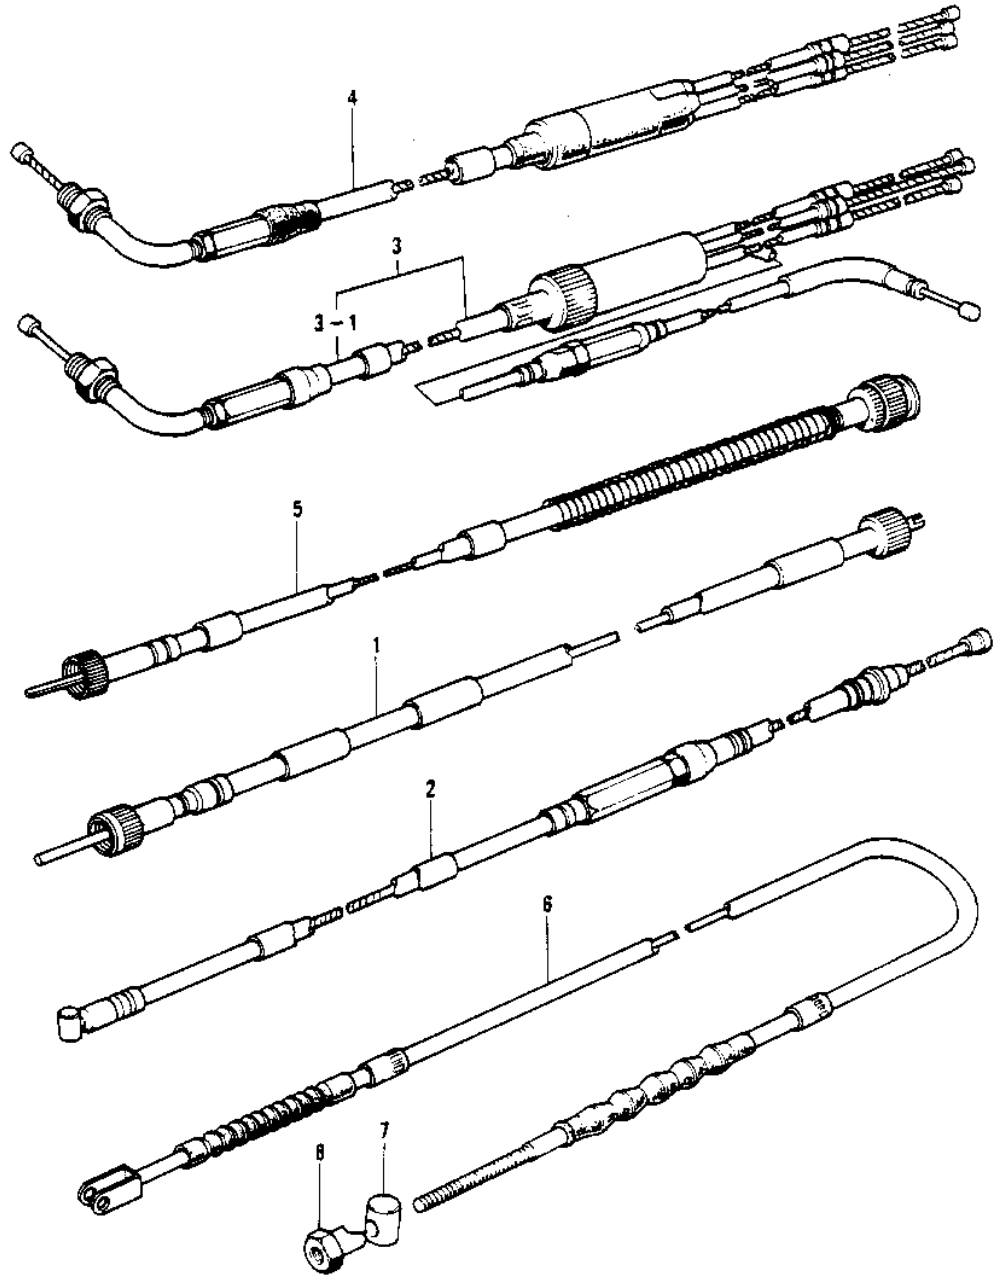

# 1976 KH400-A3 PARTS DIAGRAM

## CABLES

## 1976 KH400-A3 PARTS LIST

### CABLES

ITEM NAME	PART NUMBER	QUANTITY
CABLE,SPEEDOMETER (Ref # 1)	54001-041	
CABLE,CLUTCH (Ref # 2)	54011-053	
CABLE,COMBINATION (Ref # 3)	54012-097	
CABLE,TROTTLE UPPER (Ref # 3-1)	54012-097-SP	
CABLE,STARTER (Ref # 4)	54017-059	
CABLE-TACHOMETER (Ref # 5)	54018-016	
CABLE,REAR BRAKE (Ref # 6)	54022-026	
PIN BRAKE ROD (Ref # 7)	92043-053	
NUT-BRAKE CABLE ADJST (Ref # 8)	92015-041	