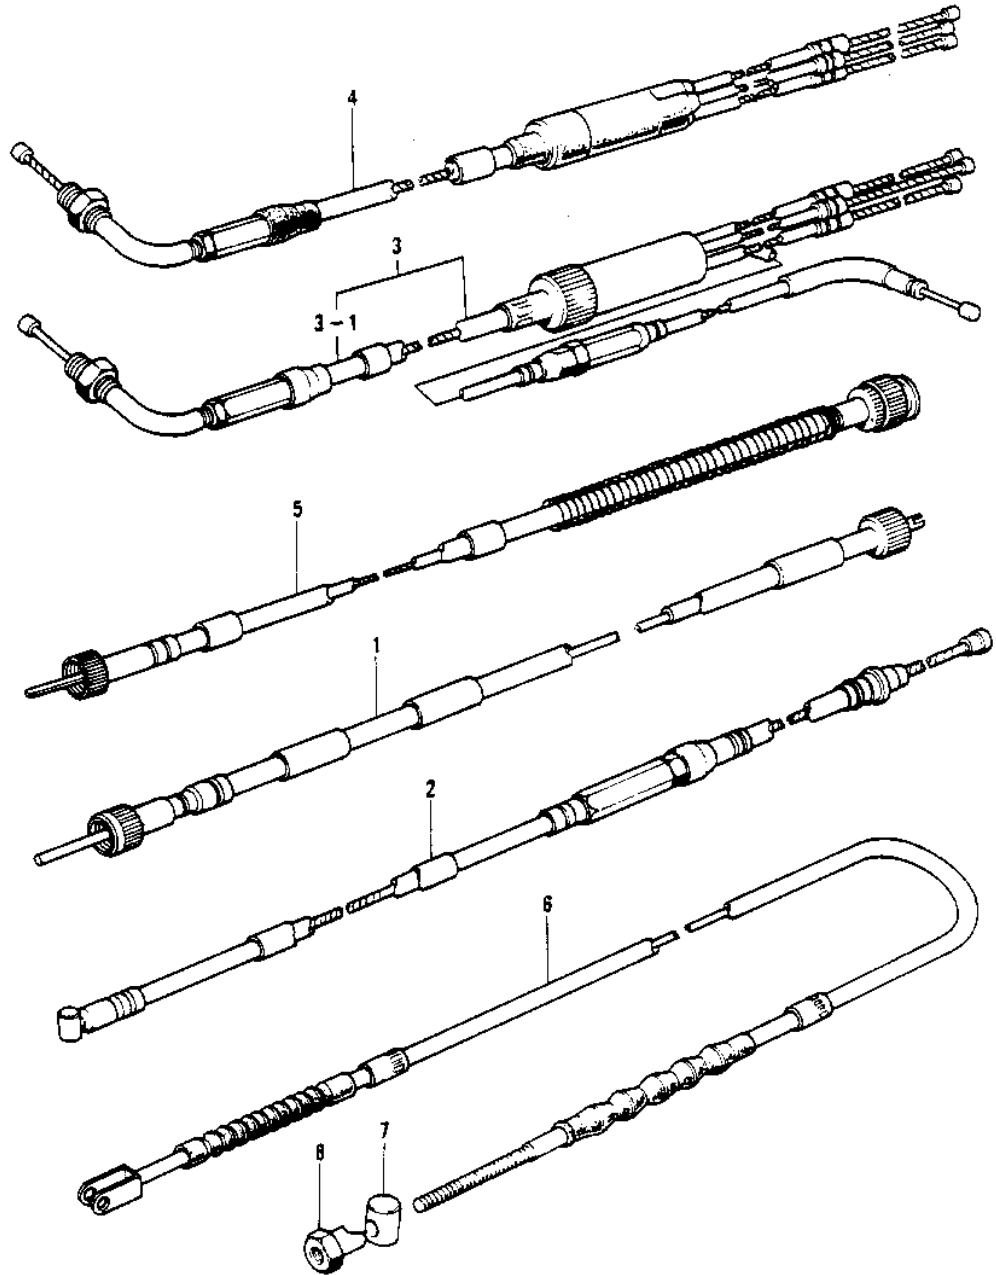

1977 KH400-A4 PARTS DIAGRAM

CABLES

1977 KH400-A4 PARTS LIST

CABLES

ITEM NAME	PART NUMBER	QUANTITY
CABLE,SPEEDOMETER (Ref # 1)	54001-041	
CABLE,CLUTCH (Ref # 2)	54011-053	
CABLE,COMBINATION (Ref # 3)	54012-097	
CABLE,TROTTLE UPPER (Ref # 3-1)	54012-097-SP	
CABLE,STARTER (Ref # 4)	54017-059	
CABLE-TACHOMETER (Ref # 5)	54018-016	
CABLE,REAR BRAKE (Ref # 6)	54022-026	
PIN BRAKE ROD (Ref # 7)	92043-053	
NUT-BRAKE CABLE ADJST (Ref # 8)	92015-041	