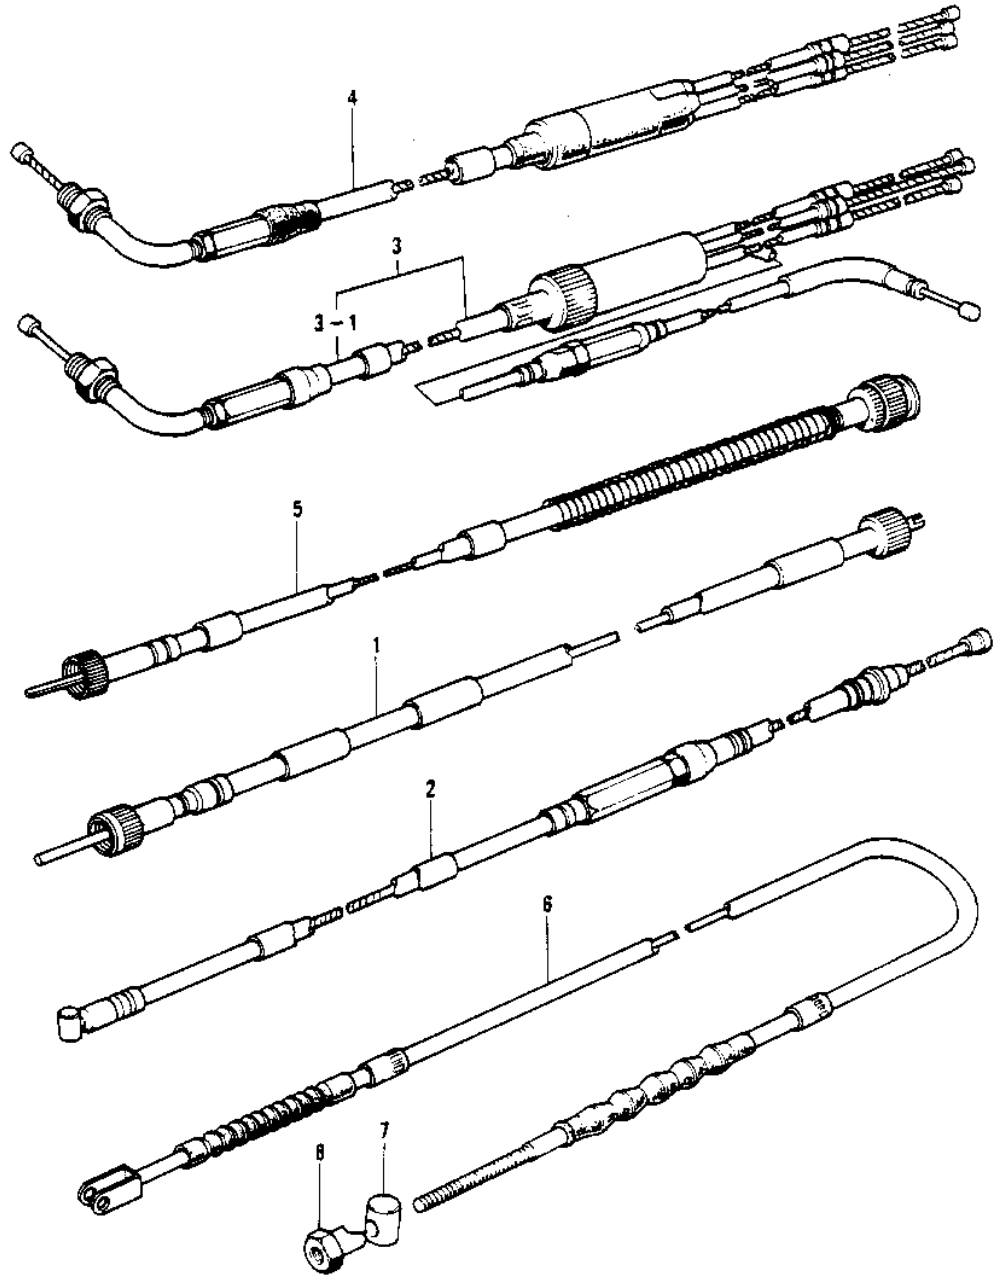

1974 Mach II PARTS DIAGRAM

CABLES

1974 Mach II PARTS LIST

CABLES

ITEM NAME	PART NUMBER	QUANTITY
CABLE,SPEEDOMETER (Ref # 1)	54001-041	1
CABLE,CLUTCH (Ref # 2)	54011-053	1
CABLE,COMBINATION (Ref # 3)	54012-097	1
CABLE,TROTTLE UPPER (Ref # 3-1)	54012-097-SP	1
CABLE,STARTER (Ref # 4)	54017-059	1
CABLE-TACHOMETER (Ref # 5)	54018-016	1
CABLE,REAR BRAKE (Ref # 6)	54022-026	1
PIN BRAKE ROD (Ref # 7)	92043-053	2
NUT-BRAKE CABLE ADJST (Ref # 8)	92015-041	2