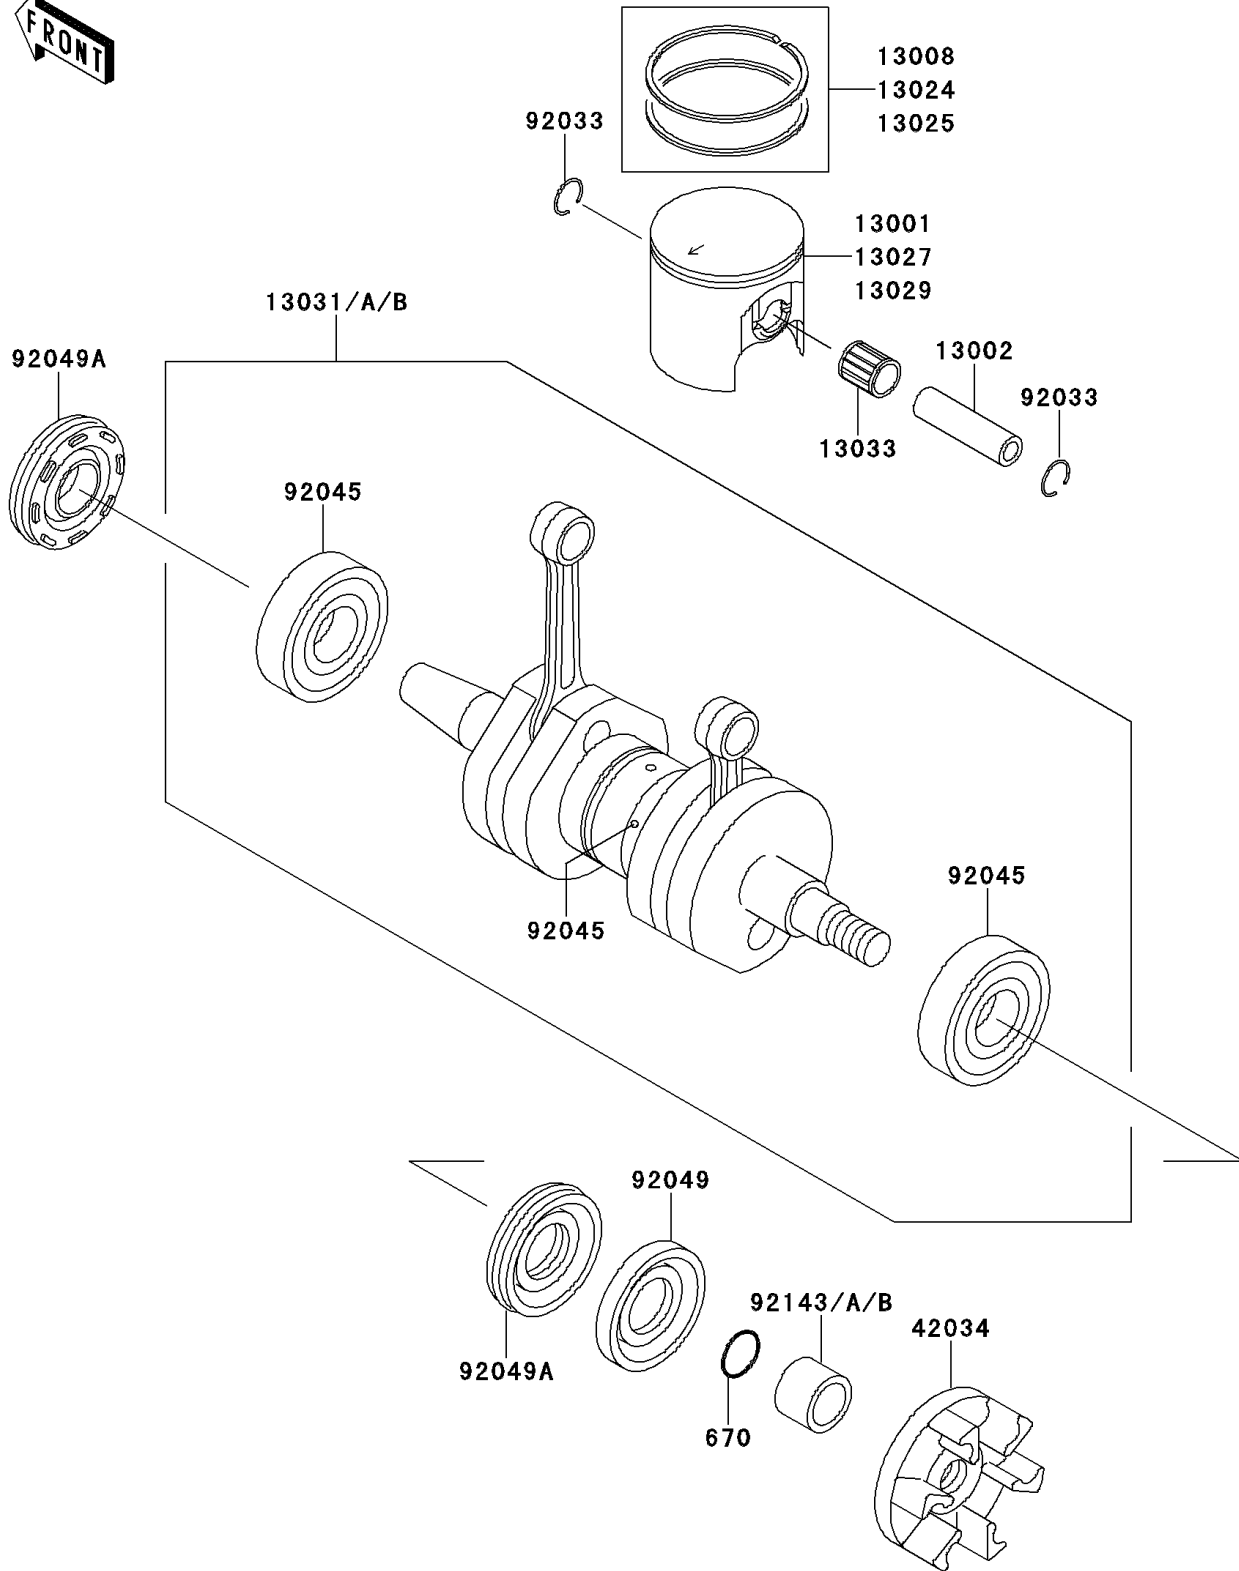

1996 750 SXi PARTS DIAGRAM

Crankshaft/Piston(s)

E1320

1996 750 SXi PARTS LIST

Crankshaft/Piston(s)

ITEM NAME	PART NUMBER	QUANTITY
O RING,16MM (Ref # 670)	670B2016	1
PISTON-ENGINE,STD (Ref # 13001)	13001-3719	2
PIN-PISTON (Ref # 13002)	13002-3706	2
RING-SET-PISTON,STD (Ref # 13008)	13008-3708	2
RING-SET-PISTON LL,O/S 1.00 (Ref # 13024)	13024-3706	AR
RING-SET-PISTON L,O/S 0.50 (Ref # 13025)	13025-3706	AR
PISTON-ENGINE LL,O/S 1.00 (Ref # 13027)	13027-3711	AR
PISTON-ENGINE L,O/S 0.50 (Ref # 13029)	13029-3711	AR
CRANKSHAFT-COMP (Ref # 13031A)	13031-3730	1
BEARING-SMALL END (Ref # 13033)	13033-3703	2
COUPLING (Ref # 42034)	42034-3707	1
RING-SNAP (Ref # 92033)	92033-3721	4
BEARING-BALL (Ref # 92045)	92045-3714	3
SEAL-OIL,S30726 (Ref # 92049)	92049-3706	1
SEAL-OIL,FWJ7307210ZS (Ref # 92049A)	92049-3713	2
COLLAR (Ref # 92143A)	92143-3758	1