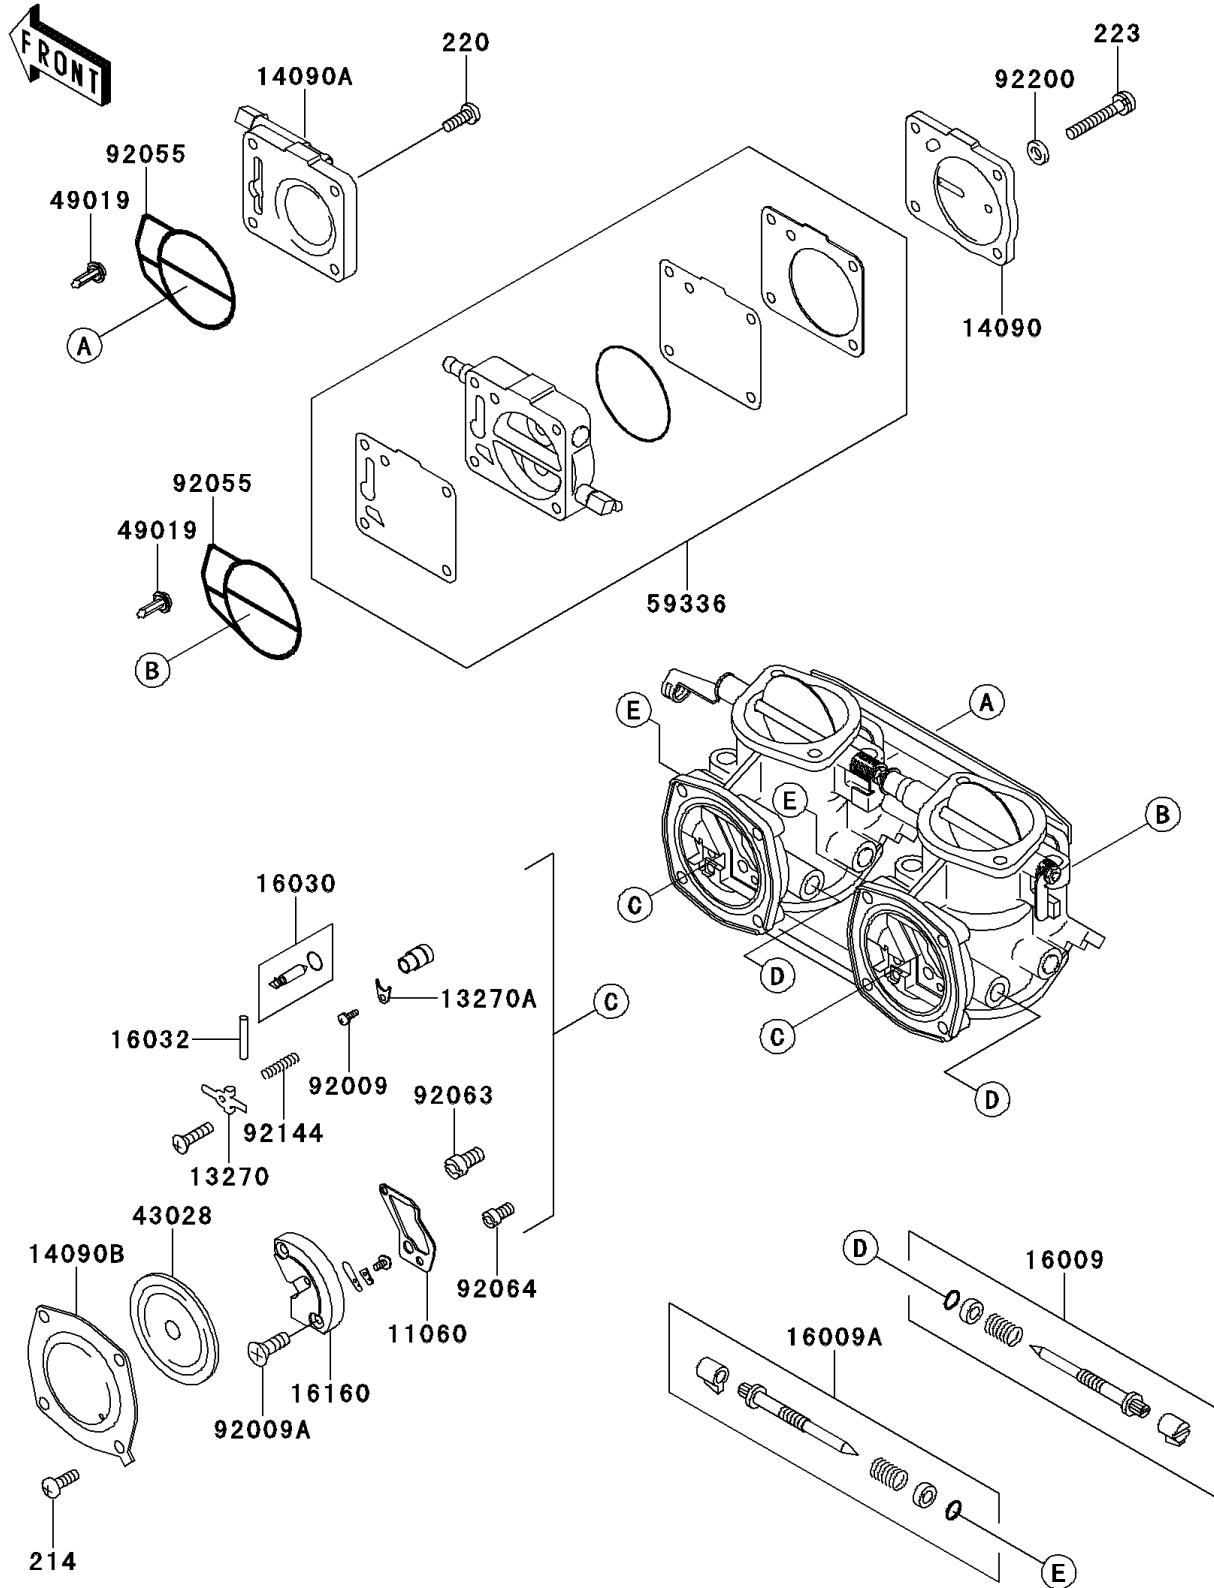

# 1996 750 SXi PARTS DIAGRAM

Carburetor Parts(JS750-B2/B3)

E1612A

# 1996 750 SXi PARTS LIST

## Carburetor Parts(JS750-B2/B3)

ITEM NAME	PART NUMBER	QUANTITY
SCREW-PAN+- (Ref # 214)	214R0510	8
SCREW-PAN-CROS (Ref # 220)	220R0516	4
SCREW-PAN-WS-CROS (Ref # 223)	223R0535	4
GASKET (Ref # 11060)	11060-3774	2
PLATE (Ref # 13270)	13270-3828	2
PLATE (Ref # 13270A)	13270-3829	2
COVER (Ref # 14090)	14090-3783	1
COVER (Ref # 14090A)	14090-3784	1
COVER (Ref # 14090B)	14090-3785	2
NEEDLE-JET,SLOW (Ref # 16009)	16009-3717	2
NEEDLE-JET,MAIN (Ref # 16009A)	16009-3718	2
VALVE-FLOAT (Ref # 16030)	16030-3703	2
PIN,FLOAT (Ref # 16032)	16032-006	2
BODY (Ref # 16160)	16160-3737	2
DIAPHRAGM (Ref # 43028)	43028-3709	2
FILTER-FUEL (Ref # 49019)	49019-3713	2
CASE-PUMP,DIAPHRAGM (Ref # 59336)	59336-3712	1
SCREW,3X7 (Ref # 92009)	92009-3821	2
SCREW,4X14 (Ref # 92009A)	92009-3822	4
RING-O (Ref # 92055)	92055-3745	2
JET-MAIN,#147.5 (Ref # 92063)	92063-3715	2
JET-PILOT,#67.5 (Ref # 92064)	92064-3701	2
SPRING (Ref # 92144)	92144-3756	2
WASHER,5.3X10X1.0 (Ref # 92200)	92200-3745	4