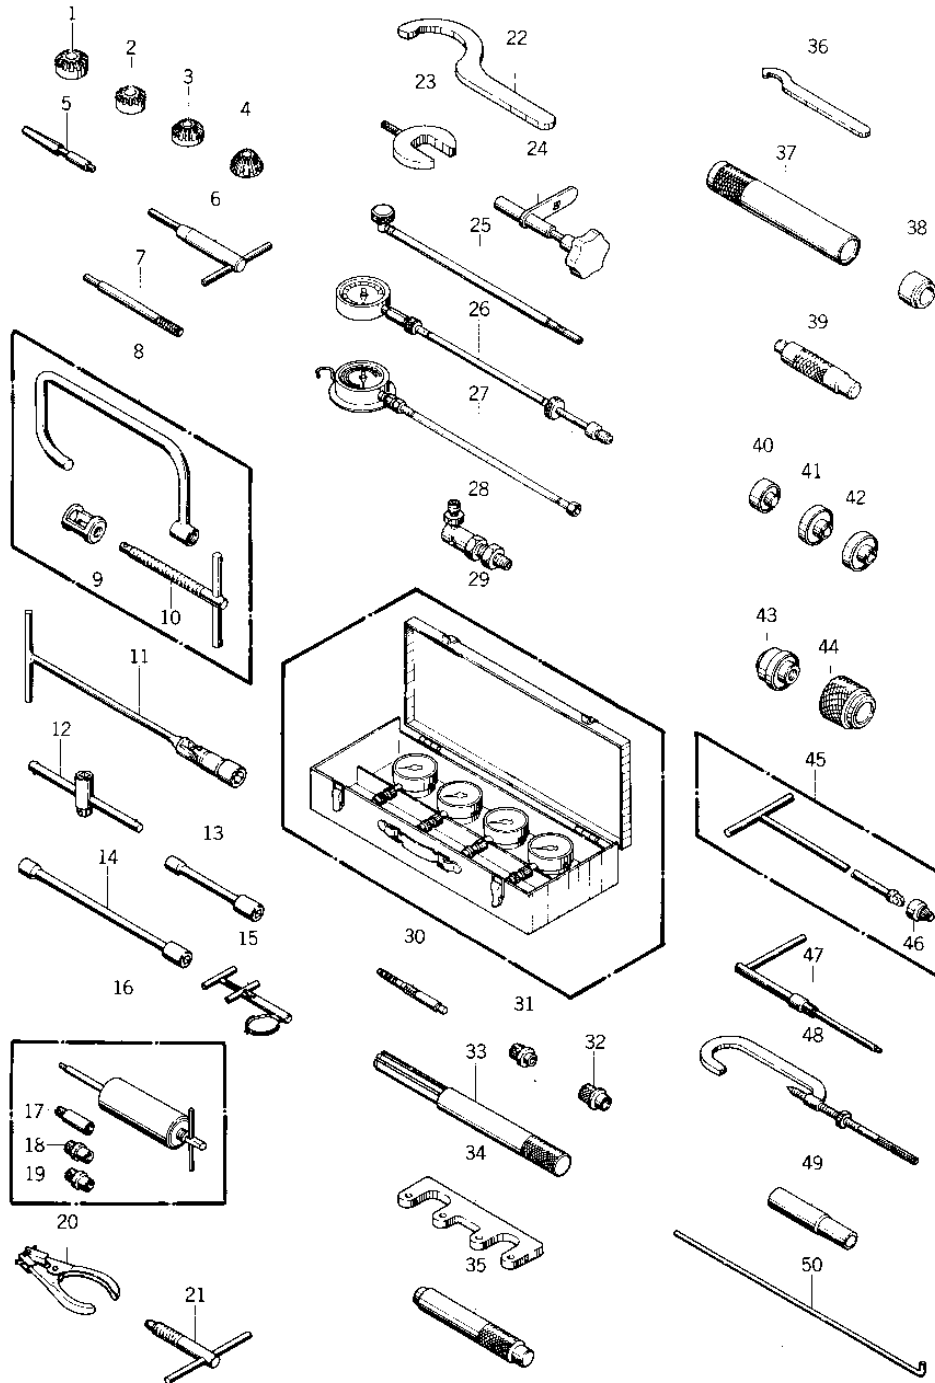

# 1975 KZ400-D PARTS DIAGRAM

SPECIAL SERVICE TOOLS ('74 -'75 KZ)

F  
—

## SPECIAL SERVICE TOOLS ('74 -'75 KZ

ITEM NAME	PART NUMBER	QUANTITY
ADAPTER,VACUUM GAUGE (Ref # 30)	57001-401	2
GUIDE,SHIFT OIL SEAL (Ref # 31)	57001-264	1
*** N.L.A.*** (Canada) (Ref # 32)	57001-265	1
*** N.L.A.*** (Canada) (Ref # 33)	57001-380	1
*** N.L.A.*** (Canada) (Ref # 34)	57001-165	2
*** N.L.A.*** (Canada) (Ref # 35)	57001-285	1
57001-1100 (Canada) (Ref # 36)	57001-134	1
DRIVER,STEM BEARING (Ref # 37)	57001-137	1
*** N.L.A.*** (Canada) (Ref # 38)	57001-294	1
*** N.L.A.*** (Canada) (Ref # 39)	57001-139	1
57001-1129 (Canada) (Ref # 40)	57001-288	1
57001-1129 (Canada) (Ref # 41)	57001-289	1
57001-1129 (Canada) (Ref # 42)	57001-290	1
57001-1129 (Canada) (Ref # 43)	57001-138	1
DRIVER,FORK OIL SEAL (Ref # 44)	57001-191	1
57001-1011 (Canada) (Ref # 45)	57001-179	1
57001-1011 (Canada) (Ref # 46)	57001-181	1
57001-351 (Canada) (Ref # 47)	57001-167	1
57001-1243 (Canada) (Ref # 48)	56019-040	1
*** N.L.A.*** (Canada) (Ref # 49)	56019-110	1
*** N.L.A.*** (Canada) (Ref # 50)	56019-111	1