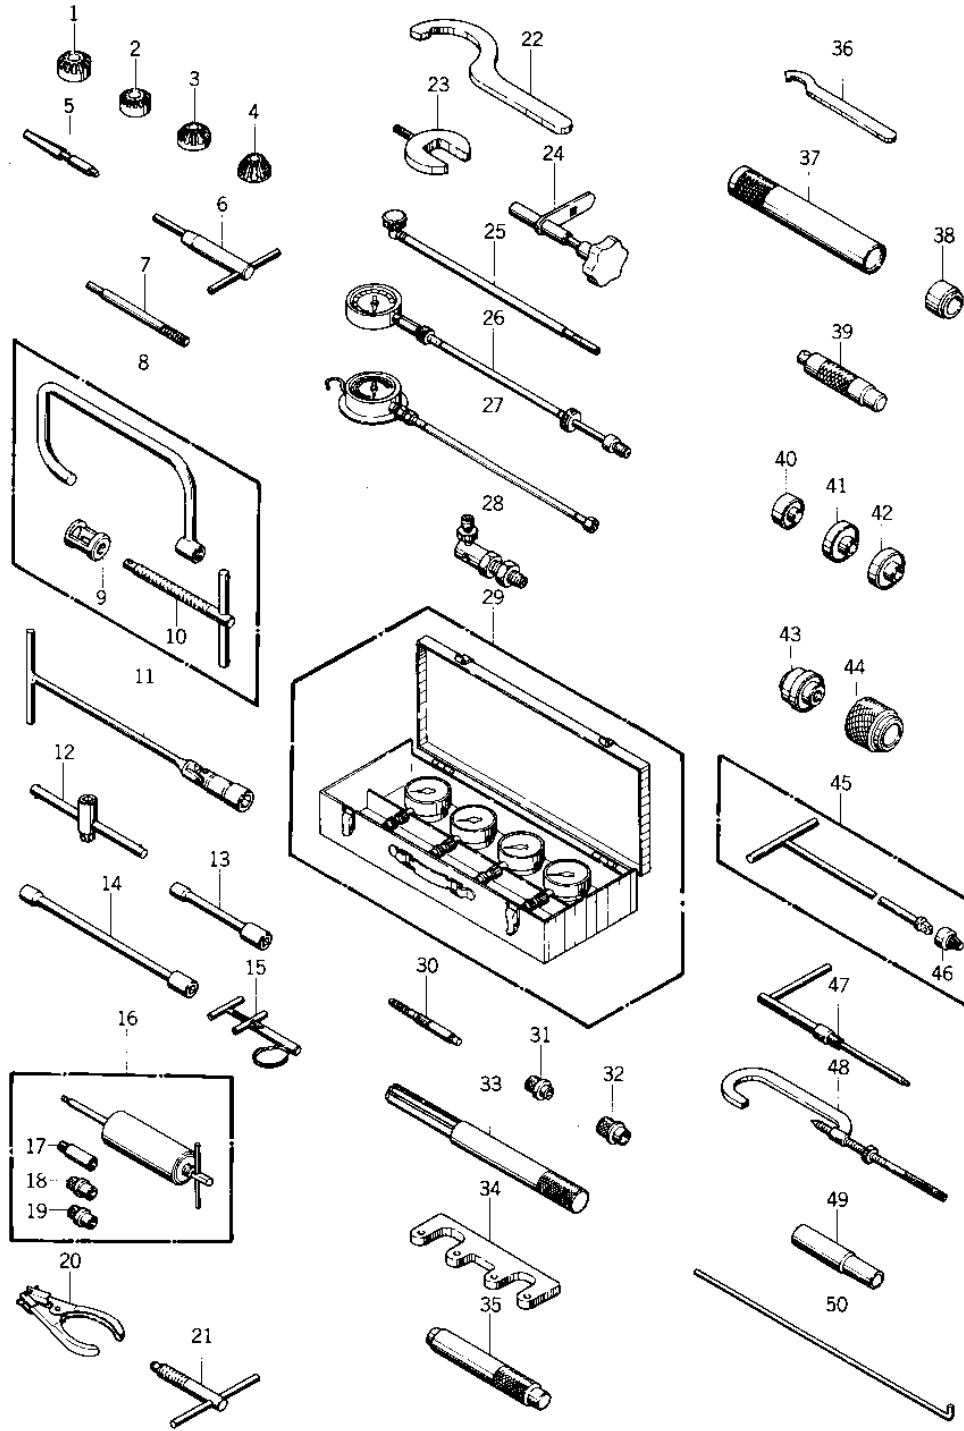

1976 KZ400-D3 PARTS DIAGRAM

SPECIAL SERVICE TOOLS ('76 -'77 KZ)

1976 KZ400-D3 PARTS LIST

SPECIAL SERVICE TOOLS ('76 -'77 KZ

ITEM NAME	PART NUMBER	QUANTITY
*** N.L.A.*** (Canada) (Ref # 1)	57001-360	1
*** N.L.A.*** (Canada) (Ref # 2)	57001-361	1
*** N.L.A.*** (Canada) (Ref # 3)	57001-101	1
*** N.L.A.*** (Canada) (Ref # 4)	57001-102	1
REAMER,VALVE GUIDE (Ref # 5)	57001-162	1
*** N.L.A.*** (Canada) (Ref # 6)	57001-106	1
ARBOR,VALVE GUIDE (Ref # 7)	57001-163	1
COMPRESSOR,VLV SPRING (Ref # 8)	57001-241	1
57001-246 (Canada) (Ref # 9)	57001-242	1
BOLT,VALVE COMPRESER (Ref # 10)	57001-244	1
WRENCH,SPARK PLUG (Canada) (Ref # 11)	57001-110	1
*** N.L.A.*** (Canada) (Ref # 12)	57001-370	1
*** N.L.A.*** (Canada) (Ref # 13)	57001-371	1
*** N.L.A.*** (Canada) (Ref # 14)	57001-372	1
57001-1094 (Canada) (Ref # 15)	57001-921	1
PULLER-PISTON PIN (Ref # 16)	57001-910	1
ADAPTER A,PIN PULLER (Canada) (Ref # 17)	57001-912	(1
ADAPTER B, PIN PULLER (Ref # 18)	57001-913	1
ADAPTER C,PIN PULLER (Ref # 19)	57001-914	(1
PLIERS-PISTON RING (Ref # 20)	57001-115	1
57001-1216 (Canada) (Ref # 21)	57001-254	1
HOLDER,DYNAMO ROTOR (Ref # 22)	57001-255	1
*** N.L.A.*** (Canada) (Ref # 23)	57001-340	2
*** N.L.A.*** (Canada) (Ref # 24)	57001-350	1
GAUGE,FUEL LEVEL (Ref # 25)	57001-208	1
*** N.L.A.*** (Canada) (Ref # 26)	57001-123	1
GAUGE,OIL PRESSURE (Ref # 27)	57001-164	1
*** N.L.A.*** (Canada) (Ref # 28)	57001-400	1
*** N.L.A.*** (Canada) (Ref # 29)	57001-127	1