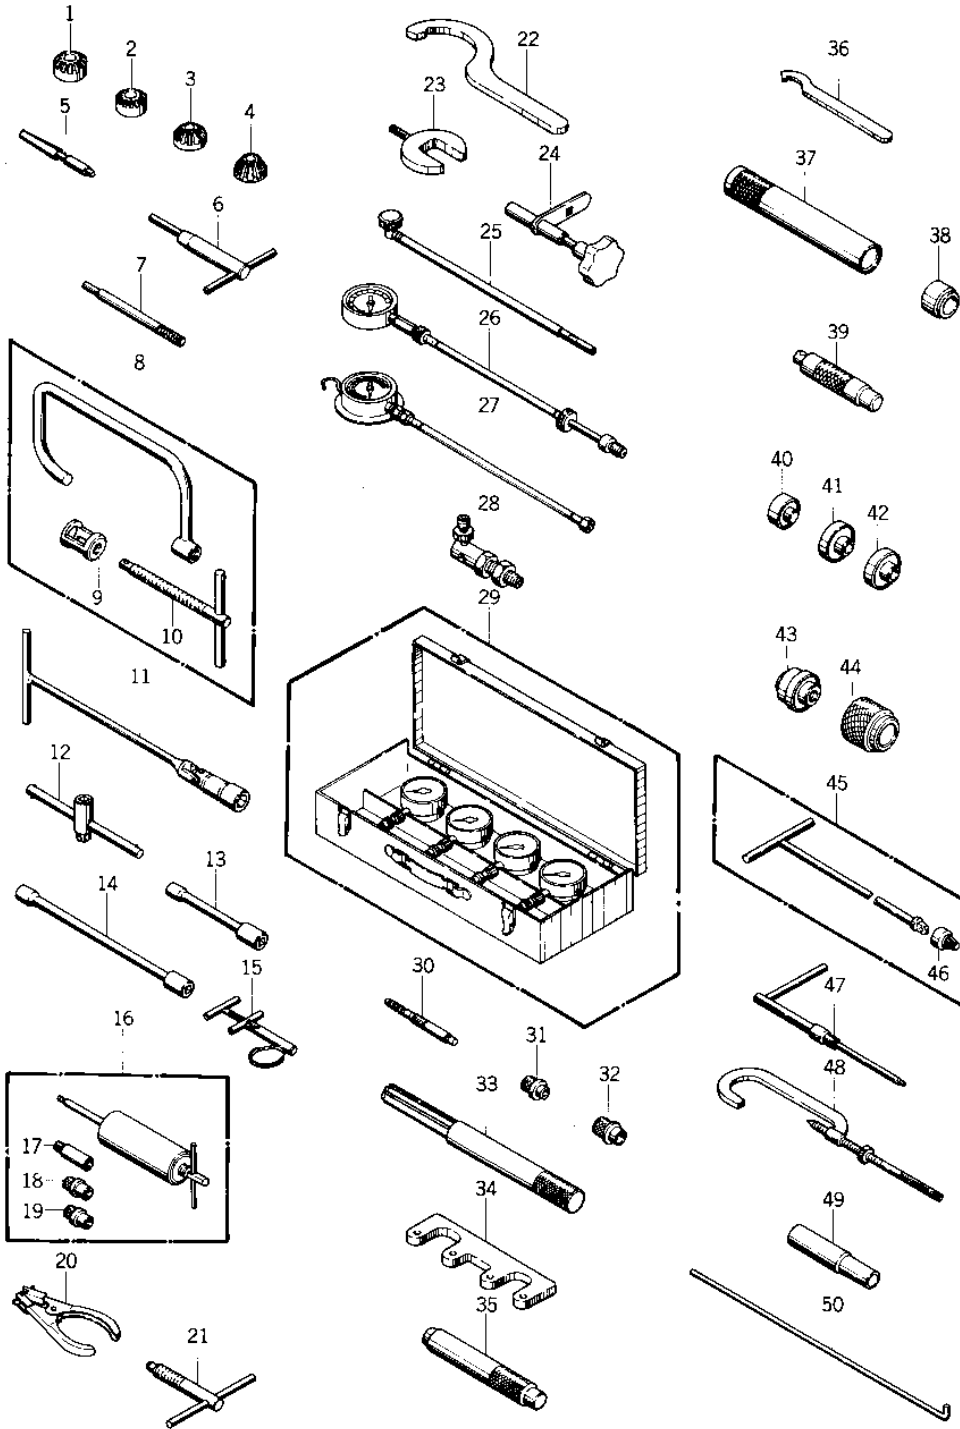

1976 KZ400-D3 PARTS DIAGRAM

SPECIAL SERVICE TOOLS ('76 -'77 KZ)

1976 KZ400-D3 PARTS LIST

SPECIAL SERVICE TOOLS ('76 -'77 KZ

| ITEM NAME | PART NUMBER | QUANTITY |
|--|-------------|----------|
| *** N.L.A.*** (Canada) (Ref # 1) | 57001-360 | 1 |
| *** N.L.A.*** (Canada) (Ref # 2) | 57001-361 | 1 |
| *** N.L.A.*** (Canada) (Ref # 3) | 57001-101 | 1 |
| *** N.L.A.*** (Canada) (Ref # 4) | 57001-102 | 1 |
| REAMER,VALVE GUIDE (Ref # 5) | 57001-162 | 1 |
| *** N.L.A.*** (Canada) (Ref # 6) | 57001-106 | 1 |
| ARBOR,VALVE GUIDE (Ref # 7) | 57001-163 | 1 |
| COMPRESSOR,VLV SPRING (Ref # 8) | 57001-241 | 1 |
| 57001-246 (Canada) (Ref # 9) | 57001-242 | 1 |
| BOLT,VALVE COMPRESER (Ref # 10) | 57001-244 | 1 |
| WRENCH,SPARK PLUG (Canada) (Ref # 11) | 57001-110 | 1 |
| *** N.L.A.*** (Canada) (Ref # 12) | 57001-370 | 1 |
| *** N.L.A.*** (Canada) (Ref # 13) | 57001-371 | 1 |
| *** N.L.A.*** (Canada) (Ref # 14) | 57001-372 | 1 |
| 57001-1094 (Canada) (Ref # 15) | 57001-921 | 1 |
| PULLER-PISTON PIN (Ref # 16) | 57001-910 | 1 |
| ADAPTER A,PIN PULLER (Canada) (Ref # 17) | 57001-912 | (1 |
| ADAPTER B, PIN PULLER (Ref # 18) | 57001-913 | 1 |
| ADAPTER C,PIN PULLER (Ref # 19) | 57001-914 | (1 |
| PLIERS-PISTON RING (Ref # 20) | 57001-115 | 1 |
| 57001-1216 (Canada) (Ref # 21) | 57001-254 | 1 |
| HOLDER,DYNAMO ROTOR (Ref # 22) | 57001-255 | 1 |
| *** N.L.A.*** (Canada) (Ref # 23) | 57001-340 | 2 |
| *** N.L.A.*** (Canada) (Ref # 24) | 57001-350 | 1 |
| GAUGE,FUEL LEVEL (Ref # 25) | 57001-208 | 1 |
| *** N.L.A.*** (Canada) (Ref # 26) | 57001-123 | 1 |
| GAUGE,OIL PRESSURE (Ref # 27) | 57001-164 | 1 |
| *** N.L.A.*** (Canada) (Ref # 28) | 57001-400 | 1 |
| *** N.L.A.*** (Canada) (Ref # 29) | 57001-127 | 1 |