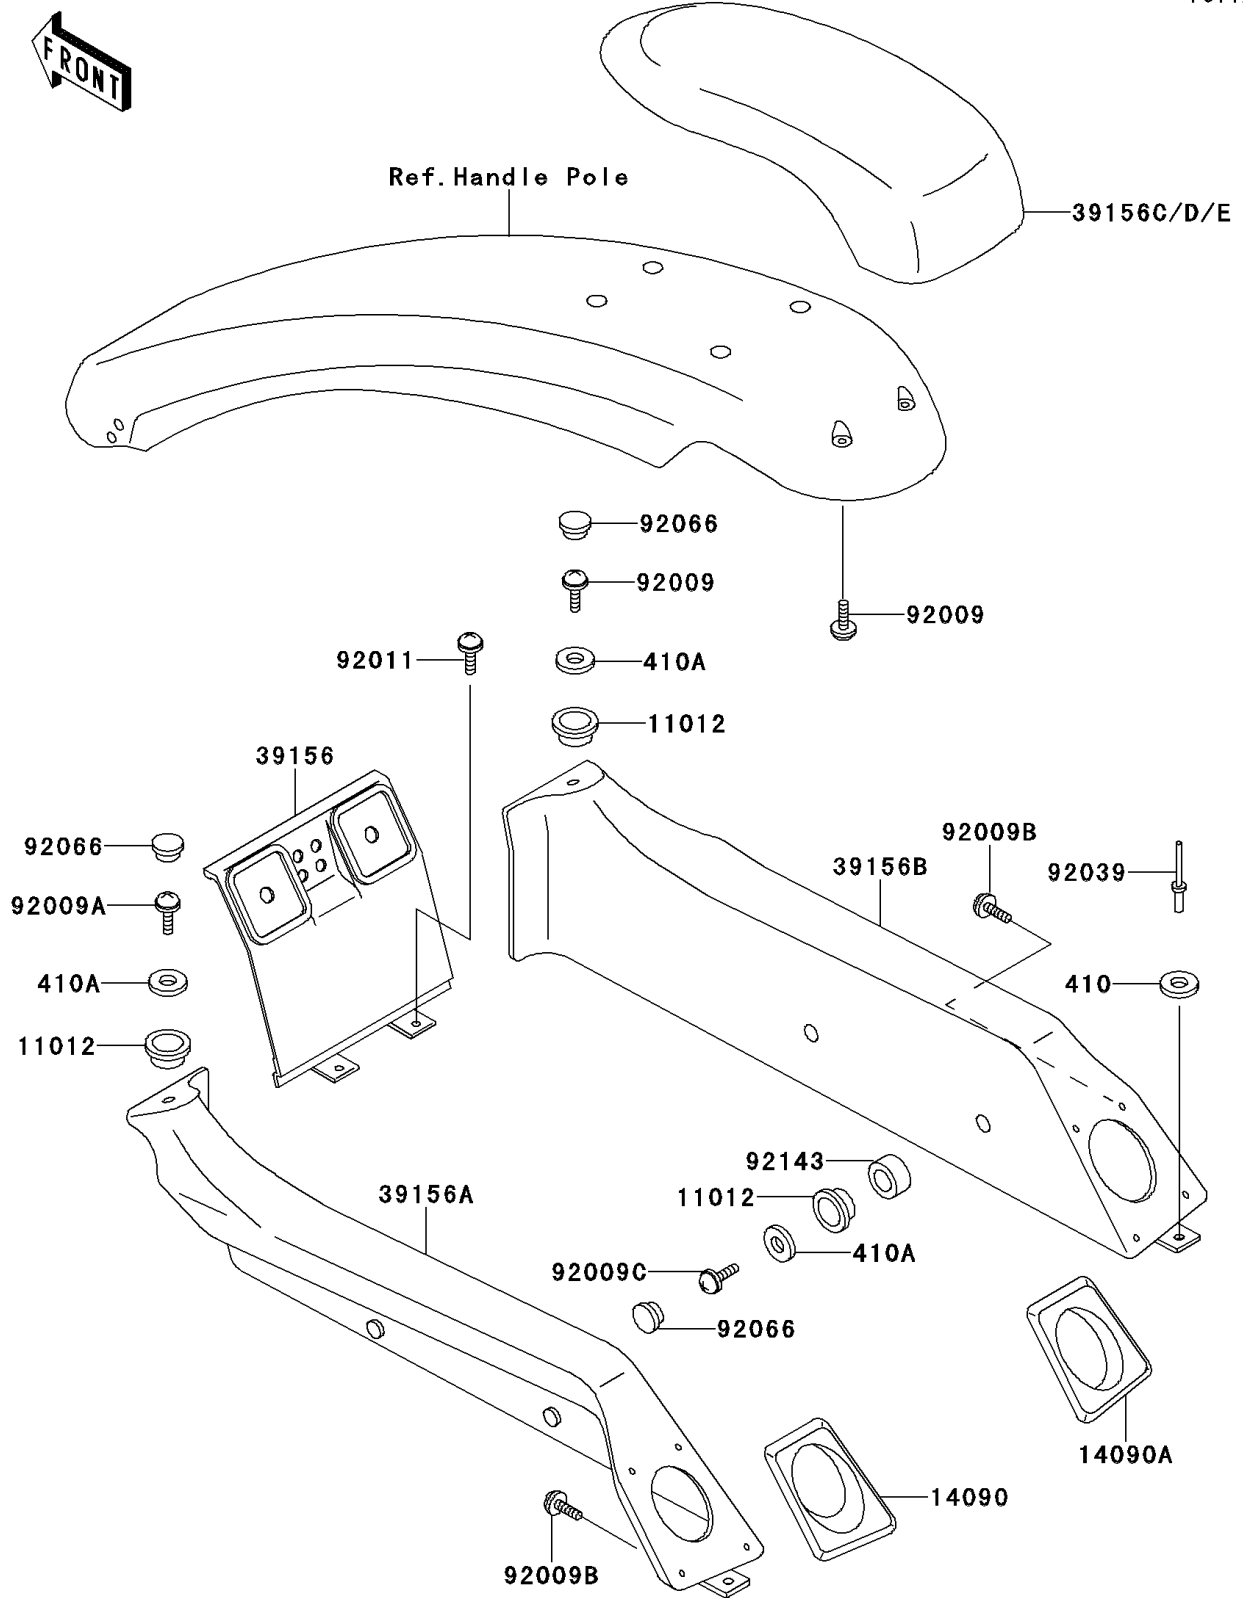

# 1996 750 SXi PARTS DIAGRAM

Pads

F3147

# 1996 750 SXi PARTS LIST

## Pads

ITEM NAME	PART NUMBER	QUANTITY
W-PLAIN-S,5MM (Ref # 410)	410S0500	2
WASHER-PLAIN-SMALL,6MM (Ref # 410A)	410S0600	6
CAP,VIOLET (Ref # 11012)	11012-3760-RE	6
COVER,DECK PAD,LH,VIOLET (Ref # 14090)	14090-3716-RE	1
COVER,DECK PAD,RH,VIOLET (Ref # 14090A)	14090-3717-RE	1
PAD,DECK,CNT,VIOLET (Ref # 39156)	39156-3752-PJ	1
PAD,DECK,LH,J.S.VIOLET (Ref # 39156A)	39156-3761-PJ	1
PAD,DECK,RH,J.S.VIOLET (Ref # 39156B)	39156-3762-PJ	1
PAD,HANDLE POLE,UPP,VIOLET (Ref # 39156E)	39156-3787-PJ	1
SCREW,TAPPING,5X20 (Ref # 92009)	92009-3716	7
SCREW,TAPPING,5X30 (Ref # 92009A)	92009-3794	1
SCREW,TAPPING,3X10 (Ref # 92009B)	92009-3802	8
SCREW,TAPPING,5X25 (Ref # 92009C)	92009-3803	4
SCREW,TAPPING (Ref # 92011)	92011-561	2
RIVET (Ref # 92039)	92039-3747	2
PLUG,VIOLET (Ref # 92066)	92066-3738-RE	6
COLLAR,6X10X5 (Ref # 92143)	92143-3737	4