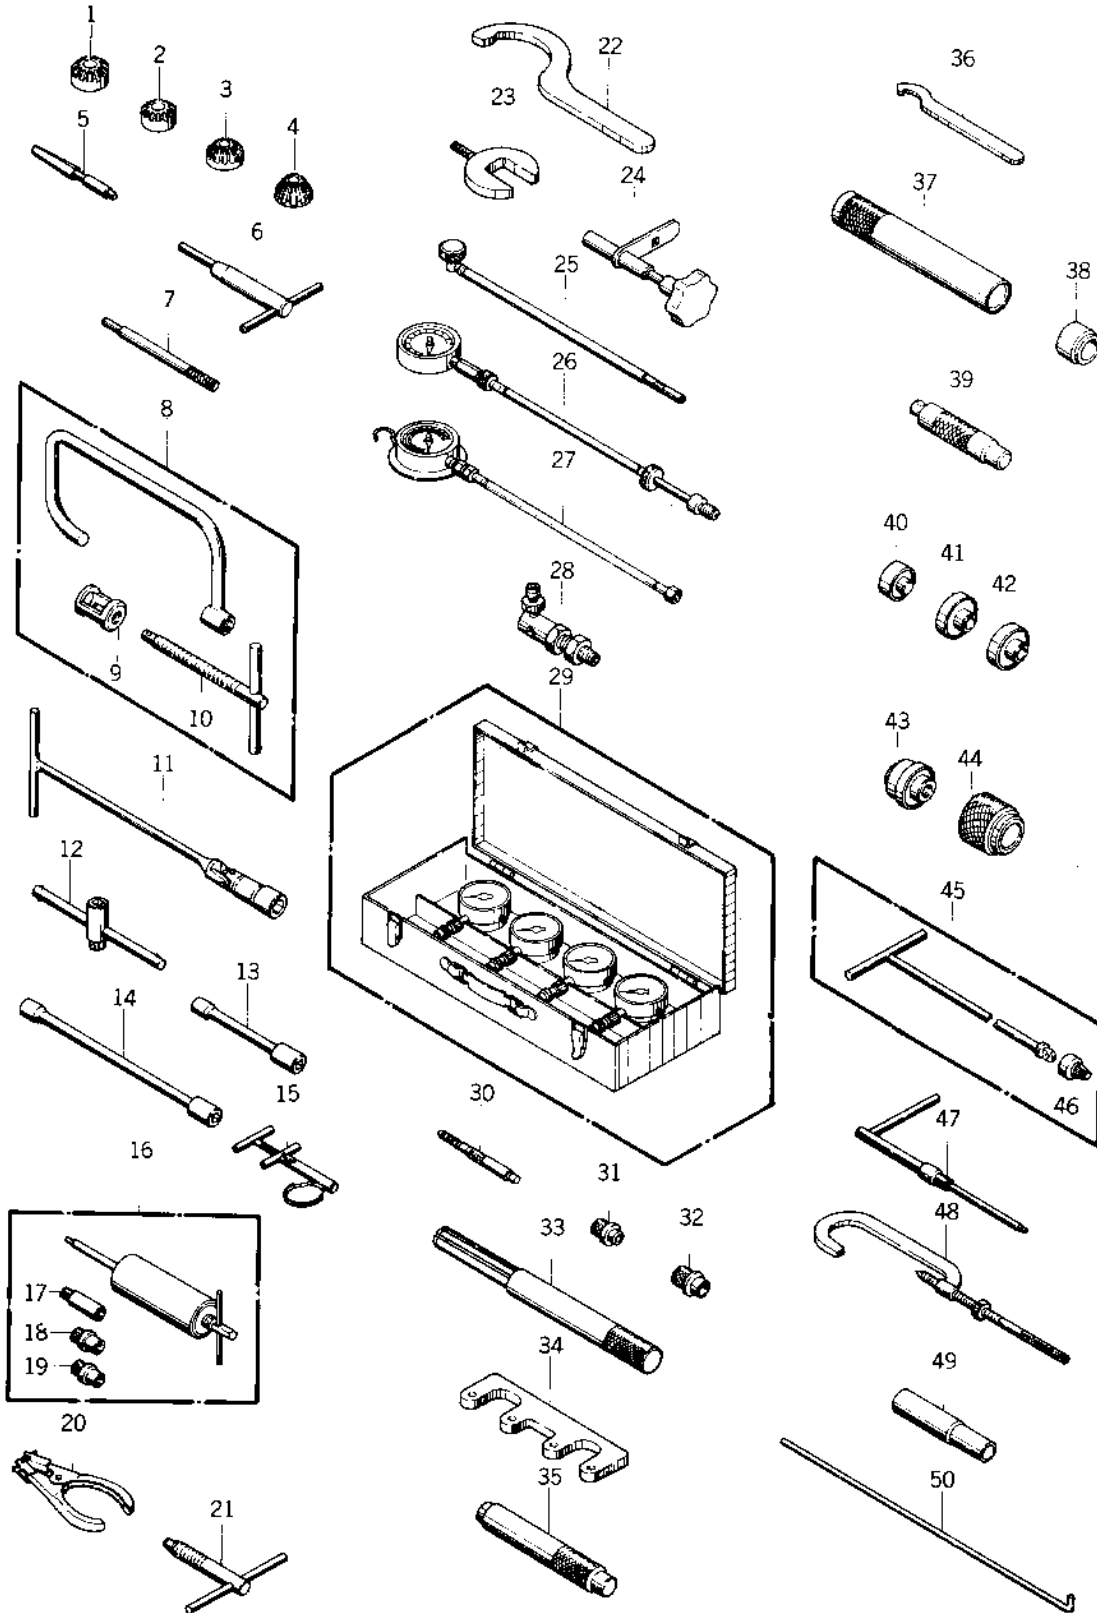

1975 Special PARTS DIAGRAM

SPECIAL SERVICE TOOLS (75 S)

1975 Special PARTS LIST

SPECIAL SERVICE TOOLS (75 S)

ITEM NAME	PART NUMBER	QUANTITY
*** N.L.A.*** (Canada) (Ref # 1)	57001-360	1
*** N.L.A.*** (Canada) (Ref # 2)	57001-361	1
*** N.L.A.*** (Canada) (Ref # 3)	57001-101	1
*** N.L.A.*** (Canada) (Ref # 4)	57001-102	1
UNAVAILABLE IN PRICE BOOK (Ref # 5)	57001-062	1
*** N.L.A.*** (Canada) (Ref # 6)	57001-106	1
ARBOR,VALVE GUIDE (Ref # 7)	57001-163	1
COMPRESSOR,VLV SPRING (Ref # 8)	57001-241	1
57001-246 (Canada) (Ref # 9)	57001-242	1
BOLT,VALVE COMPRESER (Ref # 10)	57001-244	1
WRENCH,SPARK PLUG (Canada) (Ref # 11)	57001-110	1
*** N.L.A.*** (Canada) (Ref # 12)	57001-370	1
*** N.L.A.*** (Canada) (Ref # 13)	57001-371	1
*** N.L.A.*** (Canada) (Ref # 14)	57001-372	1
57001-1094 (Canada) (Ref # 15)	57001-921	1
PULLER-PISTON PIN (Ref # 16)	57001-910	1
ADAPTER A,PIN PULLER (Canada) (Ref # 17)	57001-912	(1
ADAPTER B, PIN PULLER (Ref # 18)	57001-913	1
ADAPTER C,PIN PULLER (Ref # 19)	57001-914	(1
PLIERS-PISTON RING (Ref # 20)	57001-115	1
57001-1216 (Canada) (Ref # 21)	57001-254	1
HOLDER,DYNAMO ROTOR (Ref # 22)	57001-255	1
*** N.L.A.*** (Canada) (Ref # 23)	57001-340	2
*** N.L.A.*** (Canada) (Ref # 24)	57001-350	1
GAUGE,FUEL LEVEL (Ref # 25)	57001-208	1
*** N.L.A.*** (Canada) (Ref # 26)	57001-123	1
GAUGE,OIL PRESSURE (Ref # 27)	57001-164	1
*** N.L.A.*** (Canada) (Ref # 28)	57001-400	1
*** N.L.A.*** (Canada) (Ref # 29)	57001-127	1